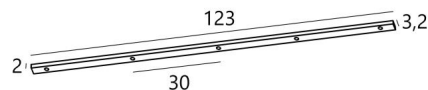

Ceiling base L 5

CEILING BASE L 5 in lichtbrons (optie). Metaal afwerking code: 28. Opties: een grote keuze aan kabels en fittingen (+supplement)

CEILING BASE L 5 is een langwerpige plafondbasis voorzien voor vijf kabeluitgangen, voor het ophangen van lampen, structuren, glas of lampenkappen

Er zijn ook veel opties in de keuze van vormen, maten, afwerkingen, bedrading, fittingen of het aantal kabeluitgangen

BASIS

123 x 3,2 x 2cm

TECHNISCHE GEGEVENS

Maximale diameter van de te plaatsen ophangingen op de kabels:

Fitting E27 R: met ring, om een structuur of een lampenkap te bevestigen (kabel + fitting: code 6563)

Fitting E27 L: lange voor een kleine of een middelgrote gloeilamp (kabel + fitting: code 6564)

Fitting E27 X: lange en brede voor een grote gloeilamp (kabel + fitting: code 6565)