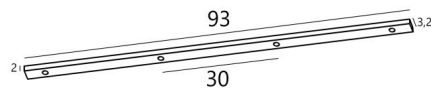

Ceiling base L 4

CEILING BASE L 4 in geborsteld brons. Metaal afwerking code: 29. Opties: een grote keuze aan kabels en fittingen (+supplement)

CEILING BASE L 4 is een langwerpige plafondbasis voorzien voor vier kabeluitgangen, voor het ophangen van lampen, structuren, glas of lampenkappen

Er zijn ook veel opties in de keuze van vormen, maten, afwerkingen, bedrading, fittingen of het aantal kabeluitgangen

BASIS

93 x 3,2 x 2cm

TECHNISCHE GEGEVENS

Maximale diameter van de te plaatsen ophangingen op de kabels:

Fitting E27 R: met ring, om een structuur of een lampenkap te bevestigen (kabel + fitting: code 6563)

Fitting E27 L: lange voor een kleine of een middelgrote gloeilamp (kabel + fitting: code 6564)

Fitting E27 X: lange en brede voor een grote gloeilamp (kabel + fitting: code 6565)