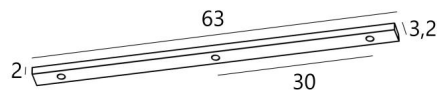

## Ceiling base L 3

CEILING BASE L 3 in gesatineerd messing (optie). Metaal afwerking code: 25. Opties: een grote keuze aan kabels en fittingen (+supplement)

**CEILING BASE L 3** is een langwerpige plafondbasis voorzien voor drie kabeluitgangen, voor het ophangen van lampen, structuren, glas of lampenkappen

Er zijn ook veel opties in de keuze van vormen, maten, afwerkingen, bedrading, fittingen of het aantal kabeluitgangen

### BASIS

63 x 3,2 x 2cm

### TECHNISCHE GEGEVENS

**Maximale diameter** van de te plaatsen ophangingen op de kabels:

Ø59cm - indien de ophangingen op verschillende hoogtes zijn

Ø29,5cm - indien de ophangingen op dezelfde hoogtes zijn