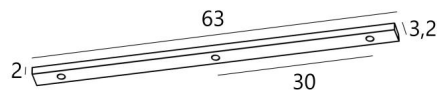

Ceiling base L 3

CEILING BASE L 3 in gesatineerd messing (optie). Metaal afwerking code: 25. Opties: een grote keuze aan kabels en fittingen (+supplement)

CEILING BASE L 3 is een langwerpige plafondbasis voorzien voor drie kabeluitgangen, voor het ophangen van lampen, structuren, glas of lampenkappen

Er zijn ook veel opties in de keuze van vormen, maten, afwerkingen, bedrading, fittingen of het aantal kabeluitgangen

BASIS

63 x 3,2 x 2cm

TECHNISCHE GEGEVENS

Maximale diameter van de te plaatsen ophangingen op de kabels:

Fitting E27 R: met ring, om een structuur of een lampenkap te bevestigen (kabel + fitting: code 6563)

Fitting E27 L: lange voor een kleine of een middelgrote gloeilamp (kabel + fitting: code 6564)

Fitting E27 X: lange en brede voor een grote gloeilamp (kabel + fitting: code 6565)