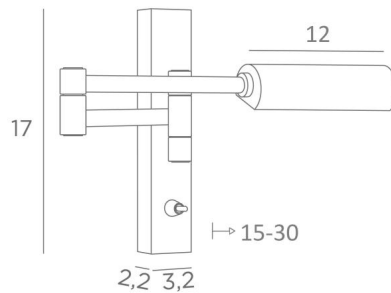

## POLONIUS

POLONIUS in lichtbrons. Metaal afwerking code: 28

**POLONIUS** is een klein leeslampje met een fijne plooibare arm en een oriënteerbare koepel in alle richtingen

Minimalistisch maar efficiënt, verspreidt zij een warm en gul licht

Zij is uitgerust met een krachtige LED-lamp (G9), meegeleverd met de lamp

Te plaatsen aan de zijkant van een bed, zodat u kunt lezen zonder uw partner te storen

### TOTALE AFMETINGEN

H17cm |→15-30cm

**BASE** : 3,2 x 17 x 2,2cm

### TECHNISCHE GEGEVENS

Een G9 fitting

Wandlamp geleverd met een LED-lamp:

verbruik 4,5W helderheid 500lm kleurtemperatuur 2700°K

Anti UV en dimbare gloeilamp

Zonder transformator

De koepel is 360° oriënteerbaar. Afmetingen: L12cm Ø3,2cm H2,5cm