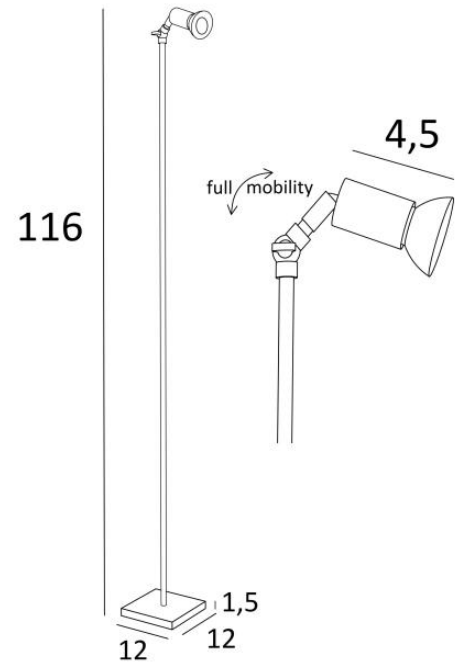

STARLIGHT 2

STARLIGHT 2 in gesatineerd nikkel

STARLIGHT 2 is een klein leeslampje met spotlight

Dankzij het dubbele kogelgewricht aan de achterkant van de spot kan zij in alle richtingen op en neer worden bewogen

Zij is uitgerust voor een GU10 lamp en een dimmer, geïnstalleerd op het elektrische snoer

Efficiënt en multifunctioneel licht

TOTALE AFMETINGEN

H116cm #12cm

BASIS

Massief messing basis : #12 x 1,5cm

TECHNISCHE GEGEVENS

Een GU10 fitting

Met zijn twee knieschijven, kan de spot in alle richtingen worden gericht

Afmetingen van de spot : L4,5cm Ø3cm

Dimbaar leeslampje

Een voetdimmer op de elektrische kabel

Verplicht gebruik van een LED lamp (veiligheid)