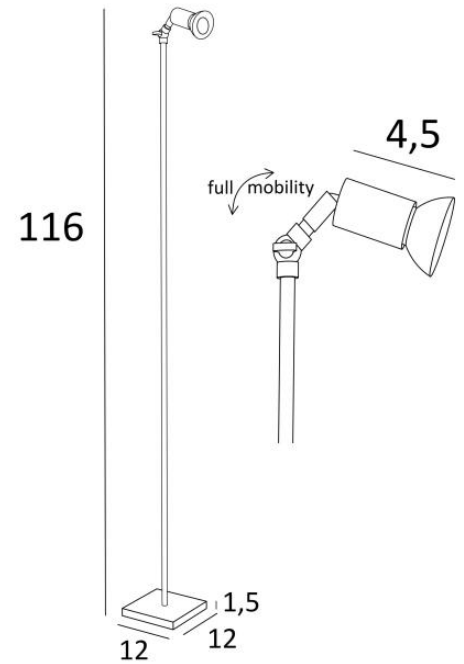

STARLIGHT 2

STARLIGHT 2 in gesatineerd nikkel

STARLIGHT 2 is een klein leeslampje met spotlight

Dankzij het dubbele kogelgewricht aan de achterkant van de spot kan zij in alle richtingen op en neer worden bewogen

Zij is uitgerust voor een GU10 lamp en een dimmer, geïnstalleerd op het elektrische snoer

Efficiënt en multifunctioneel licht

TOTALE AFMETINGEN

H116cm #12cm

BASIS

Massief messing basis : #12 x 1,5cm

TECHNISCHE GEGEVENS

Een GU10 fitting

Met zijn twee knieschijven, kan de spot in alle richtingen worden gericht

Afmetingen van de spot : L4,5cm Ø3cm

Dimbaar leeslampje

Een voetdimmer op de elektrische kabel

Verplicht gebruik van een LED lamp (veiligheid)