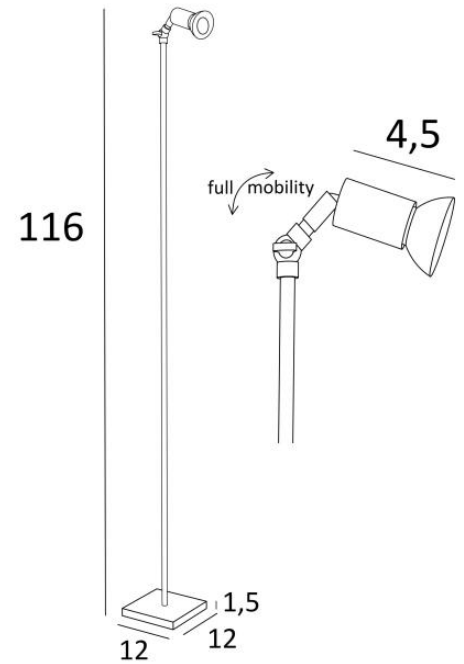

### STARLIGHT 2 is een klein leeslampje met spotlight

Dankzij het dubbele kogelgewricht aan de achterkant van de spot kan zij in alle richtingen op en neer worden bewogen

Zij is uitgerust voor een GU10 lamp en een dimmer, geïnstalleerd op het elektrische snoer

### TOTALE AFMETINGEN

H116cm #12cm

### BASIS

Massief messing basis : #12 x 1,5cm

### TECHNISCHE GEGEVENS

Een GU10 fitting

Met zijn twee knieschijven, kan de spot in alle richtingen worden gericht

Afmetingen van de spot : L4,5cm Ø3cm

Dimbaar leeslampje

Een voetdimmer op de elektrische kabel