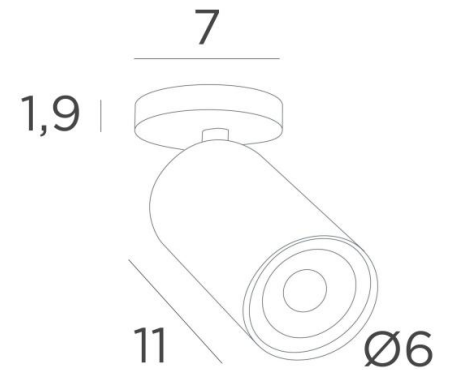

DEIMOS S1 o

DEIMOS S1 o in gestructureerd zwart + gesatineerd messing (code 45)

DEIMOS S1 o is een spot op een ronde basis

Deze spot is bewonderenswaardig, hij is elegant en heeft een mooie aanwezigheid. Gemakkelijk te installeren, een must om meer licht in uw huis te brengen

DEIMOS is een grote cilindrische spot die de gloeilamp volledig omsluit. Om en achter de gloeilamp zit er een decoratieve zwarte ring. Hij is gemonteerd op een knieschijf dat in de cilinder van de spot is geïntegreerd. Handgemaakt van messing en verkrijgbaar in een aantal opmerkelijke afwerkingen

TOTALE AFMETINGEN

H10→14cm

BASE : Ø7 x 1,9cm

TECHNISCHE GEGEVENS

Een GU10 spot op een 360° knieschijf. Een zwarte ring om achter de lamp te plaatsen

Deze plafondlamp is dimbaar en werkt rechtstreeks op 230V, zonder transformator