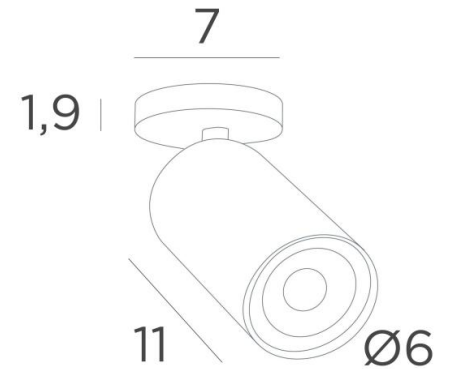

DEIMOS S1 o

DEIMOS S1 o in gestructureerd zwart + gesatineerd messing (optie).
Metaal afwerkingen code: 45

DEIMOS S1 o is een spot op een ronde basis

Deze spot is bewonderenswaardig, hij is elegant en heeft een mooie aanwezigheid. Gemakkelijk te installeren, een must om meer licht in uw huis te brengen

DEIMOS is een grote cilindrische spot die de gloeilamp volledig omsluit. Om en achter de gloeilamp zit er een decoratieve zwarte ring. Hij is gemonteerd op een knieschijf dat in de cilinder van de spot is geïntegreerd. Handgemaakt van messing en verkrijgbaar in een aantal opmerkelijke afwerkingen

TOTALE AFMETINGEN

H10→14cm

BASE : Ø7 x 1,9cm

TECHNISCHE GEGEVENS

Een GU10 spot op een 360° kogelgewricht. Een zwarte ring om achter de lamp te plaatsen

Deze plafondlamp is dimbaar en werkt rechtstreeks op 230V, zonder transformator