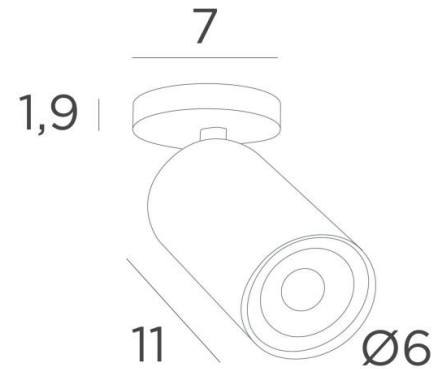

## DEIMOS S1 o

DEIMOS S1 o in gestructureerd zwart + gesatineerd messing. Metaal afwerkingen code: 45

**DEIMOS S1 o** is een spot op een ronde basis

Deze spot is bewonderenswaardig, hij is elegant en heeft een mooie aanwezigheid. Gemakkelijk te installeren, een must om meer licht in uw huis te brengen

**DEIMOS** is een grote cilindrische spot die de gloeilamp volledig omsluit. Om en achter de gloeilamp zit er een decoratieve zwarte ring. Hij is gemonteerd op een knieschijf dat in de cilinder van de spot is geïntegreerd. Handgemaakt van messing en verkrijgbaar in een aantal opmerkelijke afwerkingen

### TOTALE AFMETINGEN

H10→14cm

**BASE :** Ø7 x 1,9cm