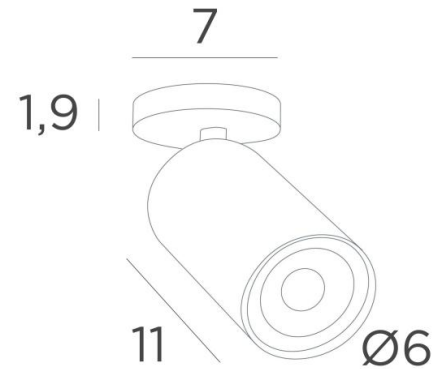

## DEIMOS S1 o

DEIMOS S1 o in gestructureerd zwart + gesatineerd messing. Metaal afwerkingen code: 45

### DEIMOS S1 o is een spot op een ronde basis

Deze spot is bewonderenswaardig, hij is elegant en heeft een mooie aanwezigheid. Gemakkelijk te installeren, een must om meer licht in uw huis te brengen

DEIMOS is een grote cilindrische spot die de gloeilamp volledig omsluit. Om en achter de gloeilamp zit er een decoratieve zwarte ring. Hij is gemonteerd op een knieschijf dat in de cilinder van de spot is geïntegreerd. Handgemaakt van messing en verkrijgbaar in een aantal opmerkelijke afwerkingen

### TOTALE AFMETINGEN

H10→14cm

BASE : Ø7 x 1,9cm