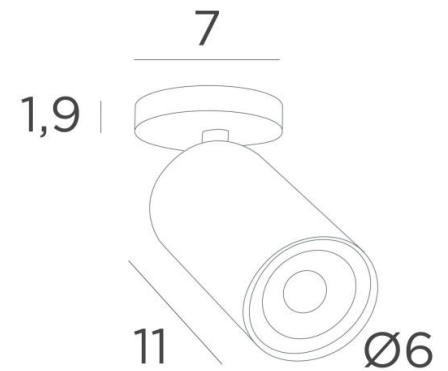

DEIMOS S1 o

DEIMOS S1 o in gestructureerd zwart + gesatineerd messing. Metaal afwerkingen code: 45

DEIMOS S1 o is een spot op een ronde basis

Deze spot is bewonderenswaardig, hij is elegant en heeft een mooie aanwezigheid. Gemakkelijk te installeren, een must om meer licht in uw huis te brengen

DEIMOS is een grote cilindrische spot die de gloeilamp volledig omsluit. Om en achter de gloeilamp zit er een decoratieve zwarte ring. Hij is gemonteerd op een knieschijf dat in de cilinder van de spot is geïntegreerd. Handgemaakt van messing en verkrijgbaar in een aantal opmerkelijke afwerkingen

TOTALE AFMETINGEN

H10→14cm

BASE : Ø7 x 1,9cm

TECHNISCHE GEGEVENS

Een GU10 spot op een 360° knieschijf. Een zwarte ring om achter de lamp te plaatsen

Deze plafondlamp is dimbaar en werkt rechtstreeks op 230V, zonder transformator