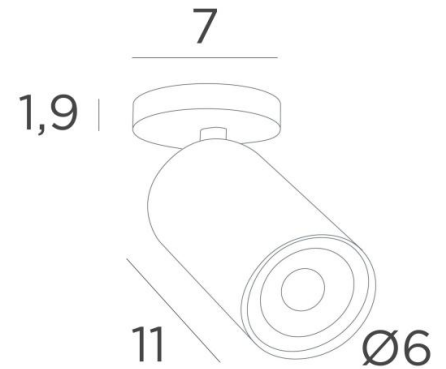

DEIMOS S1 o

DEIMOS S1 o in gestructureerd zwart + gesatineerd messing. Metaal afwerkingen code: 45

DEIMOS S1 o is een spot op een ronde basis

Deze spot is bewonderenswaardig, hij is elegant en heeft een mooie aanwezigheid. Gemakkelijk te installeren, een must om meer licht in uw huis te brengen

DEIMOS is een grote cilindrische spot die de gloeilamp volledig omsluit. Om en achter de gloeilamp zit er een decoratieve zwarte ring. Hij is gemonteerd op een knieschijf dat in de cilinder van de spot is geïntegreerd. Handgemaakt van messing en verkrijgbaar in een aantal opmerkelijke afwerkingen

TOTALE AFMETINGEN

H10→14cm

BASE : Ø7 x 1,9cm

TECHNISCHE GEGEVENS

Een GU10 spot op een 360° knieschijf. Een zwarte ring om achter de lamp te plaatsen

Deze plafondlamp is dimbaar en werkt rechtstreeks op 230V, zonder transformator