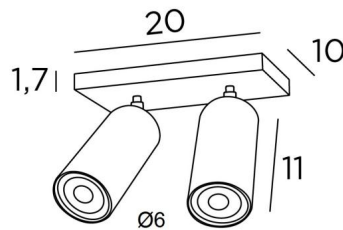

DEIMOS S2

DEIMOS S2 # in gesatineerd messing. Metaal afwerking code: 25

DEIMOS S2 # is een plafondlamp met twee spots op een rechthoekige basis. Dit armatuur is prestigieus. Gemakkelijk te installeren, een must om meer licht in uw huis te brengen.

DEIMOS is een grote cilindrische spot die de gloeilamp volledig omsluit. Om en achter de gloeilamp zit er een decoratieve zwarte ring. Hij is gemonteerd op een knieschijf dat in de cilinder van de spot is geïntegreerd. Handgemaakt van messing en verkrijgbaar in een aantal opmerkelijke afwerkingen

TOTALE AFMETINGEN

H10 → 14cm

BASE : 20 x 10 x 1,7cm

TECHNISCHE GEGEVENS

Twee GU10 spots op 360° knieschijf. Een zwarte ring om achter de lampen te plaatsen

Deze plafondlamp is dimbaar en werkt rechtstreeks op 230V, zonder transformator