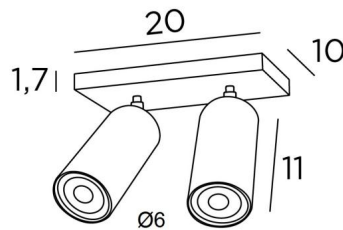

## DEIMOS S2 #

DEIMOS S2 # in gesatineerd messing. Metaal afwerking code: 25

**DEIMOS S2 #** is een plafondlamp met twee spots op een rechthoekige basis. Dit armatuur is prestigieus. Gemakkelijk te installeren, een must om meer licht in uw huis te brengen.

**DEIMOS** is een grote cilindrische spot die de gloeilamp volledig omsluit. Om en achter de gloeilamp zit er een decoratieve zwarte ring. Hij is gemonteerd op een knieschijf dat in de cilinder van de spot is geïntegreerd. Handgemaakt van messing en verkrijgbaar in een aantal opmerkelijke afwerkingen

### TOTALE AFMETINGEN

H10 → 14cm

**BASE** : 20 x 10 x 1,7cm