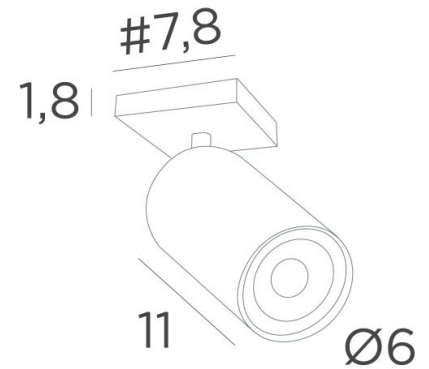

DEIMOS S1

DEIMOS S1 # in gesatineerd messing. Metaal afwerking code: 25

DEIMOS S1 # is een spot op een vierkante basis. Deze spot is bewonderenswaardig, hij is elegant en heeft een mooie aanwezigheid. Gemakkelijk te installeren, een must om meer licht in uw huis te brengen. **DEIMOS** is een grote cilindrische spot die de gloeilamp volledig omsluit. Om en achter de gloeilamp zit er een decoratieve zwarte ring. Hij is gemonteerd op een knieschijf dat in de cilinder van de spot is geïntegreerd. Traditioneel handgemaakt door deskundige koperslagers, is deze armatuur verkrijgbaar in een aantal opvallende afwerkingen.

TOTALE AFMETINGEN

H10→14cm

BASE : #7,8 x 1,8cm

TECHNISCHE GEGEVENS

Een GU10 spot gemonteerd op een 360° knieschijf

Een decoratieve zwarte ring om rond en achter de gloeilamp te plaatsen

Deze plafondlamp is dimbaar en werkt rechtstreeks op 230V, zonder transformator