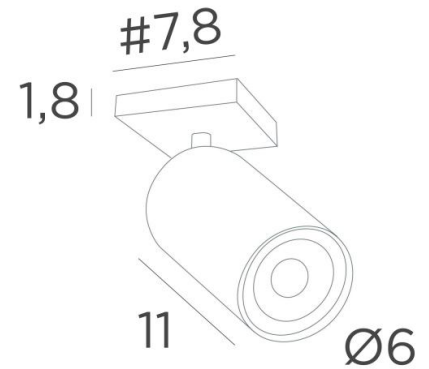

DEIMOS S1

DEIMOS S1 # in gesatineerd messing. Metaal afwerking code: 25

DEIMOS S1 # is een spot op een vierkante basis. Deze spot is bewonderenswaardig, hij is elegant en heeft een mooie aanwezigheid. Gemakkelijk te installeren, een must om meer licht in uw huis te brengen. **DEIMOS** is een grote cilindrische spot die de gloeilamp volledig omsluit. Om en achter de gloeilamp zit er een decoratieve zwarte ring. Hij is gemonteerd op een knieschijf dat in de cilinder van de spot is geïntegreerd. Traditioneel handgemaakt door deskundige koperslagers, is deze armatuur verkrijgbaar in een aantal opvallende afwerkingen

TOTALE AFMETINGEN

H10→14cm

BASE : #7,8 x 1,8cm

TECHNISCHE GEGEVENS

Een GU10 spot gemonteerd op een 360° knieschijf

Een decoratieve zwarte ring om rond en achter de gloeilamp te plaatsen

Deze plafondlamp is dimbaar en werkt rechtstreeks op 230V, zonder transformator