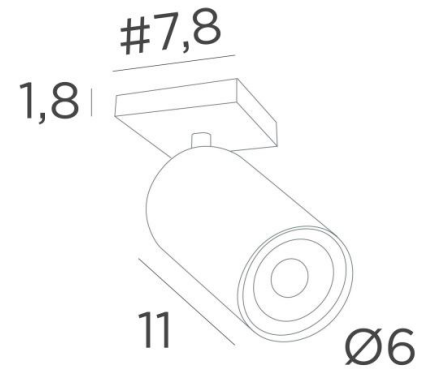

DEIMOS S1

DEIMOS S1 # in gesatineerd messing. Metaal afwerking code: 25

DEIMOS S1 # is een spot op een vierkante basis. Deze spot is bewonderenswaardig, hij is elegant en heeft een mooie aanwezigheid. Gemakkelijk te installeren, een must om meer licht in uw huis te brengen. **DEIMOS** is een grote cilindrische spot die de gloeilamp volledig omsluit. Om en achter de gloeilamp zit er een decoratieve zwarte ring. Hij is gemonteerd op een knieschijf dat in de cilinder van de spot is geïntegreerd. Traditioneel handgemaakt door deskundige koperslagers, is deze armatuur verkrijgbaar in een aantal opvallende afwerkingen.

TOTALE AFMETINGEN

H10 → 14cm

BASIS

#7,8 x 1,8cm

TECHNISCHE GEGEVENS

Een GU10 spot gemonteerd op een 360° kogelgewricht

Een decoratieve zwarte ring om rond en achter de gloeilamp te plaatsen

Deze plafondlamp is dimbaar en werkt rechtstreeks op 230V, zonder transformator