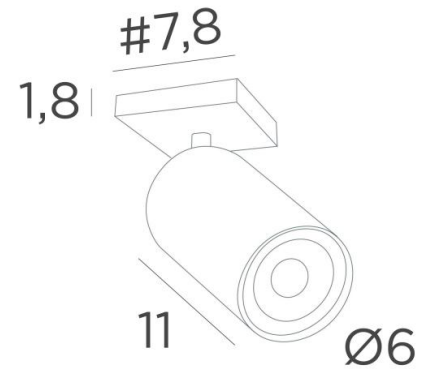

DEIMOS S1

DEIMOS S1 # in gesatineerd messing. Metaal afwerking code : 25

DEIMOS S1 # is een spot op een vierkante basis. Deze spot is bewonderenswaardig, hij is elegant en heeft een mooie aanwezigheid. Gemakkelijk te installeren, een must om meer licht in uw huis te brengen. **DEIMOS** is een grote cilindrische spot die de gloeilamp volledig omsluit. Om en achter de gloeilamp zit er een decoratieve zwarte ring. Hij is gemonteerd op een knieschijf dat in de cilinder van de spot is geïntegreerd. Traditioneel handgemaakt door deskundige koperslagers, is deze armatuur verkrijgbaar in een aantal opvallende afwerkingen.

TOTALE AFMETINGEN

H10→14cm

BASE : #7,8 x 1,8cm

TECHNISCHE GEGEVENS

Een GU10 spot gemonteerd op een 360° knieschijf

Een decoratieve zwarte ring om rond en achter de gloeilamp te plaatsen

Deze plafondlamp is dimbaar en werkt rechtstreeks op 230V, zonder transformator