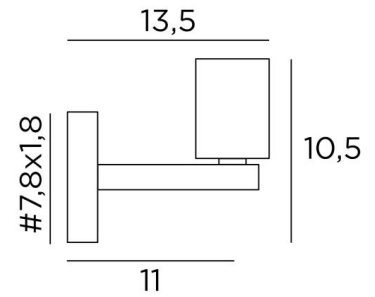

EXPLORER L

EXPLORER L in geborsteld brons met decoratieve gouden gloeilamp
Ø125mm

EXPLORER L is een wandlamp voor de plaatsing van slechts één decoratieve lamp. Deze wandlamp kan ondersteboven worden geïnstalleerd, met de lamp naar beneden. Zij vervolledigt een reeds geïnstalleerde hanglamp met decoratieve gloeilampen. Een soortgelijk model, met een ring op de fitting, is voorzien voor de plaatsing van een **KERMA-structuur** of een traditionele lampenkap, zie **EXPLORER**.

TOTALE AFMETINGEN

H10,5cm L7,8cm |→13,5cm

BASIS

7,8 x 1,8cm

TECHNISCHE GEGEVENS

Een E27 fitting voor een decoratieve gloeilamp

LED-lamp Gold Ø125mm dimbaar code 6834 000 (optie)

Dimbare wandlamp