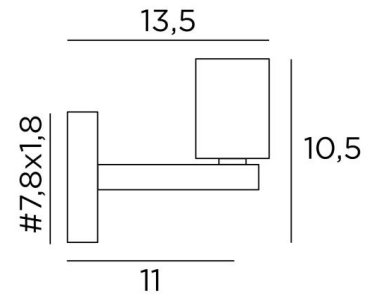

## EXPLORER L

EXPLORER L in geborsteld brons met decoratieve gouden gloeilamp  
Ø125mm

**EXPLORER L** is een wandlamp voor de plaatsing van slechts één decoratieve lamp. Deze wandlamp kan ondersteboven worden geïnstalleerd, met de lamp naar beneden. Zij vervolledigt een reeds geïnstalleerde hanglamp met decoratieve gloeilampen. Een soortgelijk model, met een ring op de fitting, is voorzien voor de plaatsing van een **KERMA-structuur** of een traditionele lampenkap, zie **EXPLORER**.

### TOTALE AFMETINGEN

H10,5cm L7,8cm |→13,5cm

# 7,8 x 1,8cm

### TECHNISCHE GEGEVENS

Een E27 fitting voor een decoratieve gloeilamp

**LED-lamp Gold Ø125mm** dimbaar code 6834 000 (optie)

Dimbare wandlamp

Een fixatieplaat om de basis aan de muur te bevestigen ([PDF plan](#))