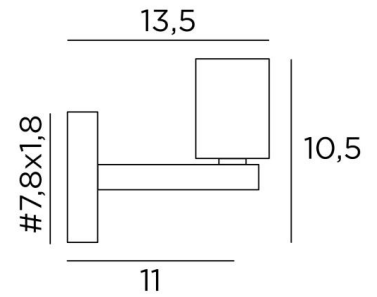

EXPLORER L

EXPLORER L in geborsteld brons met decoratieve gouden gloeilamp
Ø125mm

EXPLORER L is een wandlamp voor de plaatsing van slechts één decoratieve lamp. Deze wandlamp kan ondersteboven worden geïnstalleerd, met de lamp naar beneden. Zij vervolledigt een reeds geïnstalleerde hanglamp met decoratieve gloeilampen. Een soortgelijk model, met een ring op de fitting, is voorzien voor de plaatsing van een **KERMA-structuur** of een traditionele lampenkap, zie **EXPLORER**.

TOTALE AFMETINGEN

H10,5cm L7,8cm |→13,5cm

BASIS

7,8 x 1,8cm

TECHNISCHE GEGEVENS

Een E27 fitting voor een decoratieve gloeilamp

LED-lamp Gold Ø125mm dimbaar code 6834 000 (optie)

Dimbare wandlamp