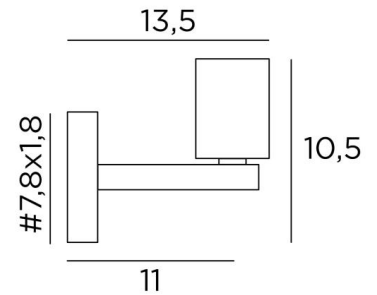

EXPLORER L

EXPLORER L in geborsteld brons met decoratieve gouden gloeilamp
Ø125mm

EXPLORER L is een wandlamp voor de plaatsing van slechts één decoratieve lamp. Deze wandlamp kan ondersteboven worden geïnstalleerd, met de lamp naar beneden. Zij vervolledigt een reeds geïnstalleerde hanglamp met decoratieve gloeilampen. Een soortgelijk model, met een ring op de fitting, is voorzien voor de plaatsing van een **KERMA-structuur** of een traditionele lampenkap, zie **EXPLORER**.

TOTALE AFMETINGEN

H10,5cm L7,8cm |→13,5cm

BASIS

7,8 x 1,8cm

TECHNISCHE GEGEVENS

Een E27 fitting voor een decoratieve gloeilamp

LED-lamp Gold Ø125mm dimbaar code 6834 000 (optie)

Dimbare wandlamp