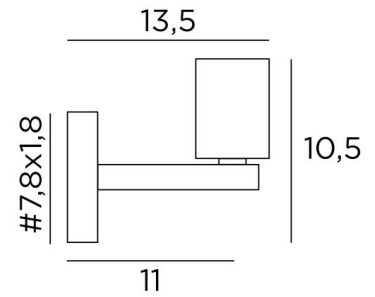

## EXPLORER L

EXPLORER L in geborsteld brons met decoratieve gouden gloeilamp  
Ø125mm

**EXPLORER L** is een wandlamp voor de plaatsing van slechts één decoratieve lamp. Deze wandlamp kan ondersteboven worden geïnstalleerd, met de lamp naar beneden. Zij vervolledigt een reeds geïnstalleerde hanglamp met decoratieve gloeilampen. Een soortgelijk model, met een ring op de fitting, is voorzien voor de plaatsing van een **KERMA-structuur** of een traditionele lampenkap, zie **EXPLORER**.

### TOTALE AFMETINGEN

H10,5cm L7,8cm |→13,5cm

# 7,8 x 1,8cm

### TECHNISCHE GEGEVENS

Een E27 fitting voor een decoratieve gloeilamp

**LED-lamp Gold Ø125mm** dimbaar code 6834 000 (optie)

Dimbare wandlamp

Een fixatieplaat om de basis aan de muur te bevestigen ([PDF plan](#))