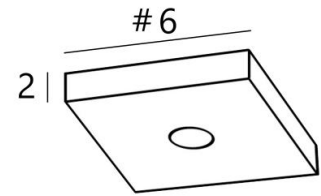

## Ceiling base square 1

CEILING BASE SQUARE 1 in gestructureerd zwart. Metaal afwerking code: 02. Opties: een grote keuze aan kabels en fittingen (+supplement)

### + SUPPLEMENT

Cable +  
E27 ring

Cable +  
E27 long

Cable +  
E27 XXL

**CEILING BASE SQUARE 1** is een vierkante plafondbasis voorzien voor één kabeluitgang, voor het ophangen van een lamp, een structuur, een glas of een lampenkap  
Bovendien is gestandaardiseerde bekabeling voorzien  
Ook zijn er vele opties beschikbaar in de keuze van vormen, maten, afwerkingen, bedrading of fittingen

### BASIS

Doos : #6 x 2cm