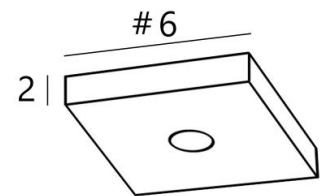

Ceiling base square 1

Ceiling base SQUARE 1

+ SUPPLEMENT

Cable +
E27 ring

or

Cable +
E27 long

or

Cable +
E27 XXL

CEILING BASE SQUARE 1 is een vierkante plafondbasis voorzien voor één kabeluitgang, voor het ophangen van een lamp, een structuur, een glas of een lampenkap
Bovendien is gestandaardiseerde bekabeling voorzien
Ook zijn er vele opties beschikbaar in de keuze van vormen, maten, afwerkingen, bedrading of fittingen

BASIS

Doos : #6 x 2cm

TECHNISCHE GEGEVENS

Maximale diameter van de te plaatsen ophanging : ongelimiteerd

Een fixatieplaat om de plafondbasis te bevestigen ([PDF plan](#))

Tegen een meerprijs, bieden wij een kabel aan met verschillende fitting :