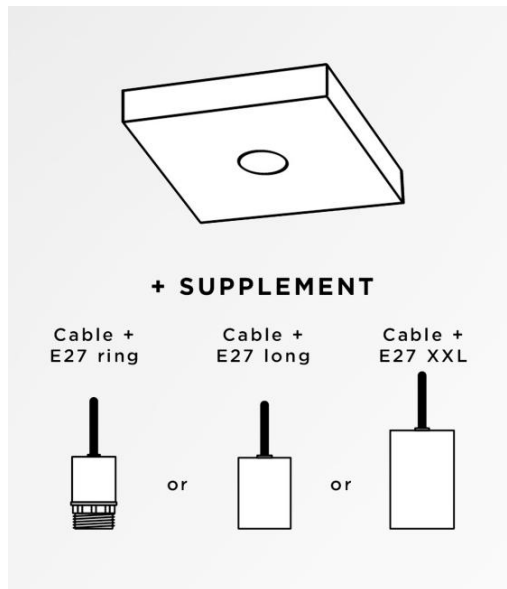

## Ceiling base square 1

Ceiling base SQUARE 1

**CEILING BASE SQUARE 1** is een vierkante plafondbasis voorzien voor één kabeluitgang, voor het ophangen van een lamp, een structuur, een glas of een lampenkap  
Bovendien is gestandaardiseerde bekabeling voorzien  
Ook zijn er vele opties beschikbaar in de keuze van vormen, maten, afwerkingen, bedrading of fittingen

### BASIS

Doos : #6 x 2cm

### TECHNISCHE GEGEVENS

**Maximale diameter** van de te plaatsen ophanging : ongelimiteerd

Een fixatieplaat om de plafondbasis te bevestigen ([PDF plan](#))

*Tegen een meerprijs, bieden wij een kabel aan met verschillende fitting :*

**E27 XXL** : lange en brede fitting voor een grote gloeilamp (kabel + fitting : code 6565)