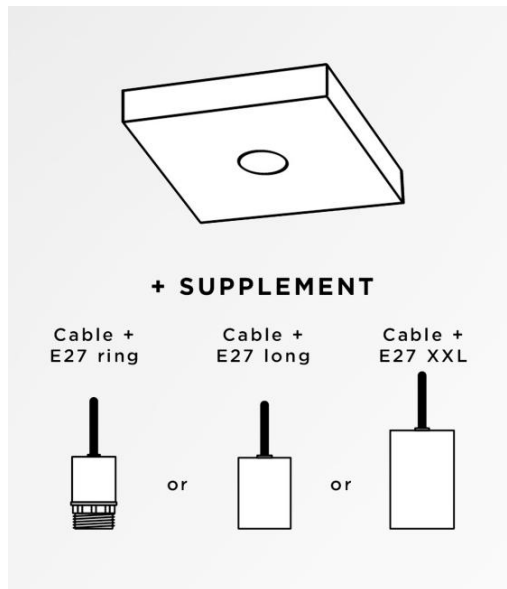

Ceiling base square 1

Ceiling base SQUARE 1

CEILING BASE SQUARE 1 is een vierkante plafondbasis voorzien voor één kabeluitgang, voor het ophangen van een lamp, een structuur, een glas of een lampenkap
Bovendien is gestandaardiseerde bekabeling voorzien
Ook zijn er vele opties beschikbaar in de keuze van vormen, maten, afwerkingen, bedrading of fittingen

BASIS

Doos : #6 x 2cm

TECHNISCHE GEGEVENS

Maximale diameter van de te plaatsen ophanging : ongelimiteerd

Een fixatieplaat om de plafondbasis te bevestigen ([PDF plan](#))

Tegen een meerprijs, bieden wij een kabel aan met verschillende fitting :

KABEL

Raadpleeg de **BESTELBON**. Wij bieden u een standaard versie of met een andere kabellengte. De kabel is bekleed met stof en passen bij de kleur van de plafondbasis.

MET FITTING (3 modellen)

E27 RING : fitting met ring, om een structuur of een lampenkap te bevestigen (kabel + fitting : code 6563)

E27 LONG : lange fitting voor een kleine of een middelgrote gloeilamp (kabel + fitting : code 6564)

E27 XXL : lange en brede fitting voor een grote gloeilamp (kabel + fitting : code 6565)

BESCHIKBARE METALEN AFWERKINGEN EN CODES