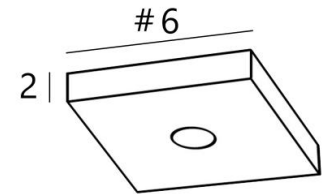

## Ceiling base square 1

CEILING BASE SQUARE 1 in gestructureerd zwart. Metaal afwerking code: 02. Opties: een grote keuze aan kabels en fittingen (+supplement)

### + SUPPLEMENT

Cable +  
E27 ring

Cable +  
E27 long

Cable +  
E27 XXL

**CEILING BASE SQUARE 1** is een vierkante plafondbasis voorzien voor één kabeluitgang, voor het ophangen van een lamp, een structuur, een glas of een lampenkap  
Bovendien is gestandaardiseerde bekabeling voorzien  
Ook zijn er vele opties beschikbaar in de keuze van vormen, maten, afwerkingen, bedrading of fittingen

### BASIS

Doos : #6 x 2cm