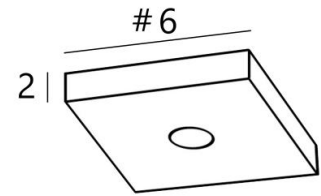

## Ceiling base square 1

CEILING BASE SQUARE 1 in gestructureerd zwart. Metaal afwerking code: 02. Opties: een grote keuze aan kabels en fittingen (+supplement)

### + SUPPLEMENT

Cable +  
E27 ring

or

Cable +  
E27 long

or

Cable +  
E27 XXL

**CEILING BASE SQUARE 1** is een vierkante plafondbasis voorzien voor één kabeluitgang, voor het ophangen van een lamp, een structuur, een glas of een lampenkap  
Bovendien is gestandaardiseerde bekabeling voorzien  
Ook zijn er vele opties beschikbaar in de keuze van vormen, maten, afwerkingen, bedrading of fittingen

### BASIS

Doos : #6 x 2cm