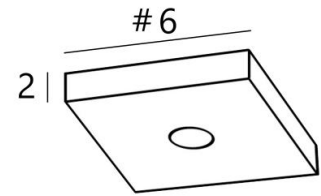

Ceiling base square 1

CEILING BASE SQUARE 1 in gestructureerd zwart. Metaal afwerking code: 02. Opties: een grote keuze aan kabels en fittingen (+supplement)

+ SUPPLEMENT

Cable +
E27 ring

Cable +
E27 long

Cable +
E27 XXL

CEILING BASE SQUARE 1 is een vierkante plafondbasis voorzien voor één kabeluitgang, voor het ophangen van een lamp, een structuur, een glas of een lampenkap
Bovendien is gestandaardiseerde bekabeling voorzien
Ook zijn er vele opties beschikbaar in de keuze van vormen, maten, afwerkingen, bedrading of fittingen

BASIS

Doos : #6 x 2cm

TECHNISCHE GEGEVENS

Maximale diameter van de te plaatsen ophanging : ongelimiteerd

Een fixatie-plaat om de plafondbasis te bevestigen ([PDF plan](#))

Tegen een meerprijs, bieden wij een kabel aan met verschillende fitting :