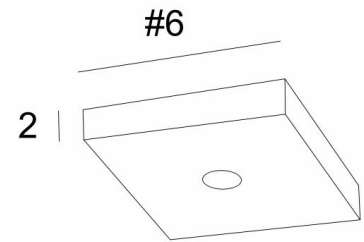

Ceiling base square 1

Ceiling base SQUARE 1

CEILING BASE SQUARE 1 is een vierkante plafondbasis voorzien voor één kabeluitgang, voor het ophangen van een lamp, een structuur, een glas of een lampenkap
Bovendien is gestandaardiseerde bekabeling voorzien
Ook zijn er vele opties beschikbaar in de keuze van vormen, maten, afwerkingen, bedrading of fittingen

BASIS

Doos : #6 x 2cm

TECHNISCHE GEGEVENS

Maximale diameter van de te plaatsen ophanging : ongelimiteerd

Een fixatieplaat om de plafondbasis te bevestigen ([PDF plan](#))

Tegen een meerprijs, bieden wij een kabel aan met verschillende fitting :