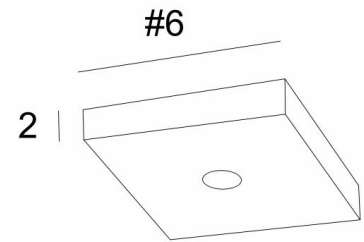

## Ceiling base square 1

Ceiling base SQUARE 1

**CEILING BASE SQUARE 1** is een vierkante plafondbasis voorzien voor één kabeluitgang, voor het ophangen van een lamp, een structuur, een glas of een lampenkap  
Bovendien is gestandaardiseerde bekabeling voorzien  
Ook zijn er vele opties beschikbaar in de keuze van vormen, maten, afwerkingen, bedrading of fittingen

### BASIS

Doos : #6 x 2cm

### TECHNISCHE GEGEVENS

**Maximale diameter** van de te plaatsen ophanging : ongelimiteerd

Een fixatieplaat om de plafondbasis te bevestigen ([PDF plan](#))

*Tegen een meerprijs, bieden wij een kabel aan met verschillende fitting :*