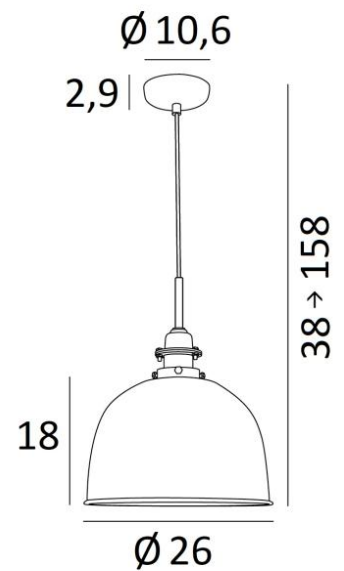

## SUPERNOVA

SUPERNOVA in geborsteld brons en gesatineerd nikkel (code 93)

**SUPERNOVA** is een "retro" hanglamp met een messing koepel van 26cm diameter

Er zit een metalen deksel op dat de fitting bedekt en het die oude stijl geeft. Het fabricagewerk van de koepel is indrukwekkend. De techniek van repoussage heeft het mogelijk gemaakt dit kleine messing wonder te realiseren

### TOTALE AFMETINGEN

H38 → 158cm Ø26cm

### BASIS

Ø10,6 x 2,9cm

### TECHNISCHE GEGEVENS

Een metalen E27 fitting met ring

Afmetingen van de koepel : Ø26cm H18cm

Dimbare hanglamp

In hoogte verstelbare hanglamp tijdens de installatie

Op aanvraag : een langere buis voor deze hanglamp