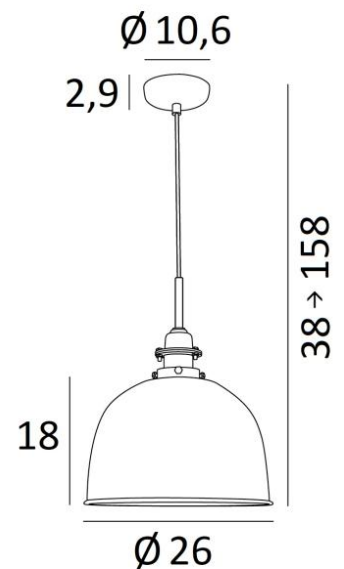

SUPERNOVA

SUPERNOVA in geborsteld brons en gesatineerd nikkel (code 93)

SUPERNOVA is een "retro" hanglamp met een messing koepel van 26cm diameter

Er zit een metalen deksel op dat de fitting bedekt en het die oude stijl geeft. Het fabricagewerk van de koepel is indrukwekkend. De techniek van repoussage heeft het mogelijk gemaakt dit kleine messing wonder te realiseren

TOTALE AFMETINGEN

H38 → 158cm Ø26cm

BASIS

Ø10,6 x 2,9cm

TECHNISCHE GEGEVENS

Een metalen E27 fitting met ring

Afmetingen van de koepel : Ø26cm H18cm

Dimbare hanglamp