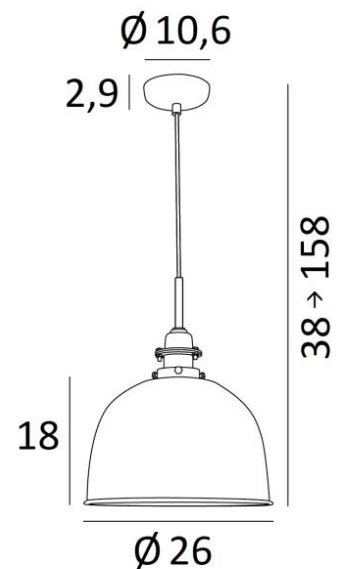

## SUPERNOVA

SUPERNOVA in geborsteld brons en gesatineerd nikkel (code 93)

**SUPERNOVA** is een "retro" hanglamp met een messing koepel van 26cm diameter

Er zit een metalen deksel op dat de fitting bedekt en het die oude stijl geeft. Het fabricagewerk van de koepel is indrukwekkend. De techniek van repoussage heeft het mogelijk gemaakt dit kleine messing wonder te realiseren

### TOTALE AFMETINGEN

H38 → 158cm Ø26cm

### BASIS

Ø10,6 x 2,9cm

### TECHNISCHE GEGEVENS

Een metalen E27 fitting met ring

Afmetingen van de koepel : Ø26cm H18cm

Dimbare hanglamp

In hoogte verstelbare hanglamp tijdens de installatie

Op aanvraag : een langere buis voor deze hanglamp