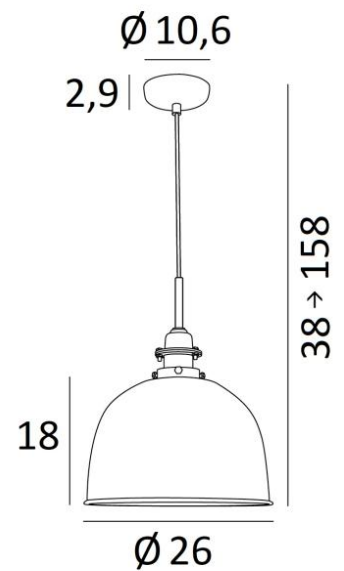

SUPERNOVA

SUPERNOVA in geborsteld brons en gesatineerd nikkel (code 93)

SUPERNOVA is een "retro" hanglamp met een messing koepel van 26cm diameter

Er zit een metalen deksel op dat de fitting bedekt en het die oude stijl geeft. Het fabricagewerk van de koepel is indrukwekkend. De techniek van repoussage heeft het mogelijk gemaakt dit kleine messing wonder te realiseren

TOTALE AFMETINGEN

H38 → 158cm Ø26cm

BASIS

Ø10,6 x 2,9cm

TECHNISCHE GEGEVENS

Een metalen E27 fitting met ring

Afmetingen van de koepel : Ø26cm H18cm

Dimbare hanglamp