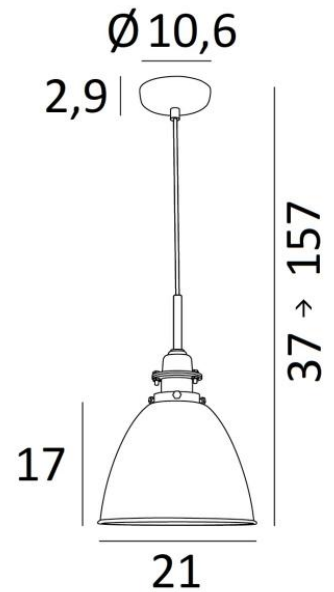

NOVA

NOVA

**NOVA** is een hanglamp met een messing koepel van Ø21cm. Er zit een metalen deksel op dat de fitting bedekt en het die een "retro" stijl geeft. Het fabricagewerk van de koepel is indrukwekkend. De techniek van repoussage heeft het mogelijk gemaakt dit kleine messing wonder te realiseren. Dit metaal, uitsluitend gebruikt bij deze vervaardiging, maakt vele opmerkelijke afwerkingen mogelijk, met combinaties van kleuren. Aarzel niet om ons te raadplegen

Deze "**Vintage**" hanglamp kan gemakkelijk boven een werkblad of tafel worden geplaatst

#### TOTALE AFMETINGEN

H37 → 157cm Ø21cm

**BASE** : Ø10,6 x 2,9cm

#### TECHNISCHE GEGEVENS

Een metalen E27 fitting met ring

Afmetingen van de koepel : Ø21cm H17cm

Dimbare hanglampen in hoogte verstelbare tijdens de installatie

Op aanvraag : een langere buis voor deze hanglamp