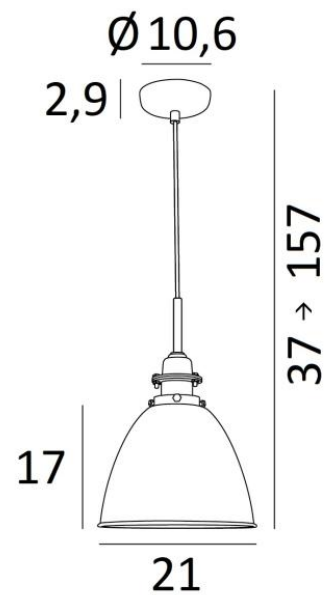

NOVA

NOVA

**NOVA** is een hanglamp met een messing koepel van Ø21cm. Er zit een metalen deksel op dat de fitting bedekt en het die een "retro" stijl geeft. Het fabricagewerk van de koepel is indrukwekkend. De techniek van repoussage heeft het mogelijk gemaakt dit kleine messing wonder te realiseren. Dit metaal, uitsluitend gebruikt bij deze vervaardiging, maakt vele opmerkelijke afwerkingen mogelijk, met combinaties van kleuren. Aarzel niet om ons te raadplegen

Deze "**Vintage**" hanglamp kan gemakkelijk boven een werkblad of tafel worden geplaatst

#### TOTALE AFMETINGEN

H37 → 157cm Ø21cm

**BASE** : Ø10,6 x 2,9cm

#### TECHNISCHE GEGEVENS

Een metalen E27 fitting met ring

Afmetingen van de koepel : Ø21cm H17cm

Dimbare hanglampen in hoogte verstelbare tijdens de installatie

Op aanvraag : een langere buis voor deze hanglamp