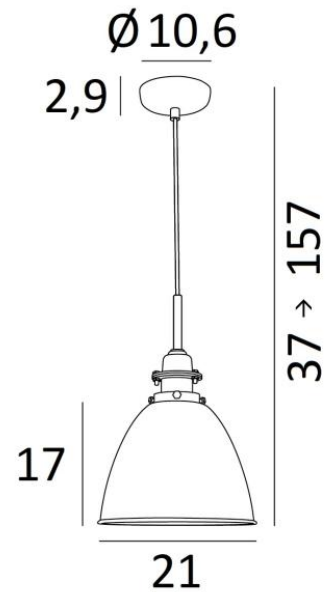

NOVA

NOVA

**NOVA** is een hanglamp met een messing koepel van Ø21cm. Er zit een metalen deksel op dat de fitting bedekt en het die een "retro" stijl geeft. Het fabricagewerk van de koepel is indrukwekkend. De techniek van repoussage heeft het mogelijk gemaakt dit kleine messing wonder te realiseren. Dit metaal, uitsluitend gebruikt bij deze vervaardiging, maakt vele opmerkelijke afwerkingen mogelijk, met combinaties van kleuren. Aarzel niet om ons te raadplegen  
Deze "**Vintage**" hanglamp kan gemakkelijk boven een werkblad of tafel worden geplaatst

#### TOTALE AFMETINGEN

H37 → 157cm Ø21cm

**BASE** : Ø10,6 x 2,9cm

#### TECHNISCHE GEGEVENS

Een metalen E27 fitting met ring

Afmetingen van de koepel : Ø21cm H17cm

Dimbare hanglampen in hoogte verstelbare tijdens de installatie

Op aanvraag : een langere buis voor deze hanglamp