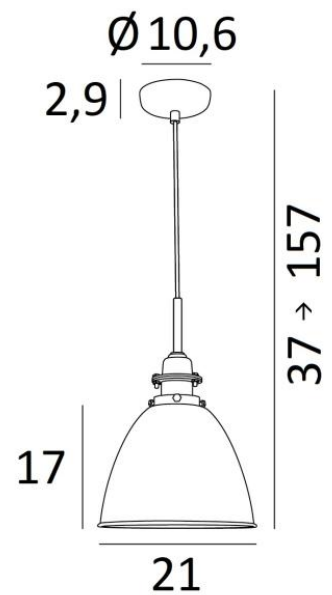

NOVA

NOVA

NOVA is een "retro" hanglamp met een messing koepel van 21cm diameter

Er zit een metalen deksel op dat de fitting bedekt en het die oude stijl geeft. Het fabricagewerk van de koepel is indrukwekkend. De techniek van repoussage heeft het mogelijk gemaakt dit kleine messing wonder te realiseren. Dit metaal, uitsluitend gebruikt bij deze vervaardiging, maakt vele opmerkelijke afwerkingen mogelijk, met combinaties van kleuren. Aarzel niet om ons te raadplegen

Deze "Vintage" hanglamp kan gemakkelijk boven een werkblad of tafel worden geplaatst

TOTALE AFMETINGEN

H37 → 157cm Ø21cm

BASE : Ø10,6 x 2,9cm

TECHNISCHE GEGEVENS

Een metalen E27 fitting met ring

Afmetingen van de koepel : Ø21cm H17cm