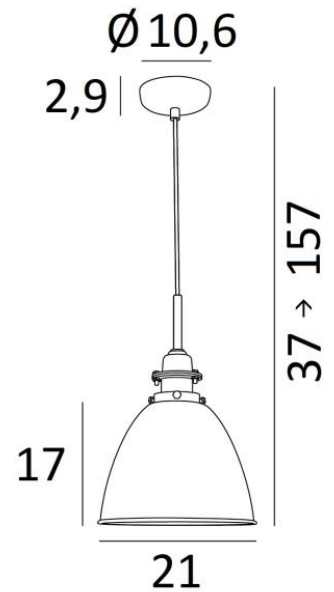

NOVA

NOVA

NOVA is een hanglamp met een messing koepel van Ø21cm. Er zit een metalen deksel op dat de fitting bedekt en het die een "retro" stijl geeft. Het fabricagewerk van de koepel is indrukwekkend. De techniek van repoussage heeft het mogelijk gemaakt dit kleine messing wonder te realiseren. Dit metaal, uitsluitend gebruikt bij deze vervaardiging, maakt vele opmerkelijke afwerkingen mogelijk, met combinaties van kleuren. Aarzel niet om ons te raadplegen

Deze "**Vintage**" hanglamp kan gemakkelijk boven een werkblad of tafel worden geplaatst

TOTALE AFMETINGEN

H37 → 157cm Ø21cm

BASE : Ø10,6 x 2,9cm

TECHNISCHE GEGEVENS

Een metalen E27 fitting met ring

Afmetingen van de koepel : Ø21cm H17cm