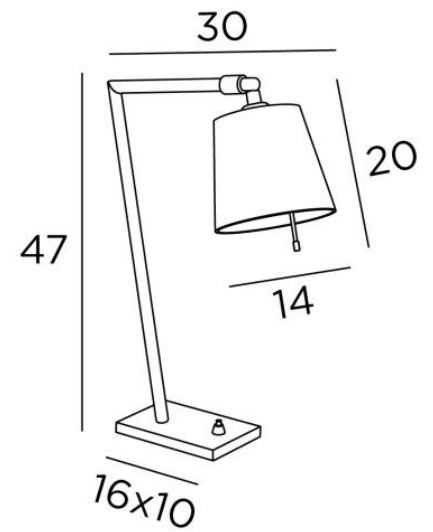

PAPYRUS

PAPYRUS in geborsteld brons en gesatineerd messing (code 95) met lampenkap in Coton Sahara (stof uit categorie 1)

PAPYRUS is een klein, origineel bedlampje met een lampenkap die kan worden bewogen dankzij een kleine arm, die in de lampenkap is bevestigd. Deze verlichtingsarmatuur van massieve messing is verrijkt met uitzonderlijke afwerkingen. Om de lampenkap te maken, die een mooie warme atmosfeer zal creëren, bieden wij U een ruime keuze aan kleuren en stoffen

TOTALE AFMETINGEN

H47cm L30 x 14cm **BASE** : 16 x 10 x 1,5cm in solid brass

TECHNISCHE GEGEVENS

Een E27 fitting met ring en arm om de lampenkap te richten

Een drukschakelaar op de basis en een elektrisch snoer

LAMPENKAP : AFMETINGEN & CODE

Ø10 - 14 - 13cm

Code: 2167 + stofcode

Wij bieden U meer dan 180 stoffen/materialen/kleuren voor lampenkappen aan