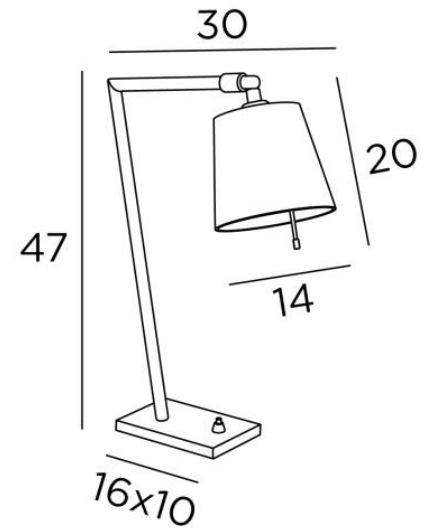

PAPYRUS

PAPYRUS in geborsteld brons en gesatineerd messing (code 95) met lampenkap in Coton Sahara (stof uit categorie 1)

PAPYRUS is een klein, origineel bedlampje met een lampenkap die kan worden bewogen dankzij een kleine arm, die in de lampenkap is bevestigd. Deze verlichtingsarmatuur van massieve messing is verrijkt met uitzonderlijke afwerkingen. Om de lampenkap te maken, die een mooie warme atmosfeer zal creëren, bieden wij U een ruime keuze aan kleuren en stoffen

TOTALE AFMETINGEN

H47cm L30 x 14cm **BASE** : 16 x 10 x 1,5cm in solid brass

TECHNISCHE GEGEVENS

Een E27 fitting met ring en arm om de lampenkap te richten

Een drukschakelaar op de basis en een elektrisch snoer

LAMPENKAP : AFMETINGEN & CODE

Ø10 - 14 - 13cm

Code: 2167 + weefsel code

Wij bieden U meer dan 150 stoffen/kleuren voor lampenkappen aan.