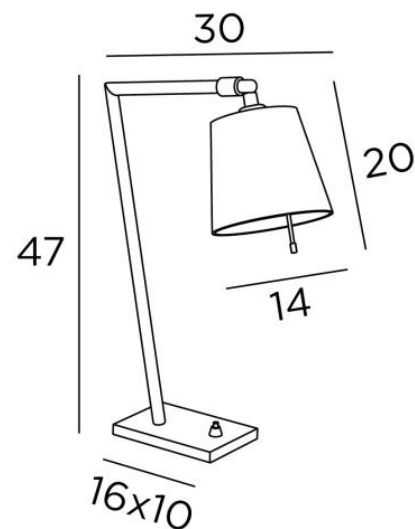

PAPYRUS

PAPYRUS in geborsteld brons en gesatineerd messing (code 95) met lampenkap in Coton Sahara (stof uit categorie 1)

PAPYRUS is een klein, origineel bedlampje met een lampenkap die kan worden bewogen dankzij een kleine arm, die in de lampenkap is bevestigd. Deze verlichtingsarmatuur van massieve messing is verrijkt met uitzonderlijke afwerkingen. Om de lampenkap te maken, die een mooie warme atmosfeer zal creëren, bieden wij U een ruime keuze aan kleuren en stoffen

TOTALE AFMETINGEN

H47cm L30 x 14cm **BASE** : 16 x 10 x 1,5cm in solid brass

TECHNISCHE GEGEVENS

Een E27 fitting met ring en arm om de lampenkap te richten

Een drukschakelaar op de basis en een elektrisch snoer

LAMPENKAP : AFMETINGEN & CODE

Ø10 - 14 - 13cm

Code: 2167 + stofcode

Wij bieden U meer dan 180 stoffen/materialen/kleuren voor lampenkappen aan