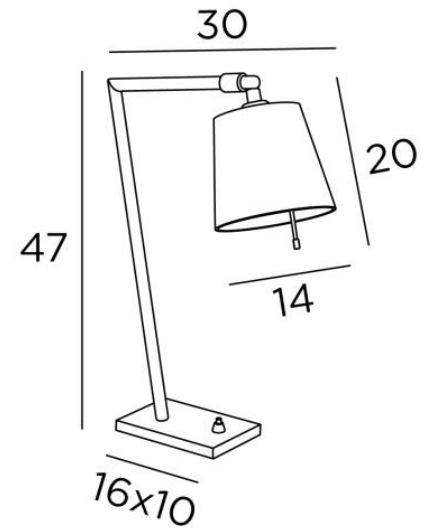

## PAPYRUS

PAPYRUS in geborsteld brons en gesatineerd messing (code 95) met lampenkap in Coton Sahara (stof uit categorie 1)

**PAPYRUS** is een klein, origineel bedlampje met een lampenkap die kan worden bewogen dankzij een kleine arm, die in de lampenkap is bevestigd. Deze verlichtingsarmatuur van massieve messing is verrijkt met uitzonderlijke afwerkingen. Om de lampenkap te maken, die een mooie warme atmosfeer zal creëren, bieden wij U een ruime keuze aan kleuren en stoffen

### TOTALE AFMETINGEN

H47cm L30 x 14cm **BASE** : 16 x 10 x 1,5cm in solid brass

### TECHNISCHE GEGEVENS

Een E27 fitting met ring en arm om de lampenkap te richten

Een drukschakelaar op de basis en een elektrisch snoer

Verplicht gebruik van een LED lamp (veiligheid)

### LAMPENKAP : AFMETINGEN & CODE

Ø10 - 14 - 13cm

Code: 2167 + stofcode

Wij bieden U meer dan 180 stoffen/materialen/kleuren voor lampenkappen aan