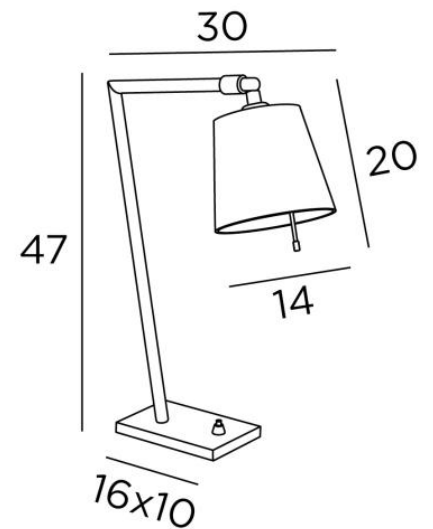

## PAPYRUS

PAPYRUS in geborsteld brons en gesatineerd messing (code 95) met lampenkap in Coton Sahara (stof uit categorie 1)

**PAPYRUS** is een klein, origineel bedlampje met een lampenkap die in alle richtingen kan worden bewogen dankzij een kleine arm, die in de lampenkap is bevestigd. Deze verlichtingsarmatuur van massieve messing is verrijkt met uitzonderlijke afwerkingen, waarvan sommige in twee tinten. Om de lampenkap te maken, die het licht van de lamp zal filteren en tegelijk een mooie warme atmosfeer zal creëren, bieden wij U een ruime keuze aan kleuren, stoffen en materialen.

### TOTALE AFMETINGEN

H47cm L30 x 14cm

**BASE :** 16 x 10 x 1,5cm in solid brass

### TECHNISCHE GEGEVENS

Een E27 fitting met ring en arm om de lampenkap te richten

Een drukschakelaar op de basis en een elektrisch snoer

Verplicht gebruik van een LED lamp (veiligheid)

### LAMPENKAP : AFMETINGEN & CODE

Ø10 - 14 - 13cm

Code: 2167 + weefsel code

Wij bieden U meer dan 150 stoffen/kleuren voor lampenkappen aan.