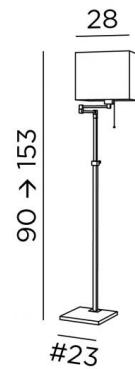

## BENTANAH

BENTANAH in brons medaille en gesatineerd nikkel (code 73) met lampenkap in Trento mastic (stof uit categorie 3)

Leeslamp regelbaar in hoogte met plooibare arm en vierkante lampenkap. Trekkkoord schakelaar geïnstalleerd op de E27 fitting. Klassiek met hedendaags design. Zeer handig en zeer efficiënt

### TOTALE AFMETINGEN

H90 → 153cm L28 → 50cm

### BASIS

#23 x 2,5cm

### TECHNISCHE GEGEVENS

Een E27 fitting met ring en trekkoord schakelaar

Dubbele plooibare arm tot 360°

In hoogte regelbare leeslamp