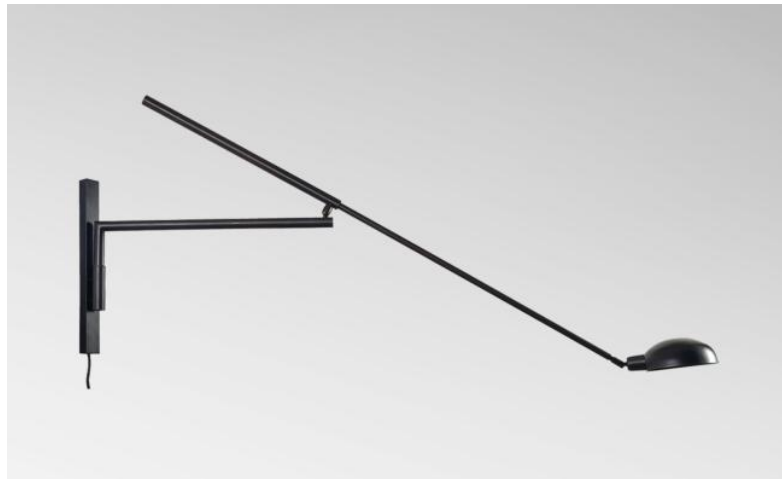

POLLUX -SW

POLLUX - SW in geborsteld brons

POLLUX is een elegante lamp te plaatsen op een muur. Indrukwekkend vanwege zijn omvang, maar ook door de subtiele beweeglijkheid van zijn armen en zijn koepel

De koepel is 360° wendbaar op zijn as en 90° mobiel. Zeer decoratieve wandlamp maar ook zeer praktisch voor het verlichten van een geïsoleerde tafel

Op aanvraag is het mogelijk om een elektrisch snoer te voorzien, om aan te sluiten op een stopcontact . Deze wandlamp is verkrijgbaar in twee versies, met of zonder schakelaar

TOTALE AFMETINGEN

H33 → 60cm L14,5 → 121cm

BASIS

3,2 x 33 x 2cm

TECHNISCHE GEGEVENS

Een E14 fitting met ring

Dimbare wandlamp

De koepel is oriënteerbaar

Afmetingen van de koepel : Ø14,8 x 13,5cm H8,3cm

De armen zijn beweegbaar

Geleverd met een kabel van 2m + stekker

Een fixatie-plaat om de basis aan de muur te bevestigen ([PDF plan](#))

Verplicht gebruik van een LED lamp (veiligheid)

BESCHIKBARE METALEN AFWERKINGEN EN CODES

25 - Gesatineerd messing - 1671 025