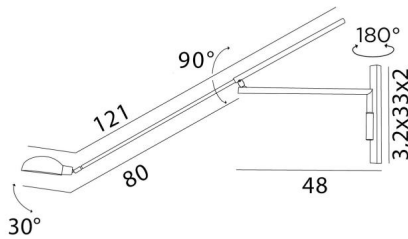

POLLUX -SW

POLLUX - SW in geborsteld brons

POLLUX is een elegante lamp te plaatsen op een muur. Indrukwekkend vanwege zijn omvang, maar ook door de subtiele beweeglijkheid van zijn armen en zijn koepel

De koepel is 360° wendbaar op zijn as en 90° mobiel. Zeer decoratieve wandlamp maar ook zeer praktisch voor het verlichten van een geïsoleerde tafel

Op aanvraag is het mogelijk om een elektrisch snoer te voorzien, om aan te sluiten op een stopcontact . Deze wandlamp is verkrijgbaar in twee versies, met of zonder schakelaar

TOTALE AFMETINGEN

H33 → 60cm L14,5 → 121cm

BASIS

3,2 x 33 x 2cm

TECHNISCHE GEGEVENS

Een E14 fitting met ring

Dimbare wandlamp

De koepel is oriënteerbaar

Afmetingen van de koepel : Ø14,8 x 13,5cm H8,3cm

De armen zijn beweegbaar