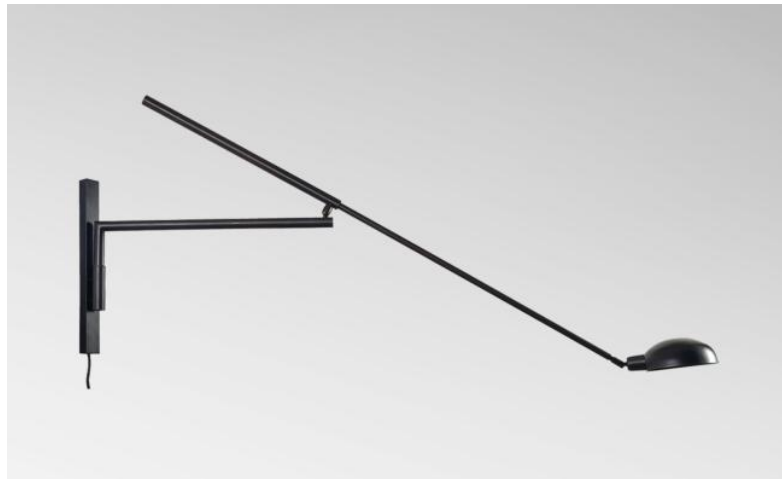

POLLUX -SW

POLLUX - SW in geborsteld brons

POLLUX is een elegante lamp te plaatsen op een muur. Indrukwekkend vanwege zijn omvang, maar ook door de subtiele beweeglijkheid van zijn armen en zijn koepel

De koepel is 360° wendbaar op zijn as en 90° mobiel. Zeer decoratieve wandlamp maar ook zeer praktisch voor het verlichten van een geïsoleerde tafel

Op aanvraag is het mogelijk om een elektrisch snoer te voorzien, om aan te sluiten op een stopcontact . Deze wandlamp is verkrijgbaar in twee versies, met of zonder schakelaar

TOTALE AFMETINGEN

H33 → 60cm L14,5 → 121cm

BASIS

3,2 x 33 x 2cm

TECHNISCHE GEGEVENS

Een E14 fitting met ring

Dimbare wandlamp

De koepel is oriënteerbaar

Afmetingen van de koepel : Ø14,8 x 13,5cm H8,3cm

De armen zijn beweegbaar

Geleverd met een kabel van 2m + stekker

Een fixatie-plaat om de basis aan de muur te bevestigen ([PDF plan](#))

Verplicht gebruik van een LED lamp (veiligheid)

BESCHIKBARE METALEN AFWERKINGEN EN CODES

29 - Geborsteld brons - 1671 029