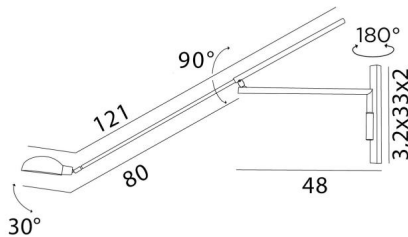

POLLUX -SW

POLLUX - SW in geborsteld brons

POLLUX is een elegante lamp te plaatsen op een muur. Indrukwekkend vanwege zijn omvang, maar ook door de subtiele beweeglijkheid van zijn armen en zijn koepel

De koepel is 360° wendbaar op zijn as en 90° mobiel. Zeer decoratieve wandlamp maar ook zeer praktisch voor het verlichten van een geïsoleerde tafel

Op aanvraag is het mogelijk om een elektrisch snoer te voorzien, om aan te sluiten op een stopcontact . Deze wandlamp is verkrijgbaar in twee versies, met of zonder schakelaar

TOTALE AFMETINGEN

H33 → 60cm L14,5 → 121cm

BASIS

3,2 x 33 x 2cm

TECHNISCHE GEGEVENS

Een E14 fitting met ring

Dimbare wandlamp

De koepel is oriënteerbaar

Afmetingen van de koepel : Ø14,8 x 13,5cm H8,3cm

De armen zijn beweegbaar