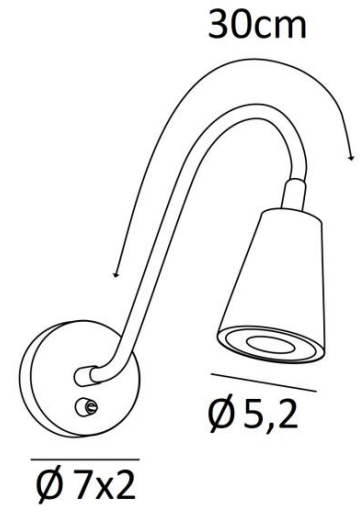

DESPINA

DESPINA in gestructureerd zwart

DESPINA is een leeslamp met spot, gemonteerd op een richtbare flexibel

Elegant leeslampje om naast, of op een hoofdeinde te plaatsen, zodat u kunt lezen zonder uw partner te storen

Zij kan ook worden geplaatst op de stijlen van een boekenkast of boven een schilderij of foto

De leeslamp is voorzien van een GU10 gloeilamp, werkzaam zonder transfo. Dimbaar door middel van een externe dimmer

TOTALE AFMETINGEN

Ø7cm |→40cm

BASIS

Ø7 x 2cm

TECHNISCHE GEGEVENS

Een GU10 fitting

Zonder transformator

Flexibel van 30cm

De spot is 360° oriënteerbaar

Afmetingen van de spot : Ø2,8→5,2cm L6,7cm

Dimbare wandlamp

Een hefboomschakelaar

Een fixatieplaat om de basis aan de muur te bevestigen ([PDF plan](#))

Verplicht gebruik van een LED lamp (veiligheid)