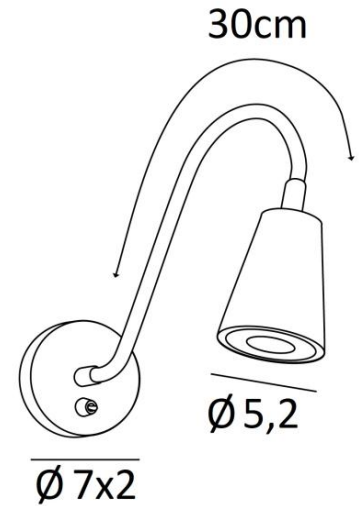

DESPINA

DESPINA in gestructureerd zwart. Metaal afwerking code: 02

**DESPINA** is een leeslamp met spot, gemonteerd op een richtbare flexibel

Elegant leeslampje om naast, of op een hoofdeinde te plaatsen, zodat u kunt lezen zonder uw partner te storen

#### TOTALE AFMETINGEN

Ø7cm |→40cm

#### BASIS

Ø7 x 2cm

#### TECHNISCHE GEGEVENS

Een GU10 fitting

Zonder transformator

Flexibel van 30cm

De spot is 360° oriënteerbaar

Afmetingen van de spot : Ø2,8→5,2cm L6,7cm

Dimbare wandlamp

Een hefboomschakelaar