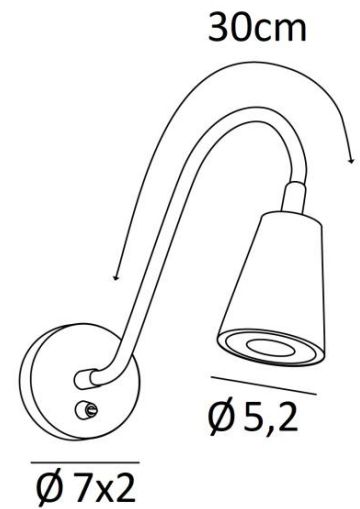

DESPINA

DESPINA in gestructureerd zwart

DESPINA is een leeslamp met spot, gemonteerd op een richtbare flexibel

Elegant leeslampje om naast, of op een hoofdeinde te plaatsen, zodat u kunt lezen zonder uw partner te storen

Zij kan ook worden geplaatst op de stijlen van een boekenkast of boven een schilderij of foto

De leeslamp is voorzien van een GU10 gloeilamp, werkzaam zonder transfo. Dimbaar door middel van een externe dimmer

TOTALE AFMETINGEN

Ø7cm |→40cm

BASIS

Ø7 x 2cm

TECHNISCHE GEGEVENS

Een GU10 fitting

Zonder transformator

Flexibel van 30cm

De spot is 360° oriënteerbaar

Afmetingen van de spot : Ø2,8→5,2cm L6,7cm

Dimbare wandlamp

Een hefboomschakelaar

Een fixatieplaat om de basis aan de muur te bevestigen ([PDF plan](#))

Verplicht gebruik van een LED lamp (veiligheid)