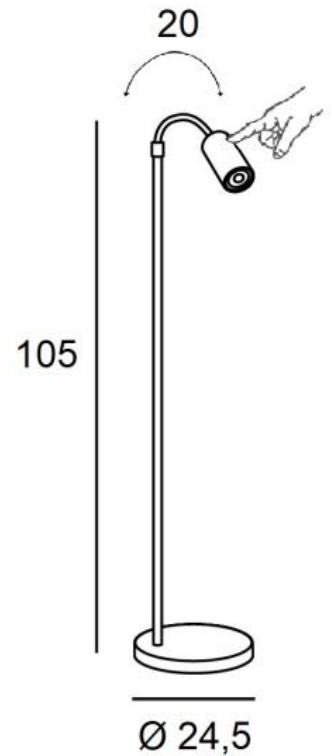

NEDJEM

NEDJEM in geborsteld brons en gesatineerd messing. Metaal afwerkingen code: 95

**NEDJEM** is een dimbare leeslamp die aan het uiteinde van de sofa wordt geplaatst  
Zeer efficiënt met zijn flexibel en zijn in alle richtingen verstelbare spot  
Een bedieningsknop op de spot voor aan/uit met dimmen  
Super praktisch, deze leeslamp heeft opmerkelijke afwerkingen

#### TOTALE AFMETINGEN

H105cm Ø24,5cm

**BASE :** Ø24,5 x 2,5cm

#### TECHNISCHE GEGEVENS

Een GU10 fitting

Een decoratieve zwarte ring om achter en rond de gloeilamp te plaatsen

Een flexibel van 20 cm met een 360° draaibare spot

Afmetingen van de spot : Ø6cm L11cm

Op de reflector een sensitieve knop (touch-dimming) voor *ON*, *OFF* en *variatie*