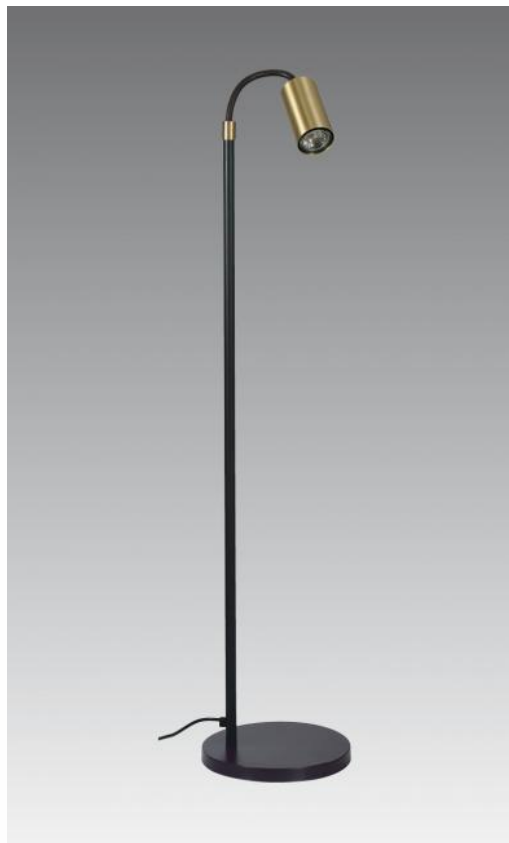

NEDJEM

NEDJEM in geborsteld brons en gesatineerd messing

Leeslamp met flex en richtbare spot, GU10 fitting en touch dimming op de spot. Zeer handig en efficiënt

TOTALE AFMETINGEN

H105cm Ø24,5cm

Spot : Ø6cm L11cm

BASIS

Ø24,5 x 2,5cm

TECHNISCHE GEGEVENS

Eén GU10 fitting

On/Off en dimmer op de spot

BESCHIKBARE METALEN AFWERKINGEN EN CODES

29 - Geborsteld brons - 3665 029

51 - Gesatineerd chroom & Gepolijst chroom- 3665 051

93 - Geborsteld brons & gesatineerd nikkel - 3665 093

95 - Geborsteld brons & Gesatineerd

- 3665 095

messing

LIGHTING COLLECTION