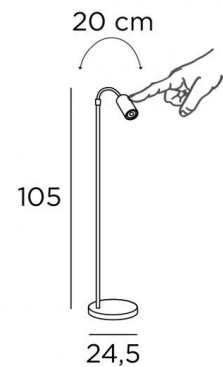

NEDJEM

NEDJEM in geborsteld brons en gesatineerd messing

Leeslamp met flex en richtbare spot, GU10 fitting en touch dimming op de spot. Zeer handig en efficiënt

TOTALE AFMETINGEN

H105cm Ø24,5cm

Spot : Ø6cm L11cm

BASIS

Ø24,5 x 2,5cm

TECHNISCHE GEGEVENS

Eén GU10 fitting

On/Off en dimmer op de spot

BESCHIKBARE METALEN AFWERKINGEN EN CODES

29 - Geborsteld brons - 3665 029

51 - Gesatineerd chroom & Gepolijst chroom- 3665 051