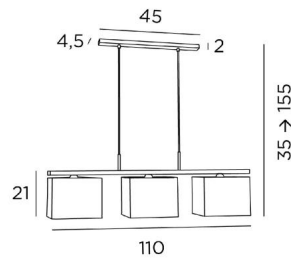

ASSIOUT 3 in geborsteld brons met lampenkappen in Turda Châtain (stof uit categorie 3)