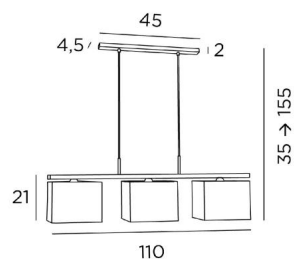

ASSIOUT 3 in geborsteld brons met lampenkappen in Turda Châtain (stof uit categorie 3)