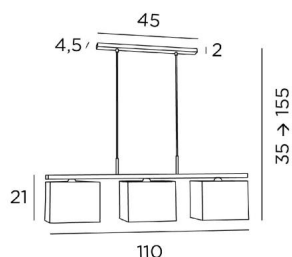

ASSIOUT 3 in geborsteld brons met lampenkappen in Turda Châtain (stof uit categorie 3)