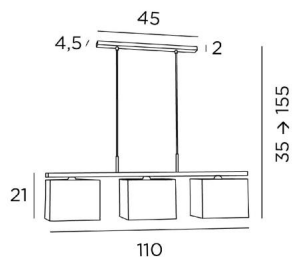

ASSIOUT 3 in geborsteld brons met lampenkappen in Turda Châtain (stof uit categorie 3)