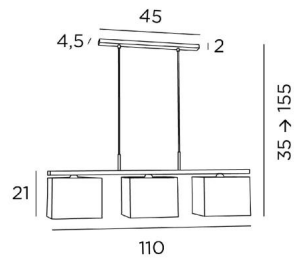

ASSIOUT 3 in geborsteld brons met lampenkappen in Turda Châtain (stof uit categorie 3)