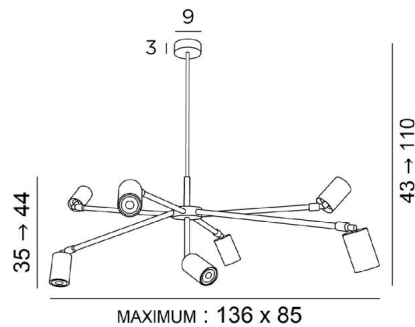

LAHOUN

LAHOUN in geborsteld brons en gesatineerd messing. Metaal afwerking code: 95

Originele hanglamp door zijn ontwerp en sympathiek met zijn zeven takken, gericht in alle richtingen
Elke tak eindigt in een 360° beweegbare spot, uitgerust met een GU10 lamp

Deze armatuur werkt zonder transformator en is dimbaar door een externe dimmer. Alle lampen zijn volledig weggewerkt in de spots

LAHOUN is in hoogte verstelbaar en kan gemakkelijk in een hal of boven een tafel geplaatst worden

TOTALE AFMETINGEN

H43→110cm L136 x 85cm

BASE : Ø9 x 3cm

TECHNISCHE GEGEVENS

Zeven GU10 fittingen. Dimbare hanglamp

Zeven spots. Afmetingen : Ø6 x 9,2cm

Een zwarte decoratieve ring om bij de gloeilamp te plaatsen

De spots zijn gemonteerd op 360° knieschijf

In hoogte verstelbare hanglamp tijdens de installatie. Op aanvraag : een langere buis

Een fixatieplaat om de basis aan het plafond te bevestigen ([PDF plan](#))