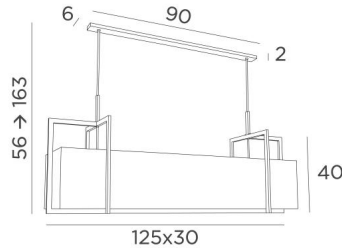

METELIS 125

METELIS 125 in geborsteld brons met lampenkap in Gabala Platinum (stof uit categorie 3)

Mooie lange rechthoekige hanglamp. **METELIS 125** is een grote lampenkap geheel omgeven door messing structuren, wat een zeer mooi effect geeft
Om dit prachtige licht beter in uw interieur te integreren, hebt u een ruime keuze aan stoffen, materialen en kleuren om een warme lampenkap te maken
In het midden van de lampenkap zal een reeks van mooie gloeilampen uw rechthoekige tafel oordeelkundig verlichten
Aarzel niet om een dimschakelaar te installeren om op elk moment van de dag van dit licht te genieten
Deze eigentijdse hanglamp is in hoogte verstelbaar en verkrijgbaar in een groter model

TOTALE AFMETINGEN

H56→163cm L125 x 30cm

BASIS

90 x 6 x 2cm

TECHNISCHE GEGEVENS

Vijf metalen E27 fittingen

Afstand tussen de fittingen : 25cm

Afstand tussen de buizen : 80cm