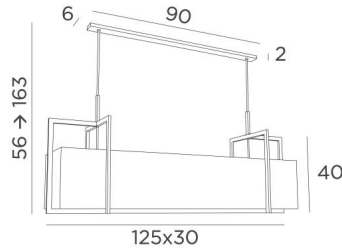

## METELIS 125

METELIS 125 in geborsteld brons met lampenkap in Gabala Platinum (stof uit categorie 3)

Mooie lange rechthoekige hanglamp. **METELIS 125** is een grote lampenkap geheel omgeven door messing structuren, wat een zeer mooi effect geeft  
Om dit prachtige licht beter in uw interieur te integreren, hebt u een ruime keuze aan stoffen, materialen en kleuren om een warme lampenkap te maken  
In het midden van de lampenkap zal een reeks van mooie gloeilampen uw rechthoekige tafel oordeelkundig verlichten  
Aarzel niet om een dimschakelaar te installeren om op elk moment van de dag van dit licht te genieten  
Deze eigentijdse hanglamp is in hoogte verstelbaar en verkrijgbaar in een groter model

### TOTALE AFMETINGEN

H56→163cm L125 x 30cm

### BASIS

90 x 6 x 2cm

### TECHNISCHE GEGEVENS

Vijf metalen E27 fittingen

Afstand tussen de fittingen : 25cm

Afstand tussen de buizen : 80cm

In hoogte verstelbare hanglamp tijdens de installatie

Op aanvraag : twee langere buizen voor deze hanglamp