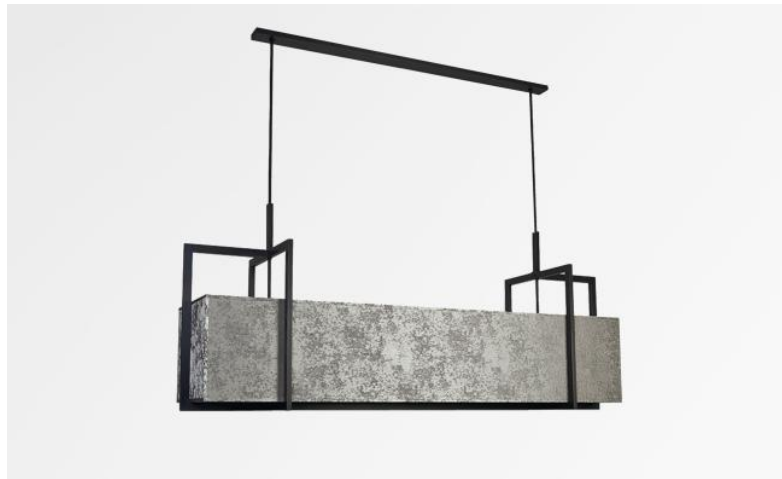

## METELIS 125

METELIS 125 in geborsteld brons met lampenkap in Gabala Platinum (stof uit categorie 3)

Mooie lange rechthoekige hanglamp. **METELIS 125** is een grote lampenkap geheel omgeven door messing structuren, wat een zeer mooi effect geeft  
Om dit prachtige licht beter in uw interieur te integreren, hebt u een ruime keuze aan stoffen, materialen en kleuren om een warme lampenkap te maken  
In het midden van de lampenkap zal een reeks van mooie gloeilampen uw rechthoekige tafel oordeelkundig verlichten  
Aarzel niet om een dimschakelaar te installeren om op elk moment van de dag van dit licht te genieten  
Deze eigentijdse hanglamp is in hoogte verstelbaar en verkrijgbaar in een groter model

### TOTALE AFMETINGEN

H56→163cm L125 x 30cm

### BASIS

90 x 6 x 2cm

Dimbare hanglamp

Een fixatieplaat om de basis aan het plafond te bevestigen ([PDF plan](#))