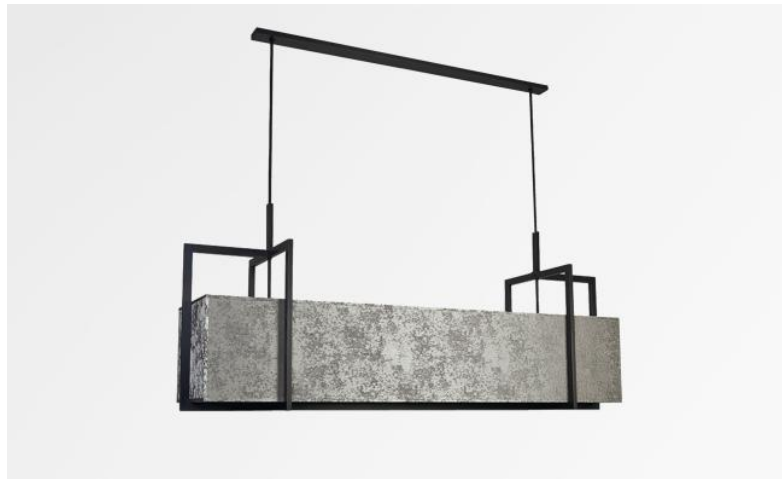

METELIS 125

METELIS 125 in geborsteld brons met lampenkap in Gabala Platinum (stof uit categorie 3)

Mooie lange rechthoekige hanglamp. **METELIS 125** is een grote lampenkap geheel omgeven door messing structuren, wat een zeer mooi effect geeft
Om dit prachtige licht beter in uw interieur te integreren, hebt u een ruime keuze aan stoffen, materialen en kleuren om een warme lampenkap te maken
In het midden van de lampenkap zal een reeks van mooie gloeilampen uw rechthoekige tafel oordeelkundig verlichten
Aarzel niet om een dimschakelaar te installeren om op elk moment van de dag van dit licht te genieten
Deze eigentijdse hanglamp is in hoogte verstelbaar en verkrijgbaar in een groter model

TOTALE AFMETINGEN

H56→163cm L125 x 30cm

BASIS

90 x 6 x 2cm

TECHNISCHE GEGEVENS

Vijf metalen E27 fittingen

Afstand tussen de fittingen : 25cm

Afstand tussen de buizen : 80cm

In hoogte verstelbare hanglamp tijdens de installatie

Op aanvraag : twee langere buizen voor deze hanglamp

Dimbare hanglamp

Een fixatieplaat om de basis aan het plafond te bevestigen ([PDF plan](#))

BESCHIKBARE METALEN AFWERKINGEN EN CODES