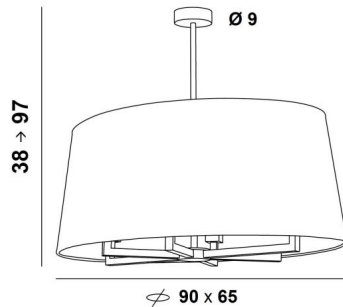

TOURAH 6 OVALE 90

TOURAH 6 OVALE in geborsteld brons met één ovale lampenkap L90cm in Turda Abricot (stof uit categorie 3)

TOURAH 6 OVALE 90 is een prachtige en weelderige hanglamp met een 90cm lange ovale conische lampenkap. Imposant in zijn aanwezigheid en prachtig in zijn eigentijds ontwerp, is de **TOURAH** hanglamp een must-have in de **Lighting Collection**. De robuuste armen van een vierkant profiel zorgen voor een modern en tijdloos design

TOURAH is volledig uit messing vervaardigd door vakmensen die alle traditionele en huidige technieken tot in de perfectie combineren. De oordeelkundige keuze van materialen voor de lampenkap (buiten- en binnenkant) zal deze hanglamp met elegantie en goede smaak aankleden. De hanglamp is dimbaar en kan worden geplaatst boven een tafel, in een hal, in een woonkamer of in een slaapkamer

TOTALE AFMETINGEN

H38→97cm L90 x 65cm

BASE : Ø9 x 3cm

TECHNISCHE GEGEVENS

Zes E27 fittingen. Dimbare hanglamp

In hoogte verstelbare hanglamp tijdens de installatie. Op aanvraag : een langere tube

Een fixatieplaat om de basis aan het plafond te bevestigen ([PDF plan](#))