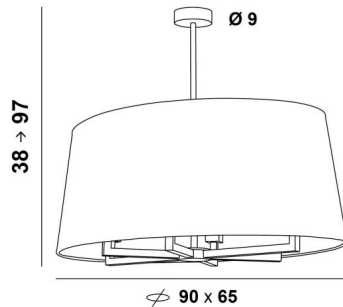

TOURAH 6 OVALE 90

TOURAH 6 OVALE in geborsteld brons met één ovale lampenkap L90cm in Turda Abricot (stof uit categorie 3)

TOURAH 6 OVALE 90 is een prachtige en weelderige hanglamp met een 90cm lange ovale conische lampenkap

De hanglamp is in hoogte verstelbaar, dimbaar en kan worden geplaatst boven een tafel, in een hal, in een woonkamer of in een slaapkamer. Het is verkrijgbaar in verschillende maten en met verschillende gevormde lampenkappen

TOTALE AFMETINGEN

H38→97cm L90 x 65cm

BASE : Ø9 x 3cm

TECHNISCHE GEGEVENS

Zes E27 fittingen

In hoogte verstelbare hanglamp tijdens de installatie

Op aanvraag : een langere tube voor deze hanglamp

Dimbare hanglamp