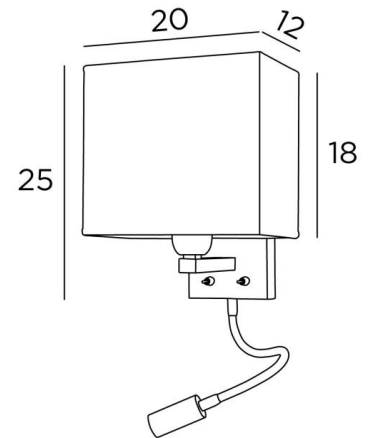

## TEOS rect

TEOS geborsteld brons met lampenkap Jacinthe Naturelle (mater.cat.5)

**TEOS rect** is een wandlamp met rechthoekige lampenkap en leeslampje om bij een bed te plaatsen. De arm is voorzien van een E27 fitting met ring om de lampenkap aan te bevestigen. Het leeslampje bestaat uit een flexibel met een LED-spot, met warm en geconcentreerd licht. Deze wandlamp heeft twee schakelaars die de lampenkap en het leeslampje afzonderlijk kunnen bedienen, zodat u kunt kiezen tussen zacht of leeslicht. Voor de lampenkap, die een warme atmosfeer en een mooie helderheid zal creëren, bieden wij u een keuze uit vele materialen en kleuren. Zo kunt u deze elegante wandlamp beter in uw decoratie integreren. Deze armatuur, traditioneel gemaakt van messing, is verrijkt met prachtige uitvoeringen.

### TOTALE AFMETINGEN

H25cm L20cm |→18,5cm

**BASE:** # 10 x 2cm

### TECHNISCHE GEGEVENS

**E27 fitting** met ring op een vaste arm, bediend door een hefboomschakelaar

**LED-spot** op flexibel van 30cm, bediend door een hefboomschakelaar

De spot kan in alle richtingen gedraaid worden

Afmetingen van de spot: L5cm Ø2,4cm

Geïntegreerde LED: 1W 119lm 2700°K 30° bundel

Driver: 14-230V 50-60Hz 350mA

Een fixatie-plaat om de basis aan de muur te bevestigen ([PDF plan](#))