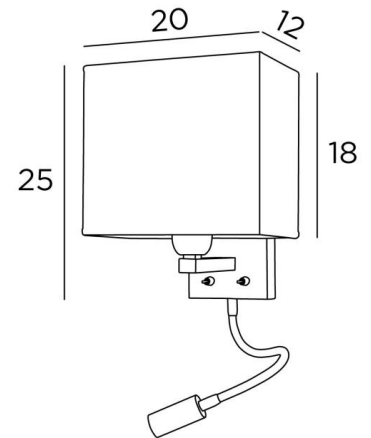

TEOS rect

TEOS geborsteld brons met lampenkap Jacinthe Naturelle (mater.cat.5)

TEOS rect is een wandlamp met rechthoekige lampenkap en leeslampje om bij een bed te plaatsen. De arm is voorzien van een E27 fitting met ring om de lampenkap aan te bevestigen. Het leeslampje bestaat uit een flexibel met een LED-spot, met warm en geconcentreerd licht. Deze wandlamp heeft twee schakelaars die de lampenkap en het leeslampje afzonderlijk kunnen bedienen, zodat u kunt kiezen tussen zacht of leeslicht. Voor de lampenkap, die een warme atmosfeer en een mooie helderheid zal creëren, bieden wij u een keuze uit vele materialen en kleuren. Zo kunt u deze elegante wandlamp beter in uw decoratie integreren. Deze armatuur, traditioneel gemaakt van messing, is verrijkt met prachtige uitvoeringen.

TOTALE AFMETINGEN

H25cm L20cm |→18,5cm

BASE: # 10 x 2cm

TECHNISCHE GEGEVENS

E27 fitting met ring op een vaste arm, bediend door een hefboomschakelaar

LED-spot op flexibel van 30cm, bediend door een hefboomschakelaar

De spot kan in alle richtingen gedraaid worden

Afmetingen van de spot: L5cm Ø2,4cm

Geïntegreerde LED: 1W 119lm 2700°K 25° bundel

Driver: 14-230V 50-60Hz 350mA

OPTIES: Drukknoppen ontworpen voor domotica-systeem