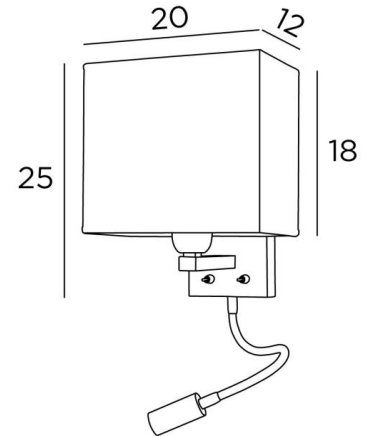

TEOS rect

TEOS geborsteld brons met lampenkap Jacinthe Naturelle (mater.cat.5)

TEOS rect is een wandlamp met rechthoekige lampenkap en leeslampje om bij een bed te plaatsen. De arm is voorzien van een E27 fitting met ring om de lampenkap aan te bevestigen. Het leeslampje bestaat uit een flexibel met een LED-spot, met warm en geconcentreerd licht. Deze wandlamp heeft twee schakelaars die de lampenkap en het leeslampje afzonderlijk kunnen bedienen, zodat u kunt kiezen tussen zacht of leeslicht. Voor de lampenkap, die een warme atmosfeer en een mooie helderheid zal creëren, bieden wij u een keuze uit vele materialen en kleuren. Zo kunt u deze elegante wandlamp beter in uw decoratie integreren. Deze armatuur, traditioneel gemaakt van messing, is verrijkt met prachtige uitvoeringen.

TOTALE AFMETINGEN

H25cm L20cm |→18,5cm

BASE : # 10 x 2cm

TECHNISCHE GEGEVENS

E27 fitting met ring op een vaste arm, bediend door een hefboomschakelaar

LED-spot op flexibel van 30cm, bediend door een hefboomschakelaar

De spot kan in alle richtingen gedraaid worden

Afmetingen van de spot: L5cm Ø2,4cm

Geïntegreerde LED: 1W 119lm 2700°K

Driver: 14-230V 50-60Hz 350mA

Drukknoppen ontworpen voor domotica-systeem (Opties)

CE-stekker en/of USB-poort en/of USB-C-poort (Opties)