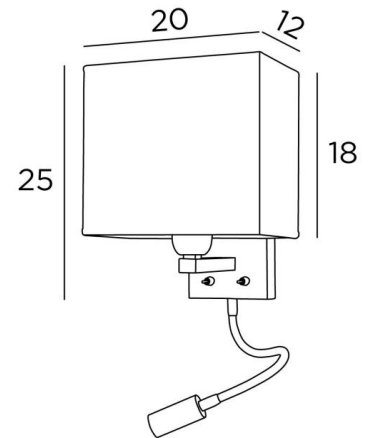

TEOS rect

TEOS geborsteld brons met lampenkap Jacinthe Naturelle (mater.cat.5)

TEOS rect is een wandlamp met rechthoekige lampenkap en leeslampje om bij een bed te plaatsen. De arm is voorzien van een E27 fitting met ring om de lampenkap aan te bevestigen. Het leeslampje bestaat uit een flexibel met een LED-spot, met warm en geconcentreerd licht. Deze wandlamp heeft twee schakelaars die de lampenkap en het leeslampje afzonderlijk kunnen bedienen, zodat u kunt kiezen tussen zacht of leeslicht. Voor de lampenkap, die een warme atmosfeer en een mooie helderheid zal creëren, bieden wij u een keuze uit vele materialen en kleuren. Zo kunt u deze elegante wandlamp beter in uw decoratie integreren. Deze armatuur, traditioneel gemaakt van messing, is verrijkt met prachtige uitvoeringen.

TOTALE AFMETINGEN

H25cm L20cm |→18,5cm

BASE: # 10 x 2cm

TECHNISCHE GEGEVENS

E27 fitting met ring op een vaste arm, bediend door een hefboomschakelaar

LED-spot op flexibel van 30cm, bediend door een hefboomschakelaar

De spot kan in alle richtingen gedraaid worden

Afmetingen van de spot: L5cm Ø2,4cm

Geïntegreerde LED: 1W 119lm 2700°K 30° bundel

Driver: 14-230V 50-60Hz 350mA

OPTIES: Drukknoppen ontworpen voor domotica-systeem