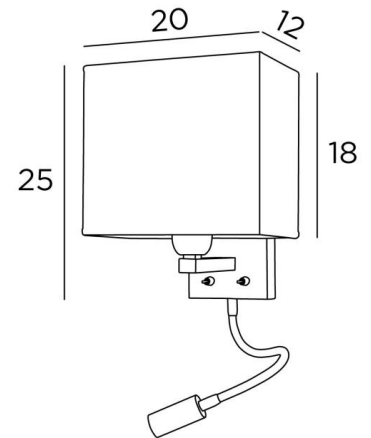

## TEOS rect

TEOS geborsteld brons met lampenkap Jacinthe Naturelle (mater.cat.5)

**TEOS rect** is een wandlamp met rechthoekige lampenkap en leeslampje om bij een bed te plaatsen. De arm is voorzien van een E27 fitting met ring om de lampenkap aan te bevestigen. Het leeslampje bestaat uit een flexibel met een LED-spot, met warm en geconcentreerd licht. Deze wandlamp heeft twee schakelaars die de lampenkap en het leeslampje afzonderlijk kunnen bedienen, zodat u kunt kiezen tussen zacht of leeslicht. Voor de lampenkap, die een warme atmosfeer en een mooie helderheid zal creëren, bieden wij u een keuze uit vele materialen en kleuren. Zo kunt u deze elegante wandlamp beter in uw decoratie integreren. Deze armatuur, traditioneel gemaakt van messing, is verrijkt met prachtige uitvoeringen.

### TOTALE AFMETINGEN

H25cm L20cm |→18,5cm

**BASE** : # 10 x 2cm

### TECHNISCHE GEGEVENS

**E27 fitting** met ring op een vaste arm, bediend door een hefboomschakelaar

**LED-spot** op flexibel van 30cm, bediend door een hefboomschakelaar

De spot kan in alle richtingen gedraaid worden

Afmetingen van de spot: L5cm Ø2,4cm

Geïntegreerde LED: 1W 119lm 2700°K

Driver: 14-230V 50-60Hz 350mA

Drukknoppen ontworpen voor domotica-systeem (Opties)

CE-stekker en/of USB-poort en/of USB-C-poort (Opties)