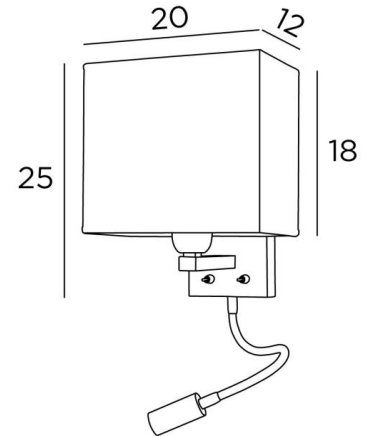

TEOS rect

TEOS geborsteld brons met lampenkap Jacinthe Naturelle (mater.cat.5)

TEOS rect is een wandlamp met rechthoekige lampenkap en leeslampje om bij een bed te plaatsen. De arm is voorzien van een E27 fitting met ring om de lampenkap aan te bevestigen. Het leeslampje bestaat uit een flexibel met een LED-spot, met warm en geconcentreerd licht. Deze wandlamp heeft twee schakelaars die de lampenkap en het leeslampje afzonderlijk kunnen bedienen, zodat u kunt kiezen tussen zacht of leeslicht. Voor de lampenkap, die een warme atmosfeer en een mooie helderheid zal creëren, bieden wij u een keuze uit vele materialen en kleuren. Zo kunt u deze elegante wandlamp beter in uw decoratie integreren. Deze armatuur, traditioneel gemaakt van messing, is verrijkt met prachtige uitvoeringen.

TOTALE AFMETINGEN

H25cm L20cm |→18,5cm

BASE: # 10 x 2cm

TECHNISCHE GEGEVENS

E27 fitting met ring op een vaste arm, bediend door een hefboomschakelaar

LED-spot op flexibel van 30cm, bediend door een hefboomschakelaar

De spot kan in alle richtingen gedraaid worden

Afmetingen van de spot: L5cm Ø2,4cm

Geïntegreerde LED: 1W 119lm 2700°K 25° bundel

Driver: 14-230V 50-60Hz 350mA

OPTIES: Drukknoppen ontworpen voor domotica-systeem