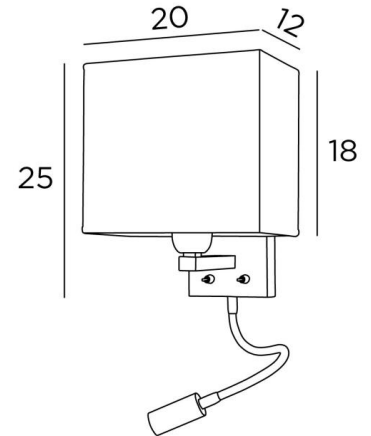

## TEOS rect

TEOS geborsteld brons met lampenkap Jacinthe Naturelle (mater.cat.5)

**TEOS rect** is een wandlamp met rechthoekige lampenkap en leeslampje om bij een bed te plaatsen. De arm is voorzien van een E27 fitting met ring om de lampenkap aan te bevestigen. Het leeslampje bestaat uit een flexibel met een LED-spot, met warm en geconcentreerd licht. Deze wandlamp heeft twee schakelaars die de lampenkap en het leeslampje afzonderlijk kunnen bedienen, zodat u kunt kiezen tussen zacht of leeslicht. Voor de lampenkap, die een warme atmosfeer en een mooie helderheid zal creëren, bieden wij u een keuze uit vele materialen en kleuren. Zo kunt u deze elegante wandlamp beter in uw decoratie integreren. Deze armatuur, traditioneel gemaakt van messing, is verrijkt met prachtige uitvoeringen.

### TOTALE AFMETINGEN

H25cm L20cm |→18,5cm

**BASE** : # 10 x 2cm

### TECHNISCHE GEGEVENS

**E27 fitting** met ring op een vaste arm, bediend door een hefboomschakelaar

**LED-spot** op flexibel van 30cm, bediend door een hefboomschakelaar

De spot kan in alle richtingen gedraaid worden

Afmetingen van de spot: L5cm Ø2,4cm

Geïntegreerde LED: 1W 119lm 2700°K

Driver: 14-230V 50-60Hz 350mA

Drukknoppen ontworpen voor domotica-systeem (Opties)

CE-stekker en/of USB-poort en/of USB-C-poort (Opties)