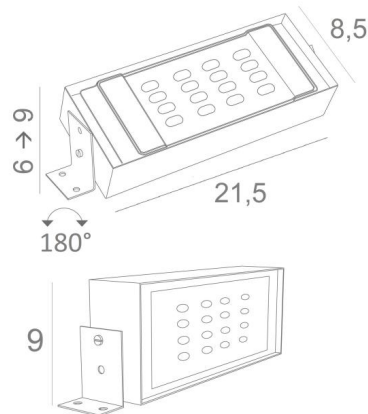

UP 300

UP 300 in gestructureerd wit

Uplight, indirecte verlichting met een zeer hoge intensiteit, onzichtbaar te plaatsen in een rail of bovenop een muur, een meubelstuk of een balk

UP 300 is uitgerust met een krachtige LED-module en de lichtsterkte van deze doos is zeer indrukwekkend

Het armatuur heeft twee montagebeugels waarmee het naar boven en in alle richtingen (190°) kan worden versteld

TOTALE AFMETINGEN

H6 → 9cm

TECHNISCHE GEGEVENS

LED-module geïntegreerd in de reflector:

consumptie 30W helderheid 2900lm kleurtemperatuur 2700°K

Geen driver, deze module werkt rechtstreeks op 230V

Dimbaar apparaat

De reflector kan 180° gedraaid worden

Afmetingen van de reflector: 21,5 x 8,5cm H4,5cm

BESCHIKBARE METALEN AFWERKINGEN EN CODES

01 - Gestructureerd wit - 6087 001