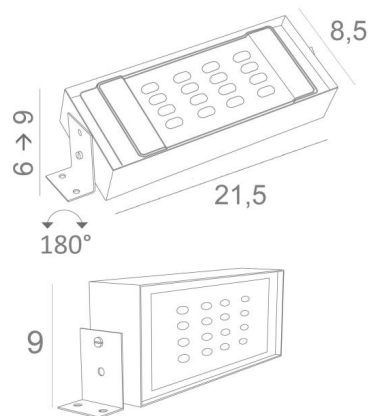

UP 300

UP 300 in gestructureerd wit

UP300 is voorlopig niet beschikbaar

Uplight, indirecte verlichting met een zeer hoge intensiteit, onzichtbaar te plaatsen in een rail of bovenop een muur, een meubelstuk of een balk

UP 300 is uitgerust met een krachtige LED-module en de lichtsterkte van deze doos is zeer indrukwekkend

Het armatuur heeft twee montagebeugels waarmee het naar boven en in alle richtingen (190°) kan worden versteld

TOTALE AFMETINGEN

H6 → 9cm

TECHNISCHE GEGEVENS

LED-module geïntegreerd in de reflector:

consumptie 30W helderheid 2900lm kleurtemperatuur 2700°K

Geen driver, deze module werkt rechtstreeks op 230V

Dimbaar apparaat

De reflector kan 180° gedraaid worden

Afmetingen van de reflector: 21,5 x 8,5cm H4,5cm

BESCHIKBARE METALEN AFWERKINGEN EN CODES

01 - Gestructureerd wit - 6087 001