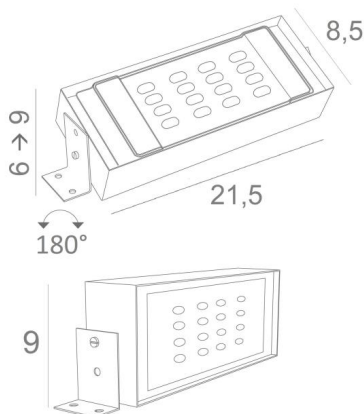

UP 300

UP 300 in geborsteld brons

Uplight, indirecte verlichting met een zeer hoge intensiteit, onzichtbaar te plaatsen in een rail of bovenop een muur, een meubelstuk of een balk

UP 300 is uitgerust met een krachtige LED-module en de lichtsterkte van deze doos is zeer indrukwekkend

Het armatuur heeft twee montagebeugels waarmee het naar boven en in alle richtingen (190°) kan worden versteld

TOTALE AFMETINGEN

H6 → 9cm

TECHNISCHE GEGEVENS

LED-module geïntegreerd in de reflector:

consumptie 30W helderheid 2900lm kleurtemperatuur 2700°K

Geen driver, deze module werkt rechtstreeks op 230V

Dimbaar apparaat

De reflector kan 180° gedraaid worden

Afmetingen van de reflector: 21,5 x 8,5cm H4,5cm

BESCHIKBARE METALEN AFWERKINGEN EN CODES

01 - Gestructureerd wit - 6087 001