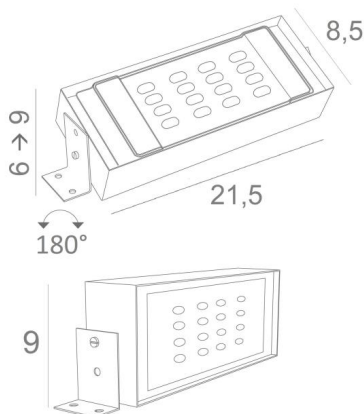

UP 300 in geborsteld brons