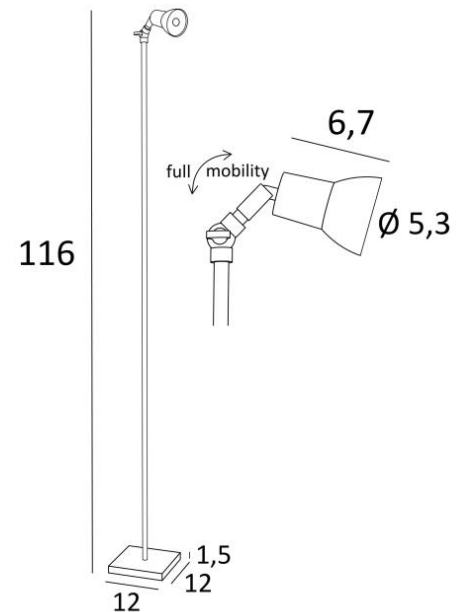

## VENATOR 2

VENATOR 2 in geborsteld brons

**VENATOR 2** is een kleine leeslamp voor een GU10 lamp, volledig geïntegreerd in de spot. De twee rotules aan de achterkant van de spot zorgen voor mobiliteit in alle richtingen, op en neer  
Zij is uitgerust met een dimmer die op het elektrische snoer is geïnstalleerd  
Discrete verlichting, efficiënt en multifunctioneel: een zeer goede keuze  
Dit model is ook verkrijgbaar als tafelspot, zie **VENATOR 1**

### TOTALE AFMETINGEN

H116cm #12cm

### BASIS

Massief messing basis : #12 x 1,5cm

### TECHNISCHE GEGEVENS

Een GU10 fitting

De gloeilamp is volledig in de spot geïntegreerd

Met zijn twee knieschijven, kan de spot in alle richtingen worden gericht

Afmetingen van de spot : Ø2,8→5,3cm L6,7cm