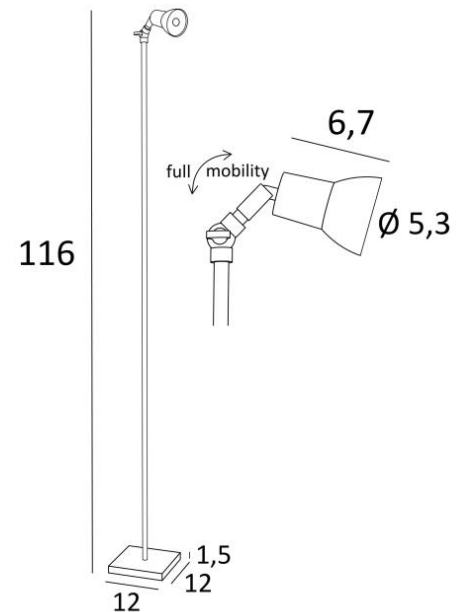

VENATOR 2

VENATOR 2 in geborsteld brons

VENATOR 2 is een kleine leeslamp voor een GU10 lamp, volledig geïntegreerd in de spot. De twee rotules aan de achterkant van de spot zorgen voor mobiliteit in alle richtingen, op en neer
Zij is uitgerust met een dimmer die op het elektrische snoer is geïnstalleerd
Discrete verlichting, efficiënt en multifunctioneel: een zeer goede keuze
Dit model is ook verkrijgbaar als tafelspot, zie **VENATOR 1**

TOTALE AFMETINGEN

H116cm #12cm

BASIS

Massief messing basis : #12 x 1,5cm

TECHNISCHE GEGEVENS

Een GU10 fitting

De gloeilamp is volledig in de spot geïntegreerd

Met zijn twee knieschijven, kan de spot in alle richtingen worden gericht

Afmetingen van de spot : Ø2,8→5,3cm L6,7cm

Dimbaar leeslampje

Een voetdimmer op de elektrische kabel

Verplicht gebruik van een LED lamp (veiligheid)

BESCHIKBARE METALEN AFWERKINGEN EN CODES

25 - Gesatineerd messing - 3686 025