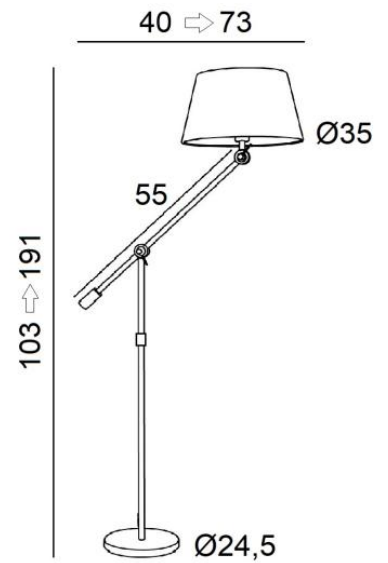

TEMBO

TEMBO in geborsteld brons, lampenkap in Wilg Wengé (stof categorie 3)

Grote leeslamp met een conische lampenkap om naast een zetel te plaatsen. **TEMBO** is gemonteerd op een stevige, zware basis voor uitzonderlijke stabiliteit en is efficiënt en zeer functioneel: beweegbare kap, kantelbare arm en verstelbare hoogte. Deze lamp is gemaakt van massieve messing en is traditioneel handgemaakt door deskundige koperslagers.. Deze leeslamp heeft opmerkelijke afwerkingen. Om de lampenkap te maken, die het licht van de lamp filtert en tegelijkertijd een mooie warme sfeer creëert, bieden wij u een ruime keuze aan kleuren, stoffen en materialen

TOTALE AFMETINGEN

H103→191cm L40→73cm Ø35cm

BASE : Ø24,5 x 2,5cm

TECHNISCHE GEGEVENS

Een E27 fitting met ring

Een voetschakelaar op de elektrische kabel (standaard)

Installatie van een voetschakelaar op de kabel (op aanvraag)

De lampenkap is 360° oriënteerbaar. De hoofdarm is 180° plooibaar

In hoogte regelbare leeslamp

BESCHIKBARE METALEN AFWERKINGEN EN CODES

28 - Lichtbrons - 3180 028

29 - Geborsteld brons - 3180 029

LAMPENKAP : AFMETINGEN & CODE