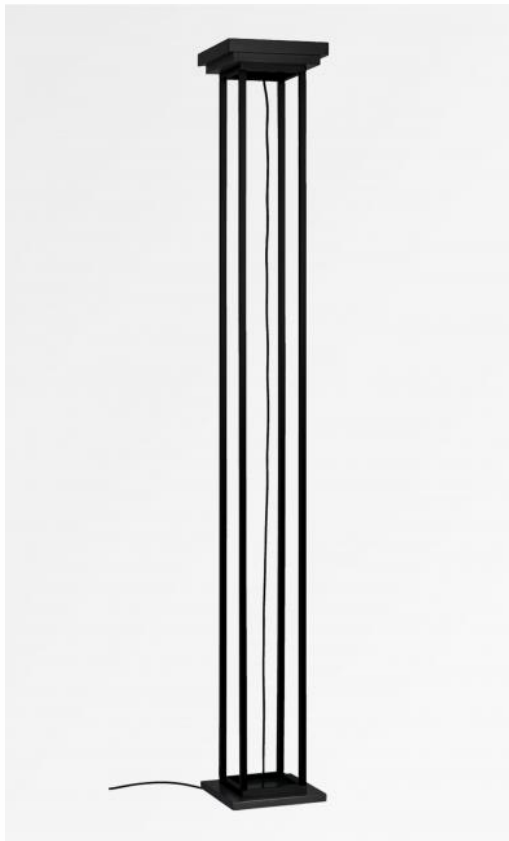

MIRA

MIRA in gestructureerd zwart

De FULL LED staanlamp is uitgerust met twee LED modules (2x 30W) met grote lichtsterkte. De helderheid gegenereerd door deze lamp is zeer indrukwekkend. Voetdimmer

TOTALE AFMETINGEN

H178cm #23,5cm

BASIS

#23,5 x 2,5cm

TECHNISCHE GEGEVENS

Twee LED-modules in de koepel :

verbruik : 2x 30W

helderheid : 2x 2900lm

kleurtemperatuur : 2700°K

en dimbaar

Vaste koepel

Zonder driver

Een voetdimmer op de kabel

BESCHIKBARE METALEN AFWERKINGEN EN CODES

02 - Gestructureerd zwart - 3798 002