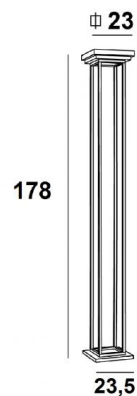

MIRA

MIRA in gestructureerd zwart

De FULL LED staanlamp is uitgerust met twee LED modules (2x 30W) met grote lichtsterkte. De helderheid gegenereerd door deze lamp is zeer indrukwekkend. Voetdimmer

TOTALE AFMETINGEN

H178cm #23,5cm

BASIS

#23,5 x 2,5cm

TECHNISCHE GEGEVENS

Twee LED-modules in de koepel :

verbruik : 2x 30W

helderheid : 2x 2900lm

kleurtemperatuur : 2700°K