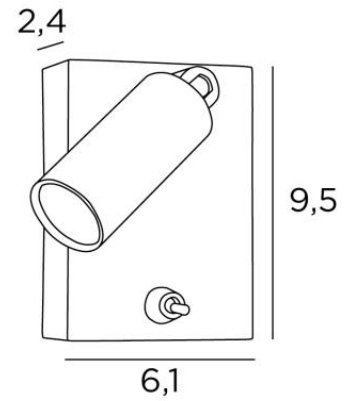

MINOS

MINOS in lichtbrons. Metaal afwerking code: 28

Een must in de slaapkamer is het leeslampje, dichtgeplaatst naast het bed, dat U in de mogelijkheid stelt te lezen zonder uw partner te storen

MINOS is een minimalistische leeslamp met verstelbare spot

Efficiënt dankzij de in de spot geïntegreerde LED-lamp, verspreidt zij een warm en geconcentreerd licht

TOTALE AFMETINGEN

H9,5cm L6,1cm |→10cm

BASIS

6,1 x 9,5 x 2,4cm

TECHNISCHE GEGEVENS

Power LED geïntegreerd in de spot :

verbruik 1W helderheid 119lm kleurtemperatuur 2700°K 25° bundel

Driver : 14-230V 50-60Hz 350mA

Niet dimbare wandlamp

Spot gemonteerd op een 360° knieschijf

Afmetingen van de spot : L5cm Ø2,5cm

Een hefboomschakelaar op de basis