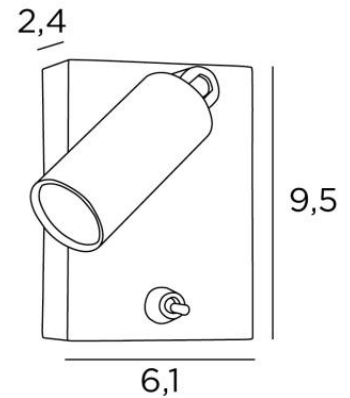

MINOS

MINOS in lichtbrons. Metaal afwerking code: 28

Een must in de slaapkamer is het leeslampje, dichtgeplaatst naast het bed, dat U in de mogelijkheid stelt te lezen zonder uw partner te storen

MINOS is een minimalistische leeslamp met verstelbare spot

Efficiënt dankzij de in de spot geïntegreerde LED-lamp, verspreidt zij een warm en geconcentreerd licht

TOTALE AFMETINGEN

H9,5cm L6,1cm |→10cm

BASIS

6,1 x 9,5 x 2,4cm

TECHNISCHE GEGEVENS

Power LED geïntegreerd in de spot :

verbruik 1W helderheid 119lm kleurtemperatuur 2700°K

Driver : 14-230V 50-60Hz 350mA

Niet dimbare wandlamp

Spot gemonteerd op een 360° knieschijf

Afmetingen van de spot : L5cm Ø2,5cm

Een hefboomschakelaar op de basis