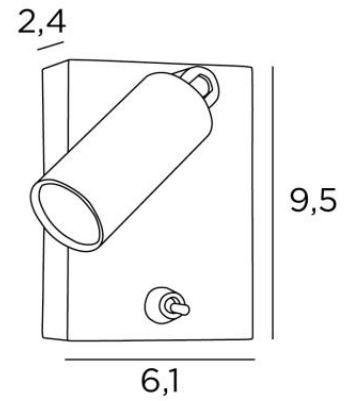

MINOS

MINOS in lichtbrons. Metaal afwerking code: 28

Een must in de slaapkamer is het leeslampje, dichtgeplaatst naast het bed, dat U in de mogelijkheid stelt te lezen zonder uw partner te storen

MINOS is een minimalistische leeslamp met verstelbare spot

Efficiënt dankzij de in de spot geïntegreerde LED-lamp, verspreidt zij een warm en geconcentreerd licht

TOTALE AFMETINGEN

H9,5cm L6,1cm |→10cm

BASIS

6,1 x 9,5 x 2,4cm

TECHNISCHE GEGEVENS

Power LED geïntegreerd in de spot:

verbruik 1W helderheid 119lm kleurtemperatuur 2700°K 30° bundel

Converter: 14-230V 50-60Hz 350mA

Niet dimbare wandlamp

Spot gemonteerd op een knieschijf

Afmetingen van de spot: L5cm Ø2,5cm

Een hefboomschakelaar op de basis