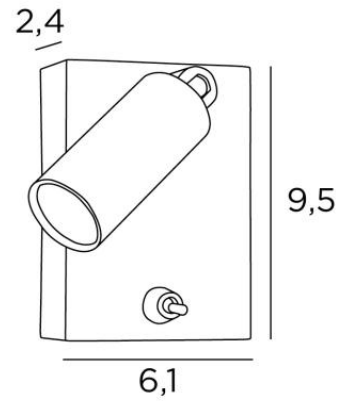

MINOS

MINOS in gestructureerd zwart

Een must in de slaapkamer is het leeslampje, dichtgeplaatst naast het bed, dat U in de mogelijkheid stelt te lezen zonder uw partner te storen

MINOS is een minimalistische leeslamp met verstelbare spot

Efficiënt dankzij de in de spot geïntegreerde LED-lamp, verspreidt zij een warm en geconcentreerd licht

TOTALE AFMETINGEN

H9,5cm L6,1cm |→10cm

BASIS

6,1 x 9,5 x 2,4cm

TECHNISCHE GEGEVENS

Power LED geïntegreerd in de spot :
verbruik 1W helderheid 119lm kleurtemperatuur 2700°K

Driver : 14-230V 50-60Hz 350mA

Niet dimbare wandlamp

Spot gemonteerd op een 360° knieschijf

Afmetingen van de spot : L5cm Ø2,5cm

Een hefboomschakelaar op de basis

Een fixatie-plaat om de basis aan de muur te bevestigen ([PDF plan](#))