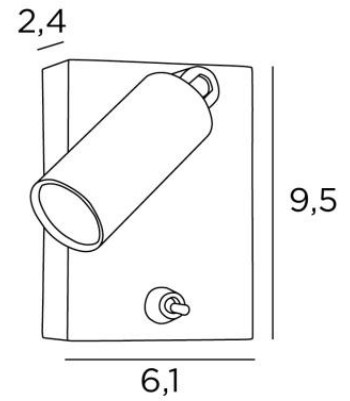

MINOS

MINOS in lichtbrons. Metaal afwerking code: 28

Een must in de slaapkamer is het leeslampje, dichtgeplaatst naast het bed, dat U in de mogelijkheid stelt te lezen zonder uw partner te storen

MINOS is een minimalistische leeslamp met verstelbare spot

Efficiënt dankzij de in de spot geïntegreerde LED-lamp, verspreidt zij een warm en geconcentreerd licht

TOTALE AFMETINGEN

H9,5cm L6,1cm |→10cm

BASIS

6,1 x 9,5 x 2,4cm

TECHNISCHE GEGEVENS

Power LED geïntegreerd in de spot :

verbruik 1W helderheid 119lm kleurtemperatuur 2700°K

Driver : 14-230V 50-60Hz 350mA

Niet dimbare wandlamp

Spot gemonteerd op een 360° knieschijf

Afmetingen van de spot : L5cm Ø2,5cm

Een hefboomschakelaar op de basis