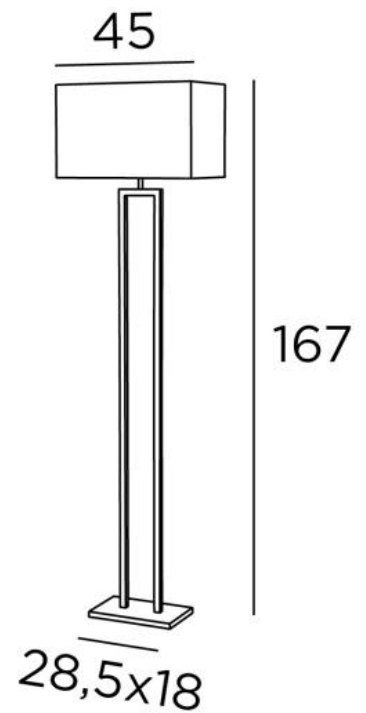

## MERTY FLOOR

MERTY FLOOR in geborsteld brons met lampenkap in Parma Merisier (stof uit categorie 4). Sfeer J. Michiels - Brussel - België

**MERTY FLOOR** is een elegante staanlamp met een mooie rechthoekige lampenkap  
Zijn vervaardiging ervan is zeer zorgvuldig en heeft de bijzondere aandacht van onze vakmensen gehad  
Deze armatuur is verrijkt met een opmerkelijke afwerking  
Door zijn tijdloos ontwerp past hij perfect in elk huis  
's Avonds zult u de warmte van de lampenkap waarderen, die u sereniteit en zachtheid brengt  
Bij dit licht is een tafellamp verkrijgbaar, zie **MERTY**

### TOTALE AFMETINGEN

H167cm L45 x 25cm

### BASIS

28,5 x 18 x 2,5cm

### LAMPENKAP : AFMETINGEN & CODE

45x25 - 45x25 - 28cm

Code: 3472 + stofcode

Wij bieden U meer dan 180 stoffen/materialen/kleuren voor lampenkappen aan

**LIGHTING COLLECTION**