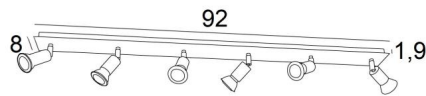

MERCURE 6 in geborsteld brons. Metaal afwerking code: 29

MERCURE 6 is een rechthoekige plafondlamp met zes spots. Deze plafondlamp is discreet en gemakkelijk te installeren. Het is essentieel om meer licht in uw interieur te brengen

MERCURE is een minimalistische spot die de fitting en het onderste deel van de gloeilamp nauw omsluit. Deze spot wordt aangeboden in een mooie reeks van tien modellen, met één tot zes spots, verdeeld over ronde, vierkante of rechthoekige basissen. De basis is versierd met een mooie, robuuste en zeer decoratieve overhangende plaat

TOTALE AFMETINGEN

L92 x 8cm H7,5→13cm

BASIS

Plaat: 92 x 8cm Doos: 90 x 6 x 1,9cm

TECHNISCHE GEGEVENS

Zes spots gemonteerd op 360° knieschijven

Afmetingen van de spot: Ø3cm L4,5cm

Zes GU10 fittingen

Geen driver, deze plafondlamp werkt rechtstreeks op 230V

Dimbare plafondlamp

Een fixatieplaat om de basis aan het plafond te bevestigen ([PDF plan](#))

BESCHIKBARE METALEN AFWERKINGEN EN CODES

01 - Gestructureerd wit - 5167 001

20 - Gepolijst messing - 5167 020

25 - Gesatineerd messing - 5167 025

28 - Lichtbrons - 5167 028

29 - Geborsteld brons - 5167 029

32 - Gesatineerd chroom - 5167 032