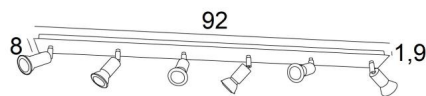

MERCURE 6

MERCURE 6 in geborsteld brons. Metaal afwerking code: 29

MERCURE 6 is een rechthoekige plafondlamp met zes spots. Deze plafondlamp is discreet en gemakkelijk te installeren. Het is essentieel om meer licht in uw interieur te brengen

MERCURE is een minimalistische spot die de fitting en het onderste deel van de gloeilamp nauw omsluit. Deze spot wordt aangeboden in een mooie reeks van tien modellen, met één tot zes spots, verdeeld over ronde, vierkante of rechthoekige basissen. De basis is versierd met een mooie, robuuste en zeer decoratieve overhangende plaat

TOTALE AFMETINGEN

L92 x 8cm H7,5→13cm

BASIS

Plaat: 92 x 8cm Doos: 90 x 6 x 1,9cm

TECHNISCHE GEGEVENS

Zes spots gemonteerd op 360° knieschijven

Afmetingen van de spot: Ø3cm L4,5cm

Zes GU10 fittingen