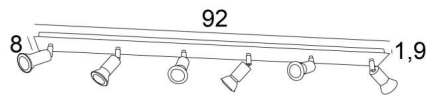

MERCURE 6

MERCURE 6 in geborsteld brons

MERCURE 6 is een plafondlamp met zes spots, verdeeld over een rechthoekige basis

Deze plafondlamp is discreet en gemakkelijk te installeren. Het is essentieel om meer licht in uw interieur te brengen. Om de efficiëntie te verhogen zijn er GU10 gloeilampen op de markt met een zeer hoog vermogen en dimbaar

MERCURE is een minimalistische spot die de fitting en het onderste deel van de gloeilamp nauw omsluit. Deze spot wordt aangeboden in een mooie reeks van tien modellen, met één tot zes spots, verdeeld over ronde, vierkante of rechthoekige basissen. Het succes van deze reeks is enorm en duurt nog steeds voort. De basis is versierd met een mooie, robuuste en zeer decoratieve overhangende plaat

TOTALE AFMETINGEN

L92 x 8cm H7,5→13cm

BASIS

Plaat : 92 x 8cm

Doos : 90 x 6 x 1,9cm

TECHNISCHE GEGEVENS

Zes spots gemonteerd op 360° knieschijven

Afmetingen van de spot : Ø3cm L4,5cm