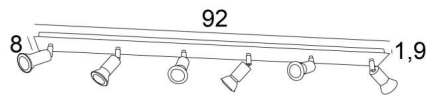

MERCURE 6

MERCURE 6 in geborsteld brons. Metaal afwerking code: 29

MERCURE 6 is een rechthoekige plafondlamp met zes spots. Deze plafondlamp is discreet en gemakkelijk te installeren. Het is essentieel om meer licht in uw interieur te brengen

MERCURE is een minimalistische spot die de fitting en het onderste deel van de gloeilamp nauw omsluit. Deze spot wordt aangeboden in een mooie reeks van tien modellen, met één tot zes spots, verdeeld over ronde, vierkante of rechthoekige basissen. De basis is versierd met een mooie, robuuste en zeer decoratieve overhangende plaat

TOTALE AFMETINGEN

L92 x 8cm H7,5→13cm

BASIS

Plaat: 92 x 8cm Doos: 90 x 6 x 1,9cm

TECHNISCHE GEGEVENS

Zes spots gemonteerd op 360° knieschijven

Afmetingen van de spot: Ø3cm L4,5cm

Zes GU10 fittingen