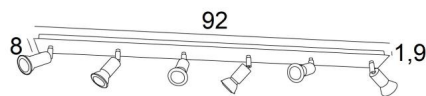

MERCURE 6

MERCURE 6 in geborsteld brons. Metaal afwerking code: 29

MERCURE 6 is een rechthoekige plafondlamp met zes spots. Deze plafondlamp is discreet en gemakkelijk te installeren. Het is essentieel om meer licht in uw interieur te brengen

MERCURE is een minimalistische spot die de fitting en het onderste deel van de gloeilamp nauw omsluit. Deze spot wordt aangeboden in een mooie reeks van tien modellen, met één tot zes spots, verdeeld over ronde, vierkante of rechthoekige basissen. De basis is versierd met een mooie, robuuste en zeer decoratieve overhangende plaat

TOTALE AFMETINGEN

L92 x 8cm H7,5→13cm

BASIS

Plaat: 92 x 8cm Doos: 90 x 6 x 1,9cm

TECHNISCHE GEGEVENS

Zes spots gemonteerd op 360° kogelgewrichten

Afmetingen van de spot: Ø3cm L4,5cm

Zes GU10 fittingen