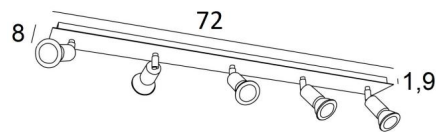

MERCURE 5

MERCURE 5 in gestructureerd wit. Metaal afwerking code: 01

MERCURE 5 is een rechthoekige plafondlamp met vijf spots. Deze plafondlamp is discreet en gemakkelijk te installeren. Het is essentieel om meer licht in uw interieur te brengen

MERCURE is een minimalistische spot die de fitting en het onderste deel van de gloeilamp nauw omsluit. Deze spot wordt aangeboden in een mooie reeks van tien modellen, met één tot zes spots, verdeeld over ronde, vierkante of rechthoekige basissen. De basis is versierd met een mooie, robuuste en zeer decoratieve overhangende plaat

TOTALE AFMETINGEN

L72 x 8cm H7,5→13cm

BASIS

Plaat: 72 x 8cm Doos: 70 x 6 x 1,9cm

TECHNISCHE GEGEVENS

Vijf spots gemonteerd op 360° knieschijven

Afmetingen van de spot : Ø3cm L4,5cm

Vijf GU10 fittingen