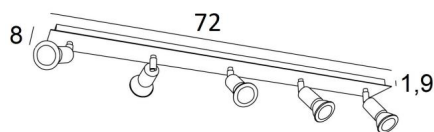

## MERCURE 5

MERCURE 5 in gestructureerd wit. Metaal afwerking code: 01

**MERCURE 5** is een rechthoekige plafondlamp met vijf spots. Deze plafondlamp is discreet en gemakkelijk te installeren. Het is essentieel om meer licht in uw interieur te brengen

**MERCURE** is een minimalistische spot die de fitting en het onderste deel van de gloeilamp nauw omsluit. Deze spot wordt aangeboden in een mooie reeks van tien modellen, met één tot zes spots, verdeeld over ronde, vierkante of rechthoekige basissen. De basis is versierd met een mooie, robuuste en zeer decoratieve overhangende plaat

### TOTALE AFMETINGEN

L72 x 8cm H7,5→13cm

### TECHNISCHE GEGEVENS

Vijf spots gemonteerd op 360° knieschijven

Afmetingen van de spot : Ø3cm L4,5cm

Vijf GU10 fittingen

Geen driver, deze plafondlamp werkt rechtstreeks op 230V

Dimbare plafondlamp

Een fixatieplaat om de basis aan het plafond te bevestigen ([PDF plan](#))