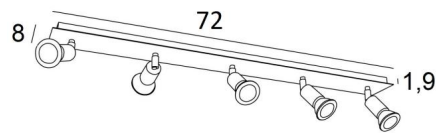

## MERCURE 5

MERCURE 5 in gestructureerd wit

**MERCURE 5** is een plafondlamp met vijf spots, verdeeld over een rechthoekige basis

Deze plafondlamp is discreet en gemakkelijk te installeren. Het is essentieel om meer licht in uw interieur te brengen. Om de efficiëntie te verhogen zijn er GU10 gloeilampen op de markt met een zeer hoog vermogen en dimbaar

**MERCURE** is een minimalistische spot die de fitting en het onderste deel van de gloeilamp nauw omsluit. Deze spot wordt aangeboden in een mooie reeks van tien modellen, met één tot zes spots, verdeeld over ronde, vierkante of rechthoekige basissen. Het succes van deze reeks is enorm en duurt nog steeds voort. De basis is versierd met een mooie, robuuste en zeer decoratieve overhangende plaat

### TOTALE AFMETINGEN

L72 x 8cm H7,5→13cm

### TECHNISCHE GEGEVENS

Vijf spots gemonteerd op 360° knieschijven

Afmetingen van de spot : Ø3cm L4,5cm

Vijf GU10 fittingen

Geen driver, deze plafondlamp werkt rechtstreeks op 230V

Dimbare plafondlamp

Een fixatieplaat om de basis aan het plafond te bevestigen ([PDF plan](#))