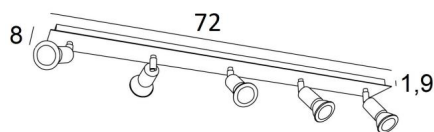

MERCURE 5

MERCURE 5 in gestructureerd wit. Metaal afwerking code: 01

MERCURE 5 is een rechthoekige plafondlamp met vijf spots. Deze plafondlamp is discreet en gemakkelijk te installeren. Het is essentieel om meer licht in uw interieur te brengen

MERCURE is een minimalistische spot die de fitting en het onderste deel van de gloeilamp nauw omsluit. Deze spot wordt aangeboden in een mooie reeks van tien modellen, met één tot zes spots, verdeeld over ronde, vierkante of rechthoekige basissen. De basis is versierd met een mooie, robuuste en zeer decoratieve overhangende plaat

TOTALE AFMETINGEN

L72 x 8cm H7,5→13cm

BASIS

Plaat: 72 x 8cm Doos: 70 x 6 x 1,9cm

TECHNISCHE GEGEVENS

Vijf spots gemonteerd op 360° knieschijven

Afmetingen van de spot : Ø3cm L4,5cm

Vijf GU10 fittingen