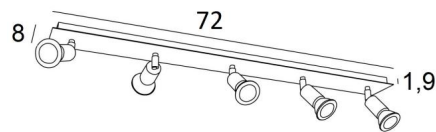

## MERCURE 5

MERCURE 5 in gestructureerd wit. Metaal afwerking code: 01

**MERCURE 5** is een rechthoekige plafondlamp met vijf spots. Deze plafondlamp is discreet en gemakkelijk te installeren. Het is essentieel om meer licht in uw interieur te brengen

**MERCURE** is een minimalistische spot die de fitting en het onderste deel van de gloeilamp nauw omsluit. Deze spot wordt aangeboden in een mooie reeks van tien modellen, met één tot zes spots, verdeeld over ronde, vierkante of rechthoekige basissen. De basis is versierd met een mooie, robuuste en zeer decoratieve overhangende plaat

### TOTALE AFMETINGEN

L72 x 8cm H7,5→13cm

### TECHNISCHE GEGEVENS

Vijf spots gemonteerd op 360° kogelgewrichten

Afmetingen van de spot: Ø3cm L4,5cm

Vijf GU10 fittingen

Geen driver, deze plafondlamp werkt rechtstreeks op 230V

Dimbare plafondlamp

Een fixatie-plaat om de basis aan het plafond te bevestigen ([PDF plan](#))