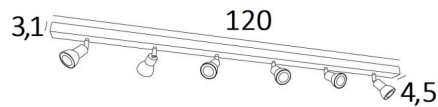

## CALLISTO 6

CALLISTO 6 in gestructureerd wit. Metaal afwerking code: 01

**CALLISTO 6** is een plafondlamp met zes spots, verdeeld op een rechthoekige basis

Deze plafondlamp is sober, gemakkelijk te installeren en essentieel om uw interieur meer licht te geven. Om de efficiëntie ervan te verhogen, zijn er GU10 lampen van zeer hoog vermogen en dimbaar op de markt

De originaliteit van de **CALLISTO** spot is het sobere en zeer moderne ontwerp, dat de fitting en de GU10 gloeilamp volledig omsluit. Gemonteerd op een kogelgewricht, kan hij in alle richtingen worden bewogen. Deze spot is verkrijgbaar in een prachtige reeks van zeven modellen, met één tot zes spots, verdeeld over ronde, vierkante of rechthoekige basissen

### TOTALE AFMETINGEN

L120 x 4,5cm H8,5→13,5cm

### BASIS

120 x 4,5 x 3,1cm