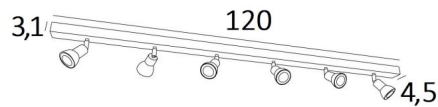

CALLISTO 6

CALLISTO 6 in gestructureerd wit. Metaal afwerking code: 01

CALLISTO 6 is een plafondlamp met zes spots, verdeeld op een rechthoekige basis

Deze plafondlamp is sober, gemakkelijk te installeren en essentieel om uw interieur meer licht te geven. Om de efficiëntie ervan te verhogen, zijn er GU10 lampen van zeer hoog vermogen en dimbaar op de markt

De originaliteit van de **CALLISTO** spot is het sobere en zeer moderne ontwerp, dat de fitting en de GU10 gloeilamp volledig omsluit. Gemonteerd op een kogelgewricht, kan hij in alle richtingen worden bewogen. Deze spot is verkrijgbaar in een prachtige reeks van zeven modellen, met één tot zes spots, verdeeld over ronde, vierkante of rechthoekige basissen

TOTALE AFMETINGEN

L120 x 4,5cm H8,5→13,5cm

BASIS

120 x 4,5 x 3,1cm

TECHNISCHE GEGEVENS

Zes spots gemonteerd op 360° kogelgewrichten

Afmetingen van de spot: Ø2,8→5,3cm L7cm

Zes GU10 fittingen