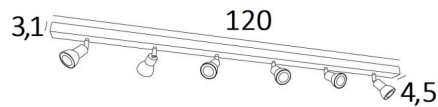

CALLISTO 6

CALLISTO 6 in gestructureerd wit. Metaal afwerking code: 01

CALLISTO 6 is een plafondlamp met zes spots, verdeeld op een rechthoekige basis

Deze plafondlamp is sober, gemakkelijk te installeren en essentieel om uw interieur meer licht te geven. Om de efficiëntie ervan te verhogen, zijn er GU10 lampen van zeer hoog vermogen en dimbaar op de markt

De originaliteit van de **CALLISTO** spot is het sobere en zeer moderne ontwerp, dat de fitting en de GU10 gloeilamp volledig omsluit. Gemonteerd op een kogelgewricht, kan hij in alle richtingen worden bewogen. Deze spot is verkrijgbaar in een prachtige reeks van zeven modellen, met één tot zes spots, verdeeld over ronde, vierkante of rechthoekige basissen

TOTALE AFMETINGEN

L120 x 4,5cm H8,5→13,5cm

BASIS

120 x 4,5 x 3,1cm

TECHNISCHE GEGEVENS

Zes spots gemonteerd op 360° knieschijven

Afmetingen van de spot : Ø2,8→5,3cm L7cm

Zes GU10 fittingen