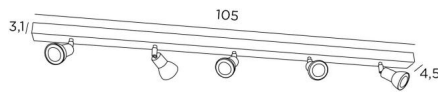

CALLISTO 5

CALLISTO 5 in geborsteld brons. Metaal afwerking code: 29

CALLISTO 5 is een plafondlamp met vijf spots, verdeeld op een rechthoekige basis

Deze plafondlamp is sober, gemakkelijk te installeren en essentieel om uw interieur meer licht te geven. Om de efficiëntie ervan te verhogen, zijn er GU10 lampen van zeer hoog vermogen en dimbaar op de markt

De originaliteit van de **CALLISTO** spot is het sobere en zeer moderne ontwerp, dat de fitting en de GU10 gloeilamp volledig omsluit. Gemonteerd op een kogelgewricht, kan hij in alle richtingen worden bewogen. Deze spot is verkrijgbaar in een prachtige reeks van zeven modellen, met één tot zes spots, verdeeld over ronde, vierkante of rechthoekige basissen

TOTALE AFMETINGEN

L105 x 4,5cm H8,5→13,5cm

BASIS

105 x 4,5 x 3,1cm

TECHNISCHE GEGEVENS

Vijf spots gemonteerd op 360° kogelgewrichten

Afmetingen van de spot: Ø2,8→5,3cm L7cm

Vijf GU10 fittingen