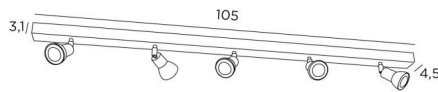

CALLISTO 5

CALLISTO 5 in geborsteld brons. Metaal afwerking code: 29

CALLISTO 5 is een plafondlamp met vijf spots, verdeeld op een rechthoekige basis

Deze plafondlamp is sober, gemakkelijk te installeren en essentieel om uw interieur meer licht te geven. Om de efficiëntie ervan te verhogen, zijn er GU10 lampen van zeer hoog vermogen en dimbaar op de markt

De originaliteit van de **CALLISTO** spot is het sobere en zeer moderne ontwerp, dat de fitting en de GU10 gloeilamp volledig omsluit. Gemonteerd op een kogelgewricht, kan hij in alle richtingen worden bewogen. Deze spot is verkrijgbaar in een prachtige reeks van zeven modellen, met één tot zes spots, verdeeld over ronde, vierkante of rechthoekige basissen

TOTALE AFMETINGEN

L105 x 4,5cm H8,5→13,5cm

BASIS

105 x 4,5 x 3,1cm

TECHNISCHE GEGEVENS

Vijf spots gemonteerd op 360° knieschijven

Afmetingen van de spot : Ø2,8→5,3cm L7cm

Vijf GU10 fittingen