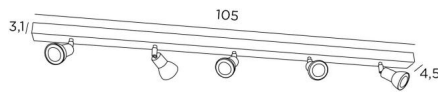

## CALLISTO 5

CALLISTO 5 in geborsteld brons. Metaal afwerking code: 29

**CALLISTO 5** is een plafondlamp met vijf spots, verdeeld op een rechthoekige basis

Deze plafondlamp is sober, gemakkelijk te installeren en essentieel om uw interieur meer licht te geven. Om de efficiëntie ervan te verhogen, zijn er GU10 lampen van zeer hoog vermogen en dimbaar op de markt

De originaliteit van de **CALLISTO** spot is het sobere en zeer moderne ontwerp, dat de fitting en de GU10 gloeilamp volledig omsluit. Gemonteerd op een kogelgewricht, kan hij in alle richtingen worden bewogen. Deze spot is verkrijgbaar in een prachtige reeks van zeven modellen, met één tot zes spots, verdeeld over ronde, vierkante of rechthoekige basissen

### TOTALE AFMETINGEN

L105 x 4,5cm H8,5→13,5cm

### BASIS

105 x 4,5 x 3,1cm