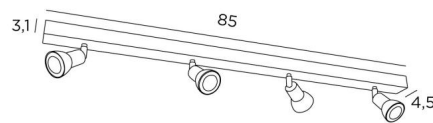

## CALLISTO 4

CALLISTO 4 in geborsteld brons. Metaal afwerking code: 29

**CALLISTO 4** is een plafondlamp met vier spots, verdeeld op een rechthoekige basis

Deze plafondlamp is sober, gemakkelijk te installeren en essentieel om uw interieur meer licht te geven. Om de efficiëntie ervan te verhogen, zijn er GU10 lampen van zeer hoog vermogen en dimbaar op de markt

De originaliteit van de **CALLISTO** spot is het sobere en zeer moderne ontwerp, dat de fitting en de GU10 gloeilamp volledig omsluit. Gemonteerd op een kogelgewricht, kan hij in alle richtingen worden bewogen. Deze spot is verkrijgbaar in een prachtige reeks van zeven modellen, met één tot zes spots, verdeeld over ronde, vierkante of rechthoekige basissen

### TOTALE AFMETINGEN

L85 x 4,5cm H8,5→13,5cm

### BASIS

85 x 4,5 x 3,1cm