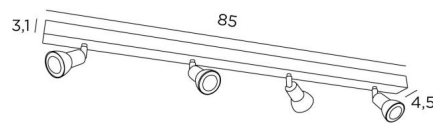

CALLISTO 4

CALLISTO 4 in geborsteld brons. Metaal afwerking code: 29

CALLISTO 4 is een plafondlamp met vier spots, verdeeld op een rechthoekige basis

Deze plafondlamp is sober, gemakkelijk te installeren en essentieel om uw interieur meer licht te geven. Om de efficiëntie ervan te verhogen, zijn er GU10 lampen van zeer hoog vermogen en dimbaar op de markt

De originaliteit van de **CALLISTO** spot is het sobere en zeer moderne ontwerp, dat de fitting en de GU10 gloeilamp volledig omsluit. Gemonteerd op een kogelgewricht, kan hij in alle richtingen worden bewogen. Deze spot is verkrijgbaar in een prachtige reeks van zeven modellen, met één tot zes spots, verdeeld over ronde, vierkante of rechthoekige basissen

TOTALE AFMETINGEN

L85 x 4,5cm H8,5→13,5cm

BASIS

85 x 4,5 x 3,1cm

TECHNISCHE GEGEVENS

Vier spots gemonteerd op 360° knieschijven

Afmetingen van de spot : Ø2,8→5,3cm L7cm

Vier GU10 fittingen