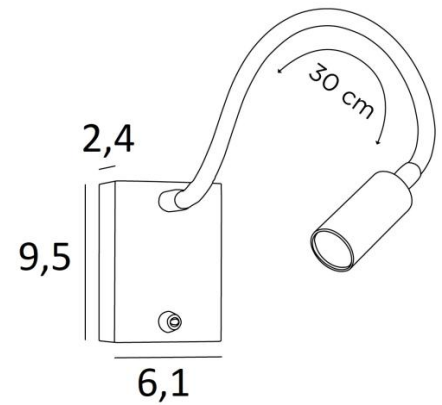

SAMOS

SAMOS in gestructureerd zwart. Metaal afwerking code: 02

Een must in de slaapkamer is het leeslampje, dichtgeplaatst naast het bed, dat U in de mogelijkheid stelt te lezen zonder uw partner te storen

SAMOS is een minimalistische leeslamp met een verstelbare spot gemonteerd op een flex

Efficiënt dankzij de in de spot geïntegreerde LED-lamp, verspreidt zij een warm en geconcentreerd licht

TOTALE AFMETINGEN

H9,5cm L6,1cm |→36cm

BASIS

6,1 x 9,5 x 2,4cm

TECHNISCHE GEGEVENS

Geïntegreerde Power LED in de spot :

verbruik 1W

helderheid 119lm

kleurtemperatuur 2700°K

Driver : 14-230V 50-60Hz 350mA

Niet dimbare wandlamp

Flexibel van 30cm

De spot is 360°oriënteerbaar

Afmetingen van de spot : L5cm Ø2,5cm

Een hefboomschakelaar op de basis

Een fixatie-plaat om de basis aan de muur te bevestigen ([PDF plan](#))