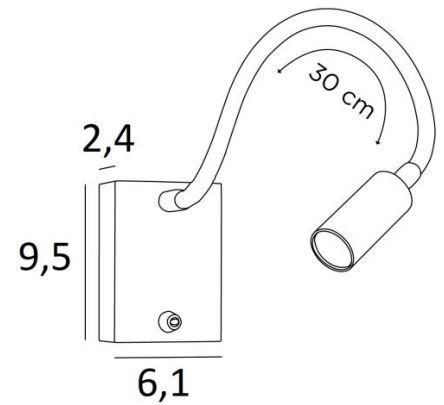

SAMOS

SAMOS in gestructureerd zwart. Metaal afwerking code: 02

Een must in de slaapkamer is het leeslampje, dichtgeplaatst naast het bed, dat U in de mogelijkheid stelt te lezen zonder uw partner te storen

SAMOS is een minimalistische leeslamp met een verstelbare spot gemonteerd op een flex

Efficiënt dankzij de in de spot geïntegreerde LED-lamp, verspreidt zij een warm en geconcentreerd licht

TOTALE AFMETINGEN

H9,5cm L6,1cm |→36cm

BASIS

6,1 x 9,5 x 2,4cm

TECHNISCHE GEGEVENS

Geïntegreerde Power LED in de spot:

verbruik 1W helderheid 119lm kleurtemperatuur 2700°K 25° bundel

Driver: 14-230V 50-60Hz 350mA

Niet dimbare wandlamp

Flexibel van 30cm

De spot is 360°oriënteerbaar

Afmetingen van de spot: L5cm Ø2,5cm

Een hefboomschakelaar op de basis

Een fixatie-plaat om de basis aan de muur te bevestigen ([PDF plan](#))

OPTIES: Druknoppen ontworpen voor domotica-systeem