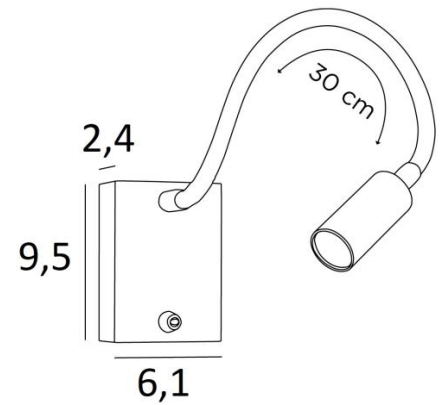

SAMOS

Een must in de slaapkamer is het leeslampje, dichtgeplaatst naast het bed, dat U in de mogelijkheid stelt te lezen zonder uw partner te storen

SAMOS is een minimalistische leeslamp met een verstelbare spot gemonteerd op een flex

Efficiënt dankzij de in de spot geïntegreerde LED-lamp, verspreidt zij een warm en geconcentreerd licht

TOTALE AFMETINGEN

H9,5cm L6,1cm |→36cm

BASIS

6,1 x 9,5 x 2,4cm

TECHNISCHE GEGEVENS

Geïntegreerde Power LED in de spot :

verbruik 1W

helderheid 119lm

kleurtemperatuur 2700°K

Driver : 14-230V 50-60Hz 350mA

Niet dimbare wandlamp

Flexibel van 30cm

De spot is 360°oriënteerbaar

Afmetingen van de spot : L5cm Ø2,5cm

Een hefboomschakelaar op de basis

Een fixatie-plaat om de basis aan de muur te bevestigen ([PDF plan](#))

BESCHIKBARE METALEN AFWERKINGEN EN CODES

02 - Gestructureerd zwart - 1624 002

25 - Gesatineerd messing - 1624 025

28 - Lichtbrons - 1624 028

29 - Geborsteld brons - 1624 029

32 - Gesatineerd chroom - 1624 032

33 - Gesatineerd nikkel - 1624 033