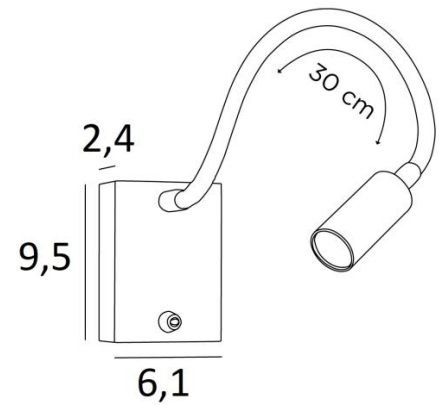

SAMOS

SAMOS in gestructureerd zwart. Metaal afwerking code: 02

Een must in de slaapkamer is het leeslampje, dichtgeplaatst naast het bed, dat U in de mogelijkheid stelt te lezen zonder uw partner te storen

SAMOS is een minimalistische leeslamp met een verstelbare spot gemonteerd op een flex

Efficiënt dankzij de in de spot geïntegreerde LED-lamp, verspreidt zij een warm en geconcentreerd licht

TOTALE AFMETINGEN

H9,5cm L6,1cm |→36cm

BASIS

6,1 x 9,5 x 2,4cm

TECHNISCHE GEGEVENS

Geïntegreerde Power LED in de spot :

verbruik 1W

helderheid 119lm

kleurtemperatuur 2700°K

Driver : 14-230V 50-60Hz 350mA

Niet dimbare wandlamp

Flexibel van 30cm

De spot is 360°oriënteerbaar

Afmetingen van de spot : L5cm Ø2,5cm

Een hefboomschakelaar op de basis

Een fixatie-plaat om de basis aan de muur te bevestigen ([PDF plan](#))

BESCHIKBARE METALEN AFWERKINGEN EN CODES

02 - Gestructureerd zwart - 1624 002

25 - Gesatineerd messing - 1624 025

28 - Lichtbrons - 1624 028

29 - Geborsteld brons - 1624 029

32 - Gesatineerd chroom - 1624 032

33 - Gesatineerd nikkel - 1624 033

LIGHTING COLLECTION