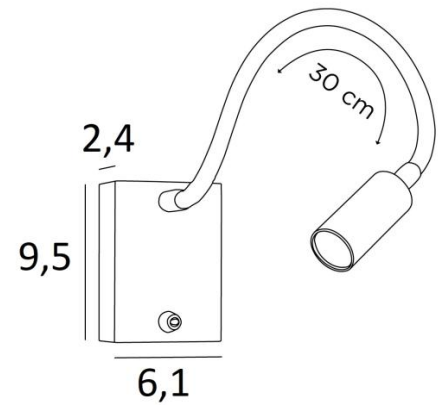

SAMOS

SAMOS in gestructureerd zwart. Metaal afwerking code: 02

Een must in de slaapkamer is het leeslampje, dichtgeplaatst naast het bed, dat U in de mogelijkheid stelt te lezen zonder uw partner te storen

SAMOS is een minimalistische leeslamp met een verstelbare spot gemonteerd op een flex

Efficiënt dankzij de in de spot geïntegreerde LED-lamp, verspreidt zij een warm en geconcentreerd licht

TOTALE AFMETINGEN

H9,5cm L6,1cm |→36cm

BASIS

6,1 x 9,5 x 2,4cm

TECHNISCHE GEGEVENS

Geïntegreerde Power LED in de spot:

verbruik 1W helderheid 119lm kleurtemperatuur 2700°K 30° bundel

Driver: 14-230V 50-60Hz 350mA

Niet dimbare wandlamp

Flexibel van 30cm

De spot is 360°oriënteerbaar

Afmetingen van de spot: L5cm Ø2,5cm

Een hefboomschakelaar op de basis

Een fixatie-plaat om de basis aan de muur te bevestigen ([PDF plan](#))

BESCHIKBARE METALEN AFWERKINGEN EN CODES