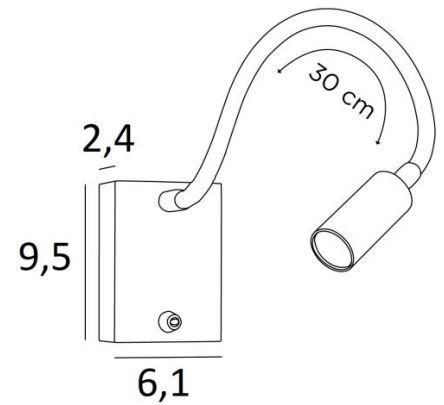

SAMOS

SAMOS in gestructureerd zwart. Metaal afwerking code: 02