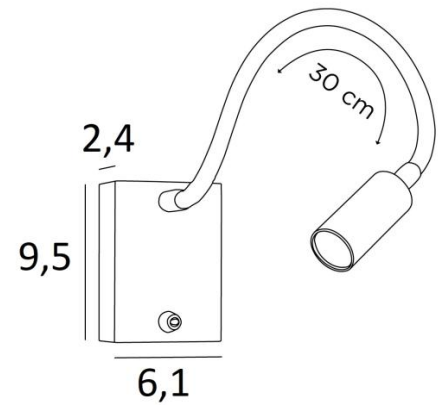

SAMOS

SAMOS in gestructureerd zwart. Metaal afwerking code: 02