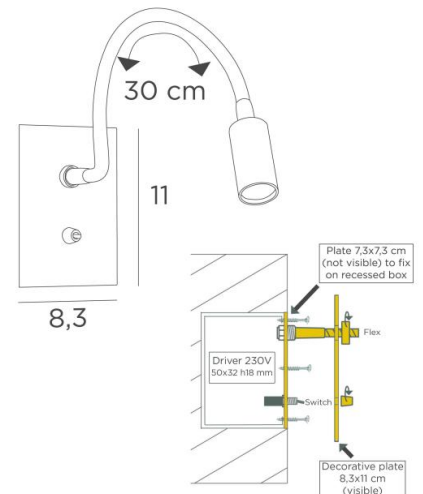

PAROS

PAROS in gesatineerd chroom

Een must in de slaapkamer is het leeslampje, dichtgeplaatst naast het bed, dat U in de mogelijkheid stelt te lezen zonder uw partner te storen

PAROS is een minimalistische leeslamp met flex, verstelbare spot en met een decoratieve plaat zonder zichtbare schroeven. De convertor is verzonken in de achterkant van de decoratieve plaat

Efficiënt dankzij de in de spot geïntegreerde LED-lamp, verspreidt zij een warm en geconcentreerd licht

TOTALE AFMETINGEN

H11cm L8,3cm |→36cm

BASIS

8,3 x 11 x 0,3cm

TECHNISCHE GEGEVENS

Geïntegreerde Power LED in de spot :

verbruik 1W helderheid 119lm kleurtemperatuur 2700°K

Driver : 14-230V 50-60Hz 350mA

Niet dimbare wandlamp

Flexibel van 30cm

De spot is 360° oriënteerbaar

Afmetingen van de spot : L5cm Ø2,5cm

Een hefboomschakelaar op de plaat