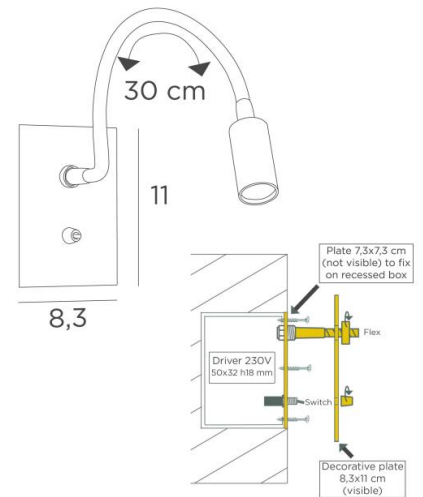

PAROS

PAROS IS ONTWERPEN OM ALLEEN OP EEN HOOFDEINDE TE WORDEN GEPLAATST

Een must-have voor elke slaapkamer, dit leeslampje kan naast het bed worden geplaatst zodat je kunt lezen zonder je partner te storen

PAROS is een minimalistische leeslamp met flex, verstelbare spot en met een decoratieve plaat zonder zichtbare schroeven. De convertor is verzonken in de achterkant van de decoratieve plaat

Efficiënt dankzij de in de spot geïntegreerde LED-lamp, verspreidt zij een warm en geconcentreerd licht

TOTALE AFMETINGEN

H11cm L8,3cm |→36cm

TECHNISCHE GEGEVENS

Geïntegreerd Power LED in de spot:

verbruik 1W helderheid 119lm kleurtemperatuur 2700°K 25° bundel

Driver: 14-230V 50-60Hz 350mA

Niet dimbare wandlamp

De spot is 360° draaibaar in alle richtingen

Afmetingen spot: L5cm Ø2,5cm

Een hefboomschakelaar

INSTALLATIE

Boor een ronde uitsparing van Ø68mm in je hoofdeinde voor een standaard inbouwdoos of een 45mm rechthoekige uitsparing van 60mm hoog

Sluit je voeding (230V) aan op de driver

Schroef de kleine ring rond de flexibele onderkant los (in de buurt van de decoratieve plaat)

Schroef het deksel van de schakelaar los, de twee platen worden gescheiden

Draai de twee platen 90° ter hoogte van de flexibele slang, zodat u de eerste plaat aan het hoofdeinde kunt bevestigen en vervolgens de decoratieve plaat kunt terugplaatsen door de ring en het schakelpaneel te sluiten

BESCHIKBARE METALEN AFWERKINGEN EN CODES

25 - Gesatineerd messing - 1628 025

28 - Lichtbrons - 1628 028

29 - Geborsteld brons - 1628 029

32 - Gesatineerd chroom - 1628 032

LIGHTING COLLECTION