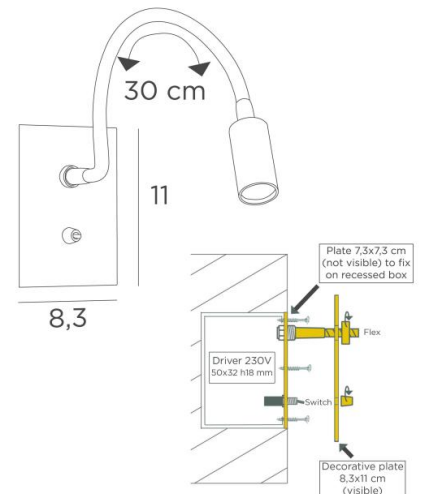

PAROS

PAROS IS ONTWERPEN OM ALLEEN OP EEN HOOFDEINDE TE WORDEN GEPLAATST

Een must-have voor elke slaapkamer, dit leeslampje kan naast het bed worden geplaatst zodat je kunt lezen zonder je partner te storen

PAROS is een minimalistische leeslamp met flex, verstelbare spot en met een decoratieve plaat zonder zichtbare schroeven. De convertor is verzonken in de achterkant van de decoratieve plaat

Efficiënt dankzij de in de spot geïntegreerde LED-lamp, verspreidt zij een warm en geconcentreerd licht

TOTALE AFMETINGEN

H11cm L8,3cm |→36cm

TECHNISCHE GEGEVENS

Geïntegreerd Power LED in de spot:

verbruik 1W helderheid 119lm kleurtemperatuur 2700°K

Driver : 14-230V 50-60Hz 350mA

Niet dimbare wandlamp

De spot is 360° draaibaar in alle richtingen

Afmetingen spot: L5cm Ø2,5cm

Een hefboomschakelaar

INSTALLATIE

Boor een ronde uitsparing van Ø68mm in je hoofdeinde voor een standaard inbouwdoos of een 45mm rechthoekige uitsparing van 60mm hoog

Sluit je voeding (230V) aan op de driver

Schroef de kleine ring rond de flexibele onderkant los (in de buurt van de decoratieve plaat)

Schroef het deksel van de schakelaar los, de twee platen worden gescheiden

Draai de twee platen 90° ter hoogte van de flexibele slang, zodat u de eerste plaat aan het hoofdeinde kunt bevestigen en vervolgens de decoratieve plaat kunt terugplaatsen door de ring en het schakelpaneel te sluiten

BESCHIKBARE METALEN AFWERKINGEN EN CODES

25 - Gesatineerd messing - 1628 025

28 - Lichtbrons - 1628 028

29 - Geborsteld brons - 1628 029

32 - Gesatineerd chroom - 1628 032

LIGHTING COLLECTION