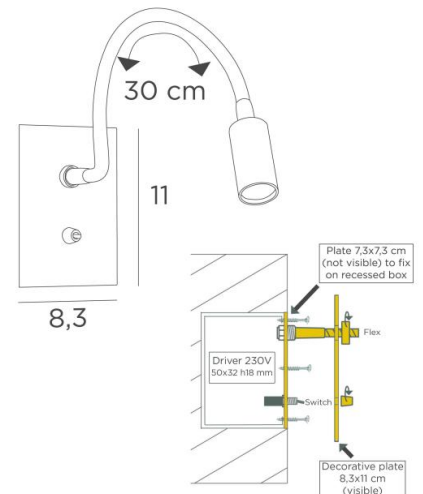

PAROS

Een must in de slaapkamer is het leeslampje, dichtgeplaatst naast het bed, dat U in de mogelijkheid stelt te lezen zonder uw partner te storen

PAROS is een minimalistische leeslamp met flex, verstelbare spot en met een decoratieve plaat zonder zichtbare schroeven. De convertor is verzonken in de achterkant van de decoratieve plaat

Efficiënt dankzij de in de spot geïntegreerde LED-lamp, verspreidt zij een warm en geconcentreerd licht

TOTALE AFMETINGEN

H11cm L8,3cm |→36cm

BASIS

8,3 x 11 x 0,3cm

TECHNISCHE GEGEVENS

Geïntegreerde Power LED in de spot :

verbruik 1W helderheid 119lm kleurtemperatuur 2700°K

Driver : 14-230V 50-60Hz 350mA

Niet dimbare wandlamp

Flexibel van 30cm

De spot is 360° oriënteerbaar

Afmetingen van de spot : L5cm Ø2,5cm

Een hefboomschakelaar op de plaat

Een zichtbare muurplaat zonder zichtbare schroeven

Een tweede onzichtbare plaat die op een inbouwdoos wordt geschroefd

BESCHIKBARE METALEN AFWERKINGEN EN CODES

25 - Gesatineerd messing - 1628 025

28 - Lichtbrons - 1628 028

29 - Geborsteld brons - 1628 029

32 - Gesatineerd chroom - 1628 032

LIGHTING COLLECTION