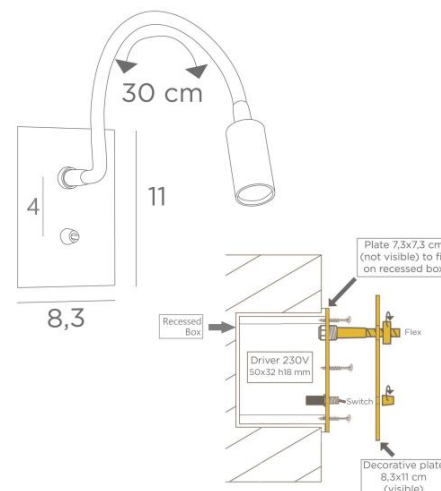

PAROS

PAROS IS ONTWERPEN OM OP EEN HOOFDEINDE VAN EEN BED OF IN DE WAND TE WORDEN GEPLAATST

Een must-have voor elke slaapkamer, dit leeslampje kan naast het bed worden geplaatst zodat je kunt lezen zonder je partner te storen

PAROS is een minimalistische leeslamp met flex, verstelbare spot en met een decoratieve plaat zonder zichtbare schroeven. De converter is verzonken in de achterkant van de decoratieve plaat

Efficiënt dankzij de in de spot geïntegreerde LED-lamp, verspreidt zij een warm en geconcentreerd licht

TOTALE AFMETINGEN

H11cm L8,3cm |→36cm

TECHNISCHE GEGEVENS

Geïntegreerd Power LED in de spot:

verbruik 1W helderheid 119lm kleurtemperatuur 2700°K 30° bundel

Converter: 14-230V 50-60Hz 350mA

Niet dimbare wandlamp

De spot is 360° draaibaar in alle richtingen

Afmetingen spot: L5cm Ø2,5cm

Een hefboomschakelaar

INSTALLATIE

Boor een ronde uitsparing van Ø68mm voor een standaard inbouwdoos

Sluit je voeding (230V) aan op de driver

Schroef de kleine ring rond de flexibele onderkant los (in de buurt van de decoratieve plaat)

Schroef het deksel van de schakelaar los, de twee platen worden gescheiden

Draai de twee platen 90° ter hoogte van de flexibele slang, zodat u de eerste plaat aan het hoofdeinde van de bed kunt bevestigen en vervolgens de decoratieve plaat kunt terugplaatsen door de ring en het schakelpaneel te sluiten

BESCHIKBARE METALEN AFWERKINGEN EN CODES

25 - Gesatineerd messing - 1628 025

28 - Lichtbrons - 1628 028

29 - Geborsteld brons - 1628 029

33 - Gesatineerd nikkel - 1628 033

LIGHTING COLLECTION