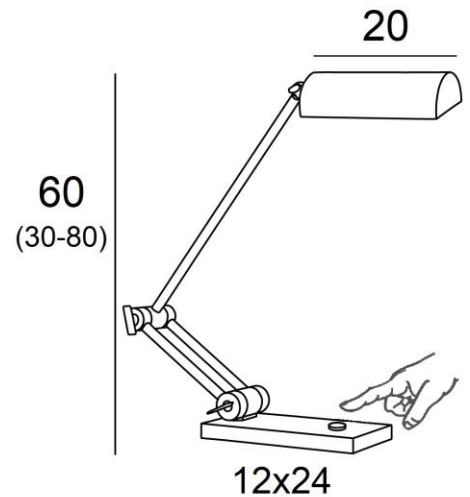

PANDORA

PANDORA in brons medaille

PANDORA is een imposante bureaulamp met een draaibare reflector. De hoogte is perfect geschikt voor een computerscherm

Zij is volledig gemaakt van massieve messing, wat haar robuustheid en aanwezigheid bestempelt

Zij is uitgerust met een krachtige, dimbare LED-gloeilamp, die bij de armatuur wordt meegeleverd

Zij wordt bediend en is dimbaar door een eenvoudige aanraking via de toets op de basis

TOTALE AFMETINGEN

H30→80cm L24→76cm

BASIS

Massief messing basis : 12 x 24 x 2cm

TECHNISCHE GEGEVENS

Een metalen E27 fitting

Bureellamp geleverd met een LED-gloeilamp :
verbruik 8W helderheid 900lm kleurtemperatuur 2700°K

Dimbare LED-gloeilamp

Op de basis een sensitieve knop (touch dimming) voor *ON*, *OFF* en *variatie*

Een dimmer op het elektrische snoer : 100V-240V 4-100W

De reflector is 360° oriënteerbaar

Afmetingen van de reflector : L18cm Ø8,5cm H5,3cm