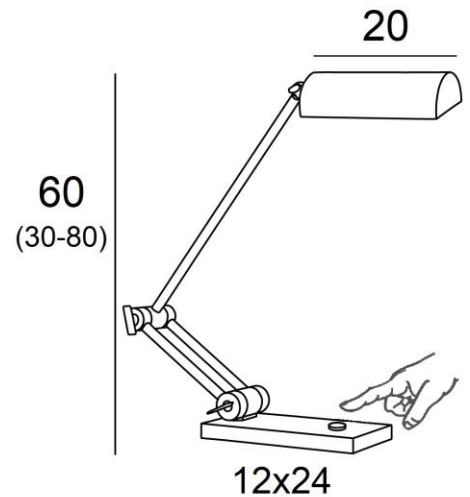

PANDORA

PANDORA in brons medaille

PANDORA is een imposante bureaulamp met een draaibare reflector. De hoogte is perfect geschikt voor een computerscherm

Zij is volledig gemaakt van massieve messing, wat haar robuustheid en aanwezigheid bestempelt

Zij is uitgerust met een krachtige, dimbare LED-gloeilamp, die bij de armatuur wordt meegeleverd

Zij wordt bediend en is dimbaar door een eenvoudige aanraking via de toets op de basis

TOTALE AFMETINGEN

H30→80cm L24→76cm

BASIS

Massief messing basis : 12 x 24 x 2cm

TECHNISCHE GEGEVENS

Een metalen E27 fitting

Bureellamp geleverd met een LED-gloeilamp :

verbruik 8W helderheid 900lm kleurtemperatuur 2700°K

Dimbare LED-gloeilamp

Op de basis een sensitieve knop (touch dimming) voor *ON*, *OFF* en *variatie*

Een dimmer op het elektrische snoer : 100V-240V 4-100W

De reflector is 360° oriënteerbaar

Afmetingen van de reflector : L18cm Ø8,5cm H5,3cm