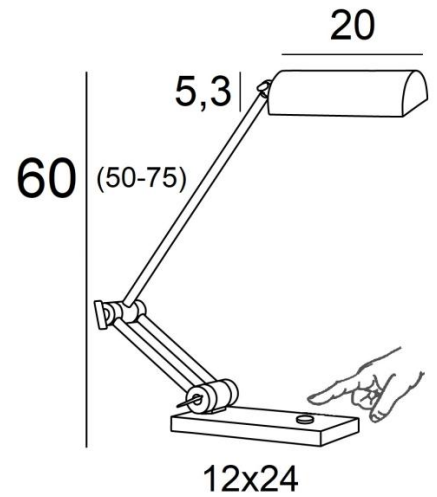

PANDORA

PANDORA in geborsteld brons. Metaal afwerking code: 29

PANDORA is een imposante bureaulamp met een draaibare reflector. De hoogte is perfect geschikt voor een computerscherm

Zij is volledig gemaakt van massieve messing, wat haar robuustheid en aanwezigheid bestempelt

Zij is uitgerust met een krachtige, dimbare LED-gloeilamp, die bij de armatuur wordt meegeleverd

Zij wordt bediend en is dimbaar door een eenvoudige aanraking via de toets op de basis

TOTALE AFMETINGEN

H50 → 75cm

BASIS

Massief messing basis: 12 x 24 x 2cm

TECHNISCHE GEGEVENS

Een metalen E27 fitting

Bureellamp geleverd met een LED-gloeilamp:

verbruik 8W helderheid 900lm kleurtemperatuur 2700°K

Dimbare LED-gloeilamp

Op de basis een sensitieve knop (touch dimming) voor *ON*, *OFF* en *variatie*

Een dimmer op het elektrische snoer: 100V-240V 4-100W

De reflector is 360° oriënteerbaar

Afmetingen van de reflector: L20cm Ø8,5cm H5,3cm

De armen zijn beweegbaar

Verplicht gebruik van een LED lamp (veiligheid)