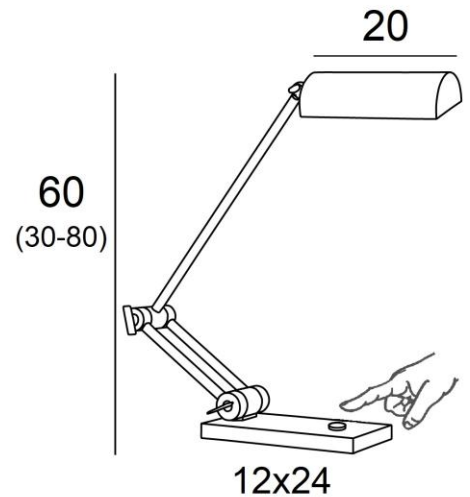

## PANDORA

PANDORA in brons medaille

**PANDORA** is een imposante bureaulamp met een draaibare reflector. De hoogte is perfect geschikt voor een computerscherm

Zij is volledig gemaakt van massieve messing, wat haar robuustheid en aanwezigheid bestempelt

### TOTALE AFMETINGEN

H30→80cm L24→76cm

### BASIS

Massief messing basis : 12 x 24 x 2cm

Een dimmer op het elektrische snoer : 100V-240V 4-100W

De reflector is 360° oriënteerbaar

Afmetingen van de reflector : L18cm Ø8,5cm H5,3cm

De armen zijn beweegbaar

Verplicht gebruik van een LED lamp (veiligheid)