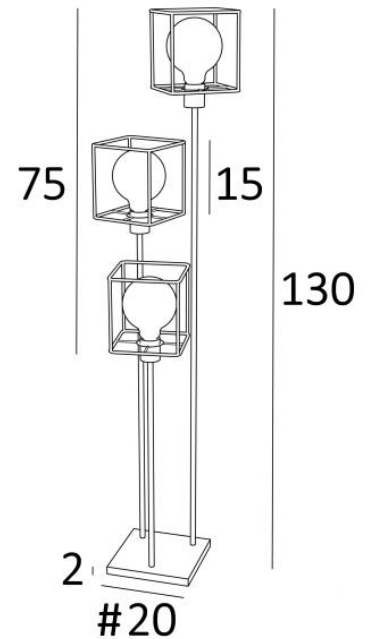

NOUKAR + structuren is een prachtige kleine staanlamp met drie buizen van verschillende lengtes, met daarop decoratieve lampen en KERMA structuren, die deze armatuur op elegante wijze vervolledigen. Hij past perfect bij een prachtige **KERMA hanglamp**.

Dit model kan worden uitgerust met lampenkappen, zie **NOUKAR + lampenkappen**.

TOTALE AFMETINGEN

H130cm Ø35cm

BASIS

#20 x 2cm

TECHNISCHE GEGEVENS

Drie E27 fittingen voor decoratieve gloeilampen

LED-lamp Gold Ø125mm dimbaar code 6834 000 (optie)

Een voetschakelaar op de kabel (standaard)

Installatie van een voetdimmer (op aanvraag)

BESCHIKBARE METALEN AFWERKINGEN EN CODES

28 - Lichtbrons - 3460 028

29 - Geborsteld brons - 3460 029

32 - Gesatineerd chroom - 3460 032

METALEN STRUCTUREN EN CODES

KERMA STRUCTURE : #15 - 15 - 17cm (x3)

Code : 4999 002 (black)

LIGHTING COLLECTION