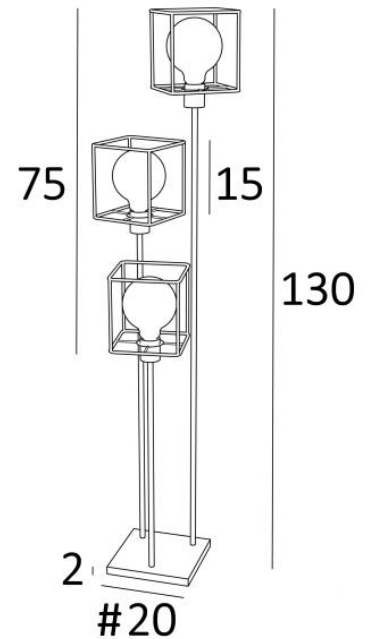

NOUKAR + structuren

NOUKAR in geborsteld brons met structuren KERMA

NOUKAR + structuren is een prachtige kleine staanlamp met drie buizen van verschillende lengtes, met daarop decoratieve lampen en KERMA structuren, die deze armatuur op elegante wijze vervolledigen
Hij past perfect bij een prachtige **KERMA hanglamp**

Dit model kan worden uitgerust met lampenkappen, zie **NOUKAR + lampenkappen**

TOTALE AFMETINGEN

H130cm Ø35cm

BASIS

#20 x 2cm

TECHNISCHE GEGEVENS

Drie E27 fittingen voor decoratieve gloeilampen

LED-lamp Gold Ø125mm dimbaar code 6834 000 (optie)

METALEN STRUCTUREN EN CODES

KERMA STRUCTURE : #15 - 15 - 17cm (x3)

Code : 4999 002 (black)

LIGHTING COLLECTION