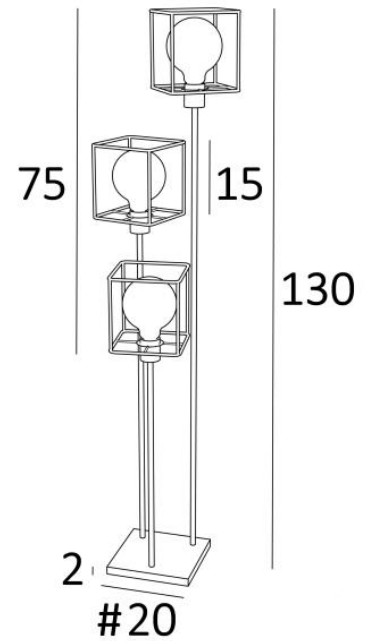

NOUKAR + structuren is een prachtige kleine staanlamp met drie buizen van verschillende lengtes, met daarop decoratieve lampen en KERMA structuren, die deze armatuur op elegante wijze vervolledigen. Hij past perfect bij een prachtige **KERMA hanglamp**.

Dit model kan worden uitgerust met lampenkappen, zie **NOUKAR + lampenkappen**.

TOTALE AFMETINGEN

H130cm Ø35cm

BASIS

#20 x 2cm

TECHNISCHE GEGEVENS

Drie E27 fittingen voor decoratieve gloeilampen

LED-lamp Gold Ø125mm dimbaar code 6834 000 (optie)

Een voetschakelaar op de kabel (standaard)

Installatie van een voetdimmer (op aanvraag)

BESCHIKBARE METALEN AFWERKINGEN EN CODES

28 - Lichtbrons - 3460 028

29 - Geborsteld brons - 3460 029

METALEN STRUCTUREN EN CODES

KERMA STRUCTURE : #15 - 15 - 17cm (x3)

Code : 4999 002 (black)