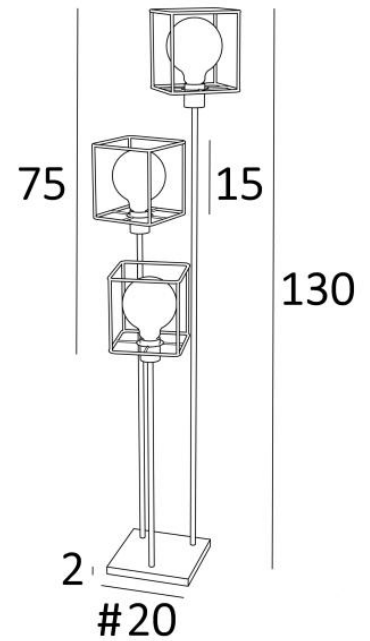

NOUKAR + structuren

NOUKAR in geborsteld brons met structuren KERMA

NOUKAR + structuren is een prachtige kleine staanlamp met drie buizen van verschillende lengtes, met daarop decoratieve lampen en KERMA structuren, die deze armatuur op elegante wijze vervolledigen

Hij past perfect bij een prachtige **KERMA hanglamp**

Dit model kan worden uitgerust met lampenkappen, zie **NOUKAR + lampenkappen**

TOTALE AFMETINGEN

H130cm Ø35cm

BASIS

#20 x 2cm

TECHNISCHE GEGEVENS

Drie E27 fittingen voor decoratieve gloeilampen

LED-lamp Gold Ø125mm dimbaar code 6834 000 (optie)

Een voetschakelaar op de kabel (standaard)

Installatie van een voetdimmer (op aanvraag)

BESCHIKBARE METALEN AFWERKINGEN EN CODES

28 - Lichtbrons - 3460 028