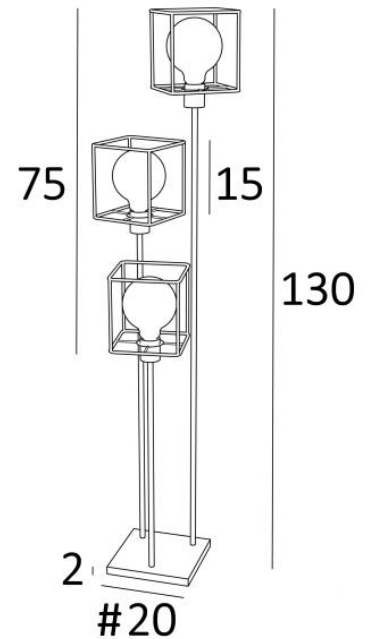

NOUKAR + structuren

NOUKAR in geborsteld brons met structuren KERMA

NOUKAR + structuren is een prachtige kleine staanlamp met drie buizen van verschillende lengtes, met daarop decoratieve lampen en KERMA structuren, die deze armatuur op elegante wijze vervolledigen. Hij past perfect bij een prachtige **KERMA hanglamp**.

Dit model kan worden uitgerust met lampenkappen, zie **NOUKAR + lampenkappen**.

TOTALE AFMETINGEN

H130cm Ø35cm

BASIS

#20 x 2cm

TECHNISCHE GEGEVENS

Drie E27 fittingen voor decoratieve gloeilampen

LED-lamp Gold Ø125mm dimbaar code 6834 000 (optie)

METALEN STRUCTUREN EN CODES

KERMA STRUCTURE : #15 - 15 - 17cm (x3)

Code : 4999 002 (black)

LIGHTING COLLECTION