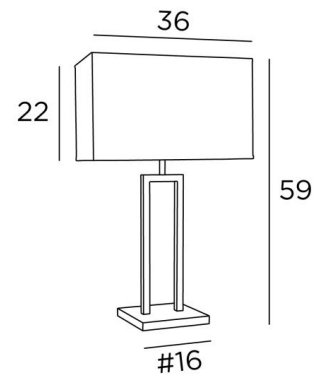

MERTY

MERTY in geborsteld brons met lampenkap in Lin Moscou (stof uit categorie 2)

MERTY is een elegante tafellamp met rechthoekige lampenkap. De realisatie is zorgvuldig en heeft de bijzondere aandacht van onze vakmensen getrokken

TOTALE AFMETINGEN

H59cm L36 x 20cm

BASIS

#16 x 1,8cm

TECHNISCHE GEGEVENS

Een E27 fitting met ring

Een schakelaar op het snoer

BESCHIKBARE METALEN AFWERKINGEN EN CODES