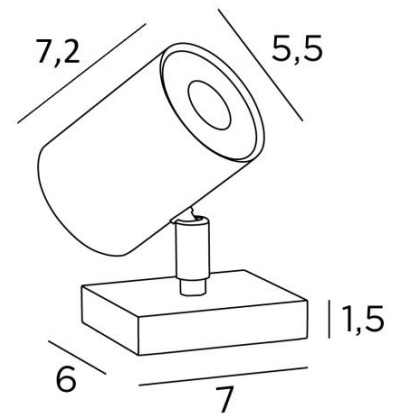

MAGELLAN PL

MAGELLAN PL in lichtbrons. Metaal afwerking code: 28

Een voorwerp of een schilderij verlichten is heel eenvoudig met deze tafelspot. **MAGELLAN PL** is een volledig beweegbare spot, die perfect geschikt is om een object of een schilderij te verlichten. **MAGELLAN PL** is uitgerust met een lamp die volledig in de spot is geïntegreerd, wat zorgt voor efficiëntie en discretie.

Schakelaar op het snoer en zonder transformator (GU10 fitting - 230V voor LED lamp)

TOTALE AFMETINGEN

H10,5cm→11,5cm

BASIS

Massief messing basis : 6 x 7 x 1,5cm

TECHNISCHE GEGEVENS

Een GU10 fitting

Tafelspot gemonteerd op 360° knieschijf

Afmetingen van de spot: Ø5,5cm L7,2cm

Geen driver, deze spot werkt rechtstreeks op 230V

Een schakelaar is geïnstalleerd op het elektrische snoer

Verplicht gebruik van een LED lamp (veiligheid)

BESCHIKBARE METALEN AFWERKINGEN EN CODES