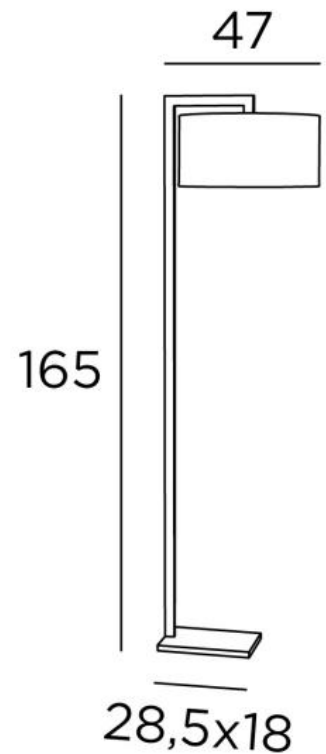

DEP FLOOR

DEP FLOOR in geborsteld brons met lampenkap in Stone Diorite (stof uit categorie 4)

Staanlamp met cilindervormige lampenkap en geïntegreerde lichtverdeler

DEP FLOOR is een prachtige boog, gemaakt van een rechthoekig, messing profiel, door vakmensen die alle traditionele en moderne technieken perfect combineren

TOTALE AFMETINGEN

H165cm | →47 x 42cm

BASE : 18 x 28,5 x 2cm

TECHNISCHE GEGEVENS

Een E27 fitting met ring

Een voetschakelaar op de kabel (standaard)

Installatie van een voetschakelaar (op aanvraag)

Lampenkap geleverd met een integrale lichtverdeler in Polycrystal

BESCHIKBARE METALEN AFWERKINGEN EN CODES

28 - Lichtbrons - 3132 028

29 - Geborsteld brons - 3132 029

LAMPENKAP : AFMETINGEN & CODE

Ø42 - 42 - 20cm

+ *integral diffuser*

Code: 3132 + stofcode

Wij bieden U meer dan 180 stoffen/materialen/kleuren voor lampenkappen aan