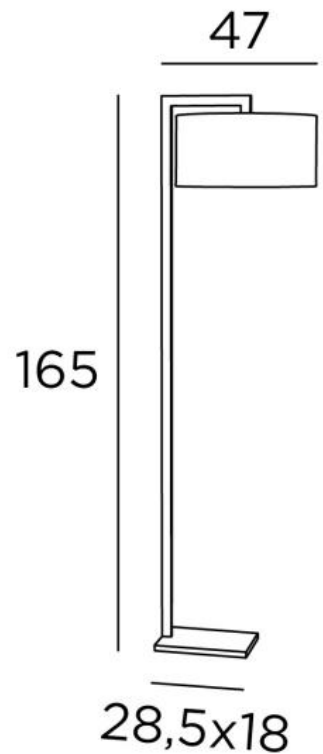

DEP FLOOR

DEP FLOOR in geborsteld brons met lampenkap in Stone Diorite (stof uit categorie 4)

Staanlamp met cilindervormige lampenkap en geïntegreerde lichtverdeler

DEP FLOOR is een prachtige boog, gemaakt van een rechthoekig, messing profiel, door vakmensen die alle traditionele en moderne technieken perfect combineren

TOTALE AFMETINGEN

H165cm |→47 x 42cm

BASE : 18 x 28,5 x 2cm

TECHNISCHE GEGEVENS

Een E27 fitting met ring

Een voetschakelaar op de kabel (standaard)

Installatie van een voetdimmer (op aanvraag)

Lampenkap geleverd met een integrale lichtverdeler in Polycrystal

BESCHIKBARE METALEN AFWERKINGEN EN CODES

28 - Lichtbrons - 3132 028

29 - Geborsteld brons - 3132 029

LAMPENKAP : AFMETINGEN & CODE

Ø42 - 42 - 20cm

+ *integral diffuser*

Code: 3132 + stofcode

Wij bieden U meer dan 180 stoffen/materialen/kleuren voor lampenkappen aan