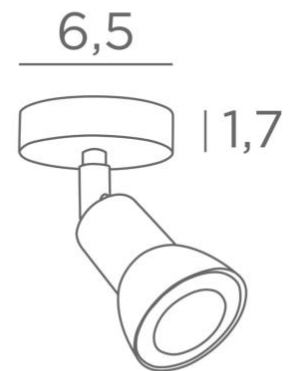

## CALLISTO ST

CALLISTO ST in gesatineerd chroom. Metaal afwerking code: 32

**CALLISTO ST** is een spot op een kleine, ronde basis

Deze plafondlamp is discreet, gemakkelijk te installeren en een must om meer licht in uw huis te brengen. Om de efficiëntie te verhogen zijn er GU10 gloeilampen van zeer hoog vermogen en dimbaar op de markt. De originaliteit van de **CALLISTO** spot is het sobere en zeer moderne ontwerp, die de fitting en de GU10 gloeilamp volledig omsluit. Gemonteerd op een kogelgewricht, kan hij in alle richtingen worden bewogen. Deze spot is verkrijgbaar in een prachtige reeks van zeven modellen, met één tot zes spots, verdeeld over ronde, vierkante of rechthoekige basissen

### TOTALE AFMETINGEN

Ø6,5cm H7→12cm

### BASIS

Ø6,5 x 1,7cm

### TECHNISCHE GEGEVENS

Eén spot gemonteerd op een 360° kogelgewricht

Afmetingen van de spot: Ø2,8→5,3cm L7cm

Een GU10 fitting

Geen driver, deze spot werkt rechtstreeks op 230V

Dimbare spot

Een fixatie-plaat om de basis aan het plafond te bevestigen ([PDF plan](#))