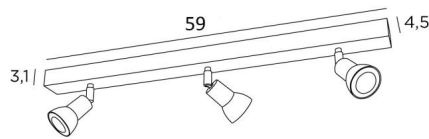

CALLISTO 3

CALLISTO 3 in gestructureerd wit. Metaal afwerking code: 01

CALLISTO 3 is een plafondlamp met drie spots, verdeeld op een rechthoekige basis

Deze plafondlamp is sober, gemakkelijk te installeren en essentieel om uw interieur meer licht te geven. Om de efficiëntie ervan te verhogen, zijn er GU10 lampen van zeer hoog vermogen en dimbaar op de markt

De originaliteit van de **CALLISTO** spot is het sobere en zeer moderne ontwerp, dat de fitting en de GU10 gloeilamp volledig omsluit. Gemonteerd op een kogelgewricht, kan hij in alle richtingen worden bewogen. Deze spot is verkrijgbaar in een prachtige reeks van zeven modellen, met één tot zes spots, verdeeld over ronde, vierkante of rechthoekige basissen

TOTALE AFMETINGEN

L59 x 4,5cm H8,5→13,5cm

BASIS

59 x 4,5 x 3,1cm

TECHNISCHE GEGEVENS

Drie spots gemonteerd op 360° knieschijven

Afmetingen van de spot : Ø2,8→5,3cm L7cm

Drie GU10 fittingen