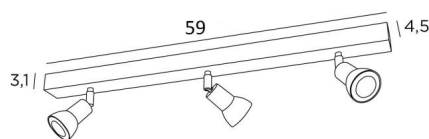

CALLISTO 3

CALLISTO 3 in gestructureerd wit. Metaal afwerking code: 01

CALLISTO 3 is een plafondlamp met drie spots, verdeeld op een rechthoekige basis

Deze plafondlamp is sober, gemakkelijk te installeren en essentieel om uw interieur meer licht te geven. Om de efficiëntie ervan te verhogen, zijn er GU10 lampen van zeer hoog vermogen en dimbaar op de markt

De originaliteit van de **CALLISTO** spot is het sobere en zeer moderne ontwerp, dat de fitting en de GU10 gloeilamp volledig omsluit. Gemonteerd op een kogelgewricht, kan hij in alle richtingen worden bewogen. Deze spot is verkrijgbaar in een prachtige reeks van zeven modellen, met één tot zes spots, verdeeld over ronde, vierkante of rechthoekige basissen

TOTALE AFMETINGEN

L59 x 4,5cm H8,5→13,5cm

BASIS

59 x 4,5 x 3,1cm

TECHNISCHE GEGEVENS

Drie spots gemonteerd op 360° knieschijven

Afmetingen van de spot : Ø2,8→5,3cm L7cm

Drie GU10 fittingen