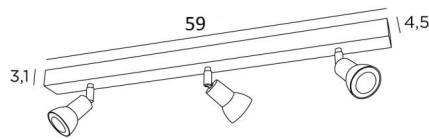

CALLISTO 3

CALLISTO 3 in gesatineerd messing. Metaal afwerking code: 25

CALLISTO 3 is een plafondlamp met drie spots, verdeeld op een rechthoekige basis

Deze plafondlamp is sober, gemakkelijk te installeren en essentieel om uw interieur meer licht te geven. Om de efficiëntie ervan te verhogen, zijn er GU10 lampen van zeer hoog vermogen en dimbaar op de markt

De originaliteit van de **CALLISTO** spot is het sobere en zeer moderne ontwerp, dat de fitting en de GU10 gloeilamp volledig omsluit. Gemonteerd op een kogelgewricht, kan hij in alle richtingen worden bewogen. Deze spot is verkrijgbaar in een prachtige reeks van zeven modellen, met één tot zes spots, verdeeld over ronde, vierkante of rechthoekige basissen

TOTALE AFMETINGEN

L59 x 4,5cm H8,5→13,5cm

BASIS

59 x 4,5 x 3,1cm

TECHNISCHE GEGEVENS

Drie spots gemonteerd op 360° kogelgewrichten

Afmetingen van de spot: Ø2,8→5,3cm L7cm

Drie GU10 fittingen