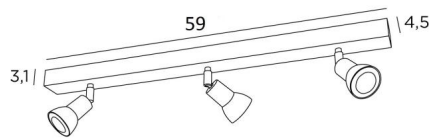

## CALLISTO 3

CALLISTO 3 in gestructureerd wit. Metaal afwerking code: 01

**CALLISTO 3** is een plafondlamp met drie spots, verdeeld op een rechthoekige basis

Deze plafondlamp is sober, gemakkelijk te installeren en essentieel om uw interieur meer licht te geven. Om de efficiëntie ervan te verhogen, zijn er GU10 lampen van zeer hoog vermogen en dimbaar op de markt

De originaliteit van de **CALLISTO** spot is het sobere en zeer moderne ontwerp, dat de fitting en de GU10 gloeilamp volledig omsluit. Gemonteerd op een kogelgewricht, kan hij in alle richtingen worden bewogen. Deze spot is verkrijgbaar in een prachtige reeks van zeven modellen, met één tot zes spots, verdeeld over ronde, vierkante of rechthoekige basissen

### TOTALE AFMETINGEN

L59 x 4,5cm H8,5→13,5cm

### BASIS

59 x 4,5 x 3,1cm