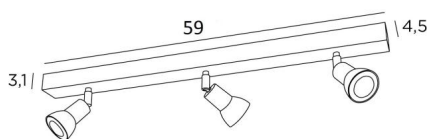

CALLISTO 3 in gestructureerd wit. Metaal afwerking code: 01