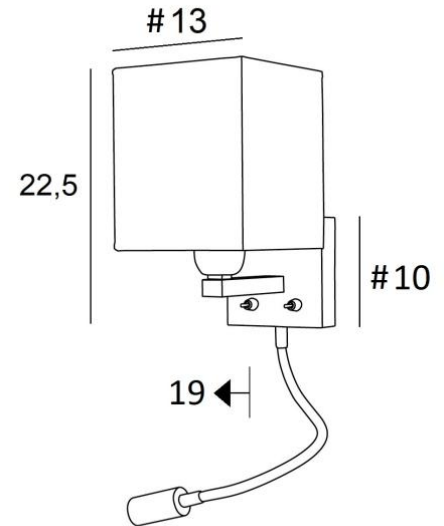

TEOS #

TEOS in geborsteld brons met lampenkap Parma Cendré (stof categ.4)

TEOS # is een wandlamp met vierkante lampenkap en leeslampje om bij een bed te plaatsen. De arm is voorzien van een E27 fitting met ring om de lampenkap aan te bevestigen. Het leeslampje bestaat uit een flexibel met een LED-spot, met warm en geconcentreerd licht. Deze wandlamp heeft twee schakelaars die de lampenkap en het leeslampje afzonderlijk kunnen bedienen, zodat u kunt kiezen tussen zacht of leeslicht. Voor de lampenkap, die een warme atmosfeer en een mooie helderheid zal creëren, bieden wij u een keuze uit vele materialen en kleuren. Zo kunt u deze elegante wandlamp beter in uw decoratie integreren. Deze armatuur, traditioneel gemaakt van messing, is verrijkt met prachtige uitvoeringen.

TOTALE AFMETINGEN

H22,5cm L13cm |→19cm

BASE : # 10 x 2cm

TECHNISCHE GEGEVENS

E27 fitting met ring op een vaste arm, bediend door een hefboomschakelaar

LED-spot op flexibel van 30cm, bediend door een hefboomschakelaar

De spot kan in alle richtingen gedraaid worden. Afmetingen: L5cm Ø2,4cm

Geïntegreerde LED: 1W 119lm 2700°K. Driver: 14-230V 50-60Hz 350mA

Drukknoppen ontworpen voor domotica-systeem (Opties)

CE-stekker en/of USB-poort en/of USB-C-poort (Opties)