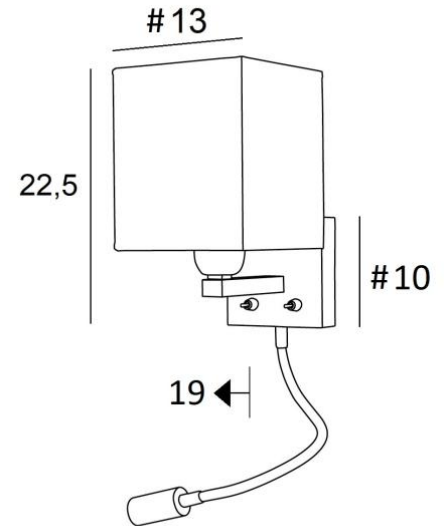

TEOS #

TEOS in geborsteld brons met lampenkap Parma Cendré (stof categ.4)

**TEOS #** is een wandlamp met vierkante lampenkap en leeslampje om bij een bed te plaatsen. De arm is voorzien van een E27 fitting met ring om de lampenkap aan te bevestigen. Het leeslampje bestaat uit een flexibel met een LED-spot, met warm en geconcentreerd licht. Deze wandlamp heeft twee schakelaars die de lampenkap en het leeslampje afzonderlijk kunnen bedienen, zodat u kunt kiezen tussen zacht of leeslicht. Voor de lampenkap, die een warme atmosfeer en een mooie helderheid zal creëren, bieden wij u een keuze uit vele materialen en kleuren. Zo kunt u deze elegante wandlamp beter in uw decoratie integreren. Deze armatuur, traditioneel gemaakt van messing, is verrijkt met prachtige uitvoeringen.

#### TOTALE AFMETINGEN

H22,5cm L13cm |→19cm

**BASE:** # 10 x 2cm

#### TECHNISCHE GEGEVENS

**E27 fitting** met ring op een vaste arm, bediend door een hefboomschakelaar

**LED-spot** op flexibel van 30cm, bediend door een hefboomschakelaar

De spot kan in alle richtingen gedraaid worden. Afmetingen: L5cm Ø2,4cm

Geïntegreerde LED: 1W 119lm 2700°K 30° bundel. Driver: 14-230V 50-60Hz 350mA

Een fixatie-plaat om de basis aan de muur te bevestigen ([PDF plan](#))