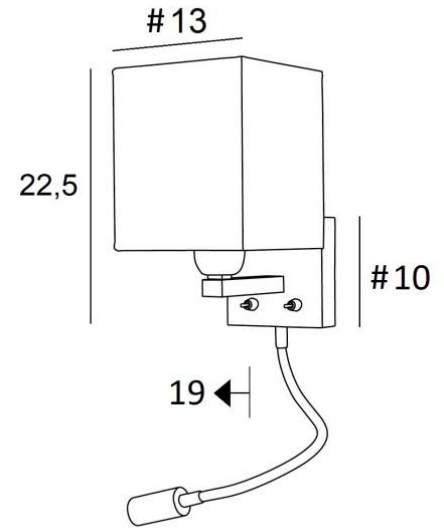

TEOS #

TEOS in geborsteld brons met lampenkap Parma Cendré (stof categ.4)

TEOS # is een wandlamp met vierkante lampenkap en leeslampje om bij een bed te plaatsen. De arm is voorzien van een E27 fitting met ring om de lampenkap aan te bevestigen. Het leeslampje bestaat uit een flexibel met een LED-spot, met warm en geconcentreerd licht. Deze wandlamp heeft twee schakelaars die de lampenkap en het leeslampje afzonderlijk kunnen bedienen, zodat u kunt kiezen tussen zacht of leeslicht. Voor de lampenkap, die een warme atmosfeer en een mooie helderheid zal creëren, bieden wij u een keuze uit vele materialen en kleuren. Zo kunt u deze elegante wandlamp beter in uw decoratie integreren. Deze armatuur, traditioneel gemaakt van messing, is verrijkt met prachtige uitvoeringen.

TOTALE AFMETINGEN

H22,5cm L13cm |→19cm

BASE: # 10 x 2cm

TECHNISCHE GEGEVENS

E27 fitting met ring op een vaste arm, bediend door een hefboomschakelaar

LED-spot op flexibel van 30cm, bediend door een hefboomschakelaar

De spot kan in alle richtingen gedraaid worden. Afmetingen: L5cm Ø2,4cm

Geïntegreerde LED: 1W 119lm 2700°K 30° bundel. Driver: 14-230V 50-60Hz 350mA

OPTIES: Drukknoppen ontworpen voor domotica-systeem

OPTIES: CE-stekker en/of USB-poort en/of USB-C-poort