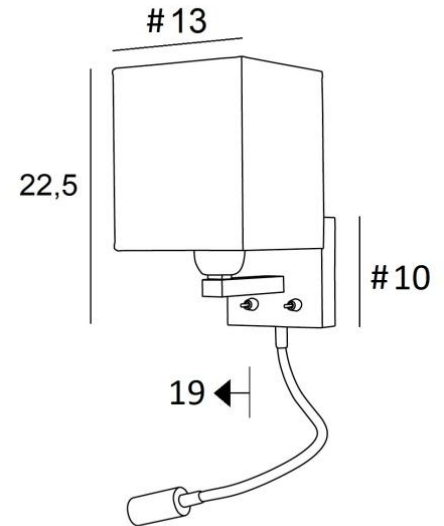

TEOS #

TEOS in geborsteld brons met lampenkap Parma Cendré (stof categ.4)

**TEOS #** is een wandlamp met vierkante lampenkap en leeslampje om bij een bed te plaatsen. De arm is voorzien van een E27 fitting met ring om de lampenkap aan te bevestigen. Het leeslampje bestaat uit een flexibel met een LED-spot, met warm en geconcentreerd licht. Deze wandlamp heeft twee schakelaars die de lampenkap en het leeslampje afzonderlijk kunnen bedienen, zodat u kunt kiezen tussen zacht of leeslicht. Voor de lampenkap, die een warme atmosfeer en een mooie helderheid zal creëren, bieden wij u een keuze uit vele materialen en kleuren. Zo kunt u deze elegante wandlamp beter in uw decoratie integreren. Deze armatuur, traditioneel gemaakt van messing, is verrijkt met prachtige uitvoeringen.

#### TOTALE AFMETINGEN

H22,5cm L13cm |→19cm

**BASE :** # 10 x 2cm

#### TECHNISCHE GEGEVENS

**E27 fitting** met ring op een vaste arm, bediend door een hefboomschakelaar

**LED-spot** op flexibel van 30cm, bediend door een hefboomschakelaar

De spot kan in alle richtingen gedraaid worden. Afmetingen: L5cm Ø2,4cm

Geïntegreerde LED: 1W 119lm 2700°K. Driver: 14-230V 50-60Hz 350mA

Drukknoppen ontworpen voor domotica-systeem (Opties)

CE-stekker en/of USB-poort en/of USB-C-poort (Opties)

Een fixatieplaat om de basis aan de muur te bevestigen ([PDF plan](#))