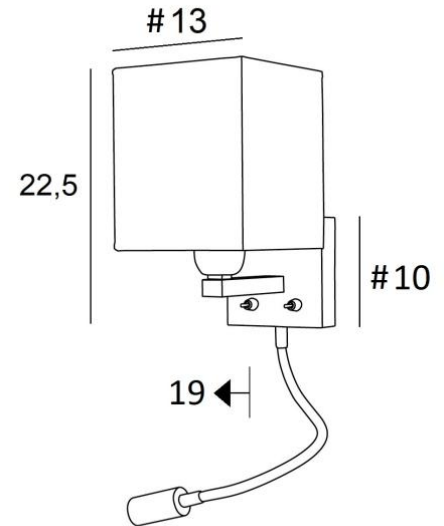

TEOS #

TEOS in geborsteld brons met lampenkap Parma Cendré (stof categ.4)

**TEOS #** is een wandlamp met vierkante lampenkap en leeslampje om bij een bed te plaatsen. De arm is voorzien van een E27 fitting met ring om de lampenkap aan te bevestigen. Het leeslampje bestaat uit een flexibel met een LED-spot, met warm en geconcentreerd licht. Deze wandlamp heeft twee schakelaars die de lampenkap en het leeslampje afzonderlijk kunnen bedienen, zodat u kunt kiezen tussen zacht of leeslicht. Voor de lampenkap, die een warme atmosfeer en een mooie helderheid zal creëren, bieden wij u een keuze uit vele materialen en kleuren. Zo kunt u deze elegante wandlamp beter in uw decoratie integreren. Deze armatuur, traditioneel gemaakt van messing, is verrijkt met prachtige uitvoeringen.

#### TOTALE AFMETINGEN

H22,5cm L13cm |→19cm

**BASE :** # 10 x 2cm

#### TECHNISCHE GEGEVENS

**E27 fitting** met ring op een vaste arm, bediend door een hefboomschakelaar

**LED-spot** op flexibel van 30cm, bediend door een hefboomschakelaar

De spot kan in alle richtingen gedraaid worden. Afmetingen: L5cm Ø2,4cm

Geïntegreerde LED: 1W 119lm 2700°K

Driver: 14-230V 50-60Hz 350mA

Drukknoppen ontworpen voor domotica-systeem (Opties)

CE-stekker en/of USB-poort en/of USB-C-poort (Opties)

Een fixatieplaat om de basis aan de muur te bevestigen ([PDF plan](#))