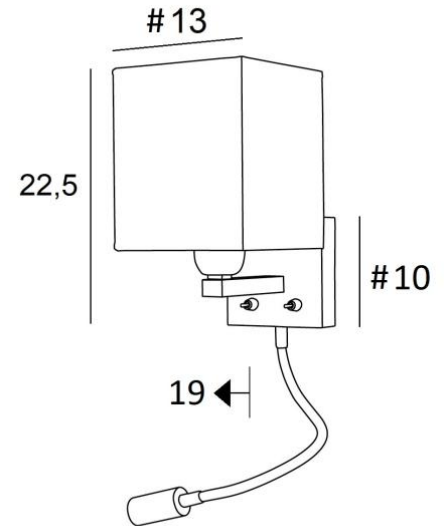

TEOS #

TEOS in geborsteld brons met lampenkap Parma Cendré (stof categ.4)

TEOS # is een wandlamp met vierkante lampenkap en leeslampje om bij een bed te plaatsen. De arm is voorzien van een E27 fitting met ring om de lampenkap aan te bevestigen. Het leeslampje bestaat uit een flexibel met een LED-spot, met warm en geconcentreerd licht. Deze wandlamp heeft twee schakelaars die de lampenkap en het leeslampje afzonderlijk kunnen bedienen, zodat u kunt kiezen tussen zacht of leeslicht. Voor de lampenkap, die een warme atmosfeer en een mooie helderheid zal creëren, bieden wij u een keuze uit vele materialen en kleuren. Zo kunt u deze elegante wandlamp beter in uw decoratie integreren. Deze armatuur, traditioneel gemaakt van messing, is verrijkt met prachtige uitvoeringen.

TOTALE AFMETINGEN

H22,5cm L13cm |→19cm

BASE: # 10 x 2cm

TECHNISCHE GEGEVENS

E27 fitting met ring op een vaste arm, bediend door een hefboomschakelaar

LED-spot op flexibel van 30cm, bediend door een hefboomschakelaar

De spot kan in alle richtingen gedraaid worden. Afmetingen: L5cm Ø2,4cm

Geïntegreerde LED: 1W 119lm 2700°K 30° bundel. Driver: 14-230V 50-60Hz 350mA

Een fixatie-plaat om de basis aan de muur te bevestigen ([PDF plan](#))