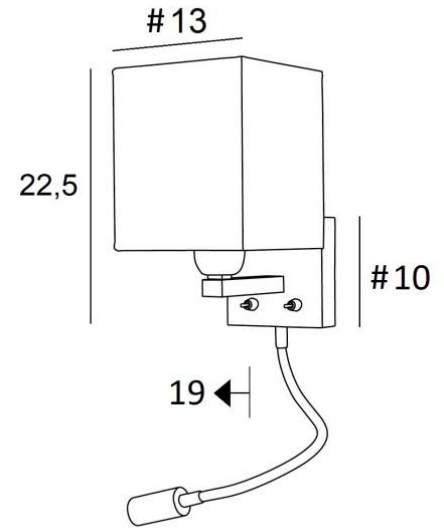

TEOS #

TEOS in geborsteld brons met lampenkap Parma Cendré (stof categ.4)

TEOS # is een wandlamp met vierkante lampenkap en leeslampje om bij een bed te plaatsen. De arm is voorzien van een E27 fitting met ring om de lampenkap aan te bevestigen. Het leeslampje bestaat uit een flexibel met een LED-spot, met warm en geconcentreerd licht. Deze wandlamp heeft twee schakelaars die de lampenkap en het leeslampje afzonderlijk kunnen bedienen, zodat u kunt kiezen tussen zacht of leeslicht. Voor de lampenkap, die een warme atmosfeer en een mooie helderheid zal creëren, bieden wij u een keuze uit vele materialen en kleuren. Zo kunt u deze elegante wandlamp beter in uw decoratie integreren. Deze armatuur, traditioneel gemaakt van messing, is verrijkt met prachtige uitvoeringen.

TOTALE AFMETINGEN

H22,5cm L13cm |→19cm

BASE: # 10 x 2cm

TECHNISCHE GEGEVENS

E27 fitting met ring op een vaste arm, bediend door een hefboomschakelaar

LED-spot op flexibel van 30cm, bediend door een hefboomschakelaar

De spot kan in alle richtingen gedraaid worden. Afmetingen: L5cm Ø2,4cm

Geïntegreerde LED: 1W 119lm 2700°K 25° bundel. Driver: 14-230V 50-60Hz 350mA

OPTIES: Drukknoppen ontworpen voor domotica-systeem

OPTIES: CE-stekker en/of USB-poort en/of USB-C-poort