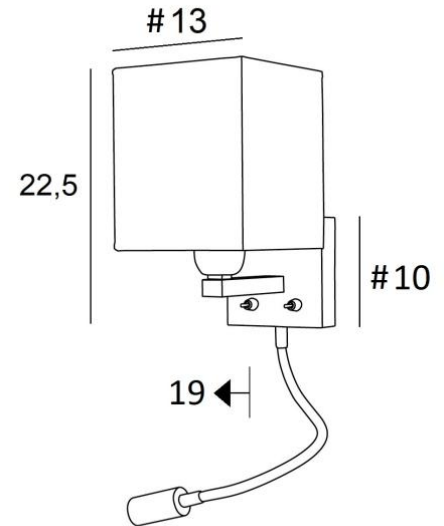

TEOS #

TEOS in geborsteld brons met lampenkap Parma Cendré (stof categ.4)

TEOS # is een wandlamp met vierkante lampenkap en leeslampje om bij een bed te plaatsen. De arm is voorzien van een E27 fitting met ring om de lampenkap aan te bevestigen. Het leeslampje bestaat uit een flexibel met een LED-spot, met warm en geconcentreerd licht. Deze wandlamp heeft twee schakelaars die de lampenkap en het leeslampje afzonderlijk kunnen bedienen, zodat u kunt kiezen tussen zacht of leeslicht. Voor de lampenkap, die een warme atmosfeer en een mooie helderheid zal creëren, bieden wij u een keuze uit vele materialen en kleuren. Zo kunt u deze elegante wandlamp beter in uw decoratie integreren. Deze armatuur, traditioneel gemaakt van messing, is verrijkt met prachtige uitvoeringen.

TOTALE AFMETINGEN

H22,5cm L13cm |→19cm

BASE : # 10 x 2cm

TECHNISCHE GEGEVENS

E27 fitting met ring op een vaste arm, bediend door een hefboomschakelaar

LED-spot op flexibel van 30cm, bediend door een hefboomschakelaar

De spot kan in alle richtingen gedraaid worden. Afmetingen: L5cm Ø2,4cm

Geïntegreerde LED: 1W 119lm 2700°K

Driver: 14-230V 50-60Hz 350mA

Drukknoppen ontworpen voor domotica-systeem (Opties)

CE-stekker en/of USB-poort en/of USB-C-poort (Opties)