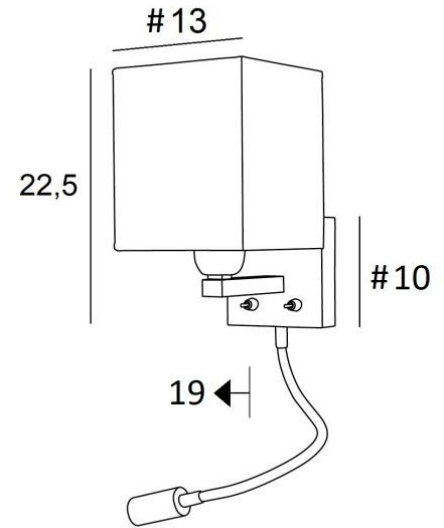

TEOS #

TEOS in geborsteld brons met lampenkap Parma Cendré (stof categ.4)

**TEOS #** is een wandlamp met vierkante lampenkap en leeslampje om bij een bed te plaatsen. De arm is voorzien van een E27 fitting met ring om de lampenkap aan te bevestigen. Het leeslampje bestaat uit een flexibel met een LED-spot, met warm en geconcentreerd licht. Deze wandlamp heeft twee schakelaars die de lampenkap en het leeslampje afzonderlijk kunnen bedienen, zodat u kunt kiezen tussen zacht of leeslicht. Voor de lampenkap, die een warme atmosfeer en een mooie helderheid zal creëren, bieden wij u een keuze uit vele materialen en kleuren. Zo kunt u deze elegante wandlamp beter in uw decoratie integreren. Deze armatuur, traditioneel gemaakt van messing, is verrijkt met prachtige uitvoeringen.

#### TOTALE AFMETINGEN

H22,5cm L13cm |→19cm

**BASE:** # 10 x 2cm

#### TECHNISCHE GEGEVENS

**E27 fitting** met ring op een vaste arm, bediend door een hefboomschakelaar

**LED-spot** op flexibel van 30cm, bediend door een hefboomschakelaar

De spot kan in alle richtingen gedraaid worden. Afmetingen: L5cm Ø2,4cm