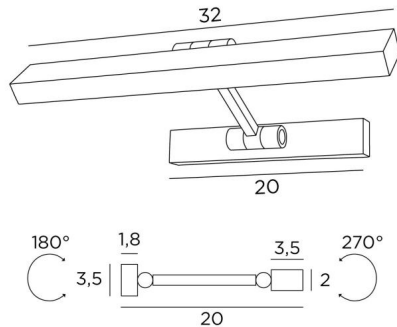

OUBA 35

OUBA 35 in lichtbrons. Metaal afwerking code: 28

OUBA 35 is een 32cm lange kader- of bibliotheekverlichting, met dubbele knieschijven. In de reflector, 270° oriënteerbaar, is er een geïntegreerde LED-module. Warm, krachtig en genereus licht, die met een gelijkmatige continuïteit verlicht over de gehele lengte van het apparaat. Deze armatuur is gemaakt van massieve messing door ervaren vakmensen en de aangeboden afwerkingen zijn meer dan opmerkelijk. Dit toestel is ook verkrijgbaar in een groter model, zie [OUBA 65](#).

TOTALE AFMETINGEN

L32cm H3,5cm |→20cm

BASE : 20 x 3,5 x 1,8cm

TECHNISCHE GEGEVENS

Geïntegreerde LED module in de reflector :
verbruik 7,4W helderheid 780lm kleurtemperatuur 2700°K
Geen omvormer, deze module werkt rechtstreeks op 230V
Niet dimbaar wandlamp
De reflector is 270° oriënteerbaar
Afmetingen van de reflector : L32 x 3,5cm H2cm
De arm is 180° beweegbaar
Een fixatie-plaat om de basis aan de muur te bevestigen ([PDF plan](#))