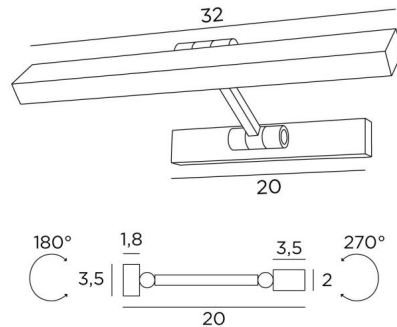

OUBA 35

OUBA 35 in lichtbrons. Metaal afwerking code: 28

OUBA 35 is een 32cm lange kader- of bibliotheekverlichting, met dubbele knieschijven. In de reflector, 270° oriënteerbaar, is er een geïntegreerde LED-module. Warm, krachtig en genereus licht, die met een gelijkmatige continuïteit verlicht over de gehele lengte van het apparaat. Deze armatuur is gemaakt van massieve messing door ervaren vakmensen en de aangeboden afwerkingen zijn meer dan opmerkelijk. Dit toestel is ook verkrijgbaar in een groter model, zie [OUBA 65](#).

TOTALE AFMETINGEN

L32cm H3,5cm |→20cm

BASE : 20 x 3,5 x 1,8cm

TECHNISCHE GEGEVENS

Geïntegreerde LED module in de reflector :
verbruik 7,4W helderheid 780lm kleurtemperatuur 2700°K
Geen omvormer, deze module werkt rechtstreeks op 230V
Niet dimbaar wandlamp
De reflector is 270° oriënteerbaar
Afmetingen van de reflector : L32 x 3,5cm H2cm
De arm is 180° beweegbaar
Een fixatie-plaat om de basis aan de muur te bevestigen ([PDF plan](#))