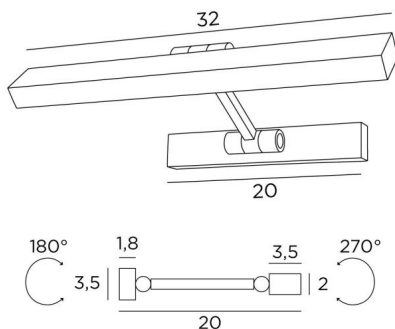

## OUBA 35

OUBA 35 in lichtbrons. Metaal afwerking code : 28

**OUBA 35** is een 32cm lange kader- of bibliotheekverlichting, met dubbele knieschijven. In de reflector, 270° oriënteerbaar, is er een geïntegreerde LED-module. Warm, krachtig en genereus licht, die met een gelijkmatige continuïteit verlicht over de gehele lengte van het apparaat. Deze armatuur is gemaakt van massieve messing door ervaren vakmensen en de aangeboden afwerkingen zijn meer dan opmerkelijk. Dit toestel is ook verkrijgbaar in een groter model, zie [OUBA 65](#)

### TOTALE AFMETINGEN

L32cm H3,5cm |→20cm

**BASE** : 20 x 3,5 x 1,8cm

### TECHNISCHE GEGEVENS

Geïntegreerde LED module in de reflector :  
verbruik 7,4W helderheid 780lm kleurtemperatuur 2700°K  
Geen omvormer, deze module werkt rechtstreeks op 230V  
Niet dimbaar wandlamp  
De reflector is 270° oriënteerbaar  
Afmetingen van de reflector : L32 x 3,5cm H2cm  
De arm is 180° beweegbaar  
Een fixatie-plaat om de basis aan de muur te bevestigen ([PDF plan](#))