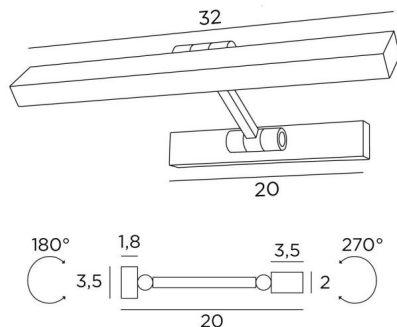

## OUBA 35

OUBA 35 in lichtbrons. Metaal afwerking code: 28

**OUBA 35** is een 32cm lange kader- of bibliotheekverlichting, met dubbele knieschijven. In de reflector, 270° oriënteerbaar, is er een geïntegreerde LED-module. Warm, krachtig en genereus licht, die met een gelijkmatige continuïteit verlicht over de gehele lengte van het apparaat. Deze armatuur is gemaakt van massieve messing door ervaren vakmensen en de aangeboden afwerkingen zijn meer dan opmerkelijk. Dit toestel is ook verkrijgbaar in een groter model, zie [OUBA 65](#).

### TOTALE AFMETINGEN

L32cm H3,5cm |→20cm

**BASE:** 20 x 3,5 x 1,8cm

### TECHNISCHE GEGEVENS

LED-strip geïntegreerd in de reflector:

verbruik 4,2W helderheid 450lm kleurtemperatuur 2700°K

Geen converter nodig, deze LED-strip werkt rechtstreeks op 230V

Dimbare met TRIAC

De reflector is 270° oriënteerbaar

Afmetingen van de reflector: L32 x 3,5cm H2cm

De arm is 180° beweegbaar

Een fixatie-plaat om de basis aan de muur te bevestigen ([PDF plan](#))