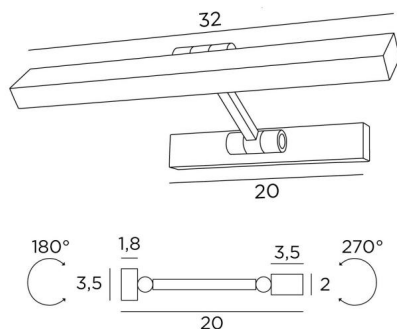

OUBA 35

OUBA 35 in lichtbrons. Metaal afwerking code: 28

OUBA 35 is een 32cm lange kader- of bibliotheekverlichting, met dubbele knieschijven. In de reflector, 270° oriënteerbaar, is er een geïntegreerde LED-module. Warm, krachtig en genereus licht, die met een gelijkmatige continuïteit verlicht over de gehele lengte van het apparaat. Deze armatuur is gemaakt van massieve messing door ervaren vakmensen en de aangeboden afwerkingen zijn meer dan opmerkelijk. Dit toestel is ook verkrijgbaar in een groter model, zie [OUBA 65](#).

TOTALE AFMETINGEN

L32cm H3,5cm |→20cm

BASE: 20 x 3,5 x 1,8cm

TECHNISCHE GEGEVENS

LED-strip geïntegreerd in de reflector:

verbruik 4,2W helderheid 450lm kleurtemperatuur 2700°K

Geen converter nodig, deze LED-strip werkt rechtstreeks op 230V

Dimbare met TRIAC

De reflector is 270° oriënteerbaar

Afmetingen van de reflector: L32 x 3,5cm H2cm

De arm is 180° beweegbaar

Een fixatie-plaat om de basis aan de muur te bevestigen ([PDF plan](#))

BESCHIKBARE METALEN AFWERKINGEN EN CODES