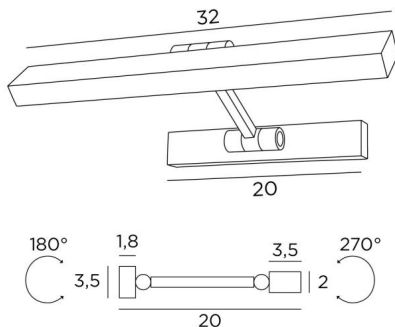

## OUBA 35

OUBA 35 in lichtbrons. Metaal afwerking code: 28

**OUBA 35** is een 32cm lange kader- of bibliotheekverlichting, met dubbele knieschijven. In de reflector, 270° oriënteerbaar, is er een geïntegreerde LED-module. Warm, krachtig en genereus licht, die met een gelijkmatige continuïteit verlicht over de gehele lengte van het apparaat. Deze armatuur is gemaakt van massieve messing door ervaren vakmensen en de aangeboden afwerkingen zijn meer dan opmerkelijk. Dit toestel is ook verkrijgbaar in een groter model, zie [OUBA 65](#).

### TOTALE AFMETINGEN

L32cm H3,5cm |→20cm

**BASE** : 20 x 3,5 x 1,8cm

### TECHNISCHE GEGEVENS

Geïntegreerde LED module in de reflector :  
verbruik 7,4W helderheid 780lm kleurtemperatuur 2700°K  
Geen omvormer, deze module werkt rechtstreeks op 230V  
Niet dimbaar wandlamp  
De reflector is 270° oriënteerbaar  
Afmetingen van de reflector : L32 x 3,5cm H2cm  
De arm is 180° beweegbaar  
Een fixatie-plaat om de basis aan de muur te bevestigen ([PDF plan](#))