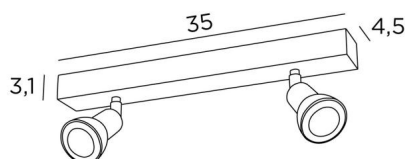

CALLISTO 2

CALLISTO 2 in geborsteld brons. Metaal afwerking code: 29

CALLISTO 2 is een plafondlamp met twee spots, verdeeld op een rechthoekige basis. Deze plafondlamp is sober, gemakkelijk te installeren en essentieel om uw interieur meer licht te geven. Om de efficiëntie ervan te verhogen, zijn er GU10 lampen van zeer hoog vermogen en dimbaar op de markt.

De originaliteit van de **CALLISTO** spot is het sobere en zeer moderne ontwerp, dat de fitting en de GU10 gloeilamp volledig omsluit. Gemonteerd op een kogelgewricht, kan hij in alle richtingen worden bewogen. Deze spot is verkrijgbaar in een prachtige reeks van zeven modellen, met één tot zes spots, verdeeld over ronde, vierkante of rechthoekige basissen.

TOTALE AFMETINGEN

L35 x 4,5cm H8,5→13,5cm

BASIS

35 x 4,5 x 3,1cm

TECHNISCHE GEGEVENS

Twee spots gemonteerd op 360° knieschijven
 Afmetingen van de spot : Ø2,8→5,3cm L7cm
 Twee GU10 fittingen
 Geen driver, deze plafondlamp werkt rechtstreeks op 230V
 Dimbare plafondlamp
 Een fixatieplaat om de basis aan het plafond te bevestigen ([PDF plan](#))