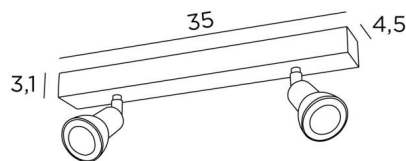

CALLISTO 2 in geborsteld brons. Metaal afwerking code: 29