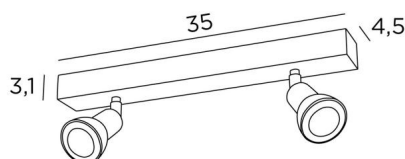

CALLISTO 2 in geborsteld brons. Metaal afwerking code: 29