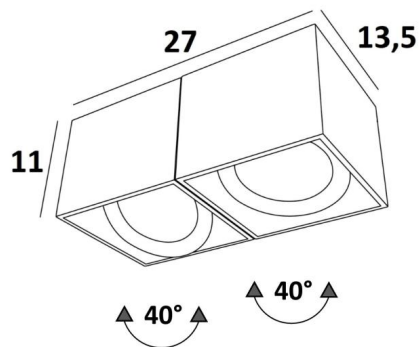

ATRIA 2 MOBILE

ATRIA 2 MOBILE is een grote rechthoekige plafondlamp voor twee gloeilampen van 111mm diameter, verstelbaar over 40°

Deze plafondlamp is discreet en gemakkelijk te installeren en zeer nuttig om meer helderheid toe te voegen aan uw interieur, dankzij de lichtsterkte van de AR111 gloeilampen. Deze gloeilampen werken met 12V-stroom, die wordt geleverd door, in de basis van de plafondlamp, geïntegreerde transformatoren. De originaliteit van de **ATRIA** spot ligt in zijn vierkante en rechthoekige vorm, die hem een mooie eigentijdse uitstraling geeft, een zeer modern ontwerp.

Deze prachtige spot is verkrijgbaar in een prachtig assortiment van enkele of dubbele spots, vast of mobiel.

TOTALE AFMETINGEN

27 x 13,5cm H11cm

TECHNISCHE GEGEVENS

Plafondlamp ontworpen voor twee AR111 Ø111mm lampen G53

Elke spot gevoed in 12V door één transformator, bedoeld voor één LED lamp :

12-230V 50-60Hz 3-60W

De LED lampen zijn 40° oriënteerbaar

Dimbare plafondlamp

Een fixatie-plaat om de basis aan het plafond te bevestigen ([PDF plan](#))

Verplicht gebruik van LED lampen (veiligheid)

BESCHIKBARE METALEN AFWERKINGEN EN CODES

01 - Gestructureerd wit - 5422 001

02 - Gestructureerd zwart - 5422 002