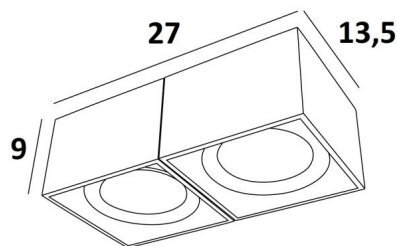

## ATRIA 2 FIXE

ATRIA 2 FIXE in gestructureerd zwart. Metaal afwerking code: 02

**ATRIA 2 FIXE** is een grote rechthoekige plafondlamp voor twee gloeilampen met een diameter van 111mm, niet richtbaar

Deze plafondlamp is discreet en gemakkelijk te installeren en zeer nuttig om meer helderheid toe te voegen aan uw interieur, dankzij de lichtsterkte van de AR111 gloeilampen. Deze gloeilampen werken met 12V-stroom, die wordt geleverd door twee, in de basis van het armatuur, geïntegreerde transformatoren. De originaliteit van de **ATRIA** spot ligt in zijn vierkante vorm die hem een mooie eigentijdse uitstraling geeft, een zeer modern ontwerp. Deze schitterende spot is verkrijgbaar in een prachtige reeks enkele of dubbele spots, vast of mobiel.

### TOTALE AFMETINGEN

27 x 13,5cm H9cm