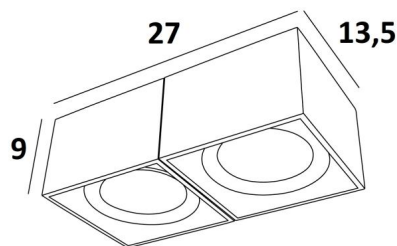

ATRIA 2 FIXE

ATRIA 2 FIXE in gestructureerd zwart

ATRIA 2 FIXE is een grote rechthoekige plafondlamp voor twee gloeilampen met een diameter van 111mm, niet richtbaar

Deze plafondlamp is discreet en gemakkelijk te installeren en zeer nuttig om meer helderheid toe te voegen aan uw interieur, dankzij de lichtsterkte van de AR111 gloeilampen. Deze gloeilampen werken met 12V-stroom, die wordt geleverd door twee, in de basis van het armatuur, geïntegreerde transformatoren. De originaliteit van de **ATRIA** spot ligt in zijn vierkante vorm die hem een mooie eigentijdse uitstraling geeft, een zeer modern ontwerp. Deze schitterende spot is verkrijgbaar in een prachtige reeks enkele of dubbele spots, vast of mobiel.

TOTALE AFMETINGEN

27 x 13,5cm H9cm

TECHNISCHE GEGEVENS

Plafondlamp ontworpen voor twee AR111 Ø111mm lampen G53

Elke spot gevoed in 12V door één transformator, bedoeld voor één LED lamp :
12-230V 50-60Hz 3-60W