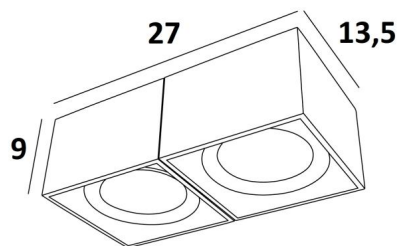

ATRIA 2 FIXE

ATRIA 2 FIXE in gestructureerd zwart. Metaal afwerking code: 02

ATRIA 2 FIXE is een grote rechthoekige plafondlamp voor twee gloeilampen met een diameter van 111mm, niet richtbaar

Deze plafondlamp is discreet en gemakkelijk te installeren en zeer nuttig om meer helderheid toe te voegen aan uw interieur, dankzij de lichtsterkte van de AR111 gloeilampen. Deze gloeilampen werken met 12V-stroom, die wordt geleverd door twee, in de basis van het armatuur, geïntegreerde transformatoren. De originaliteit van de **ATRIA** spot ligt in zijn vierkante vorm die hem een mooie eigentijdse uitstraling geeft, een zeer modern ontwerp. Deze schitterende spot is verkrijgbaar in een prachtige reeks enkele of dubbele spots, vast of mobiel.

TOTALE AFMETINGEN

27 x 13,5cm H9cm

TECHNISCHE GEGEVENS

Plafondlamp ontworpen voor twee AR111 Ø111mm lampen G53

Elke spot gevoed in 12V door één transformator, bedoeld voor één LED lamp :
12-230V 50-60Hz 3-60W