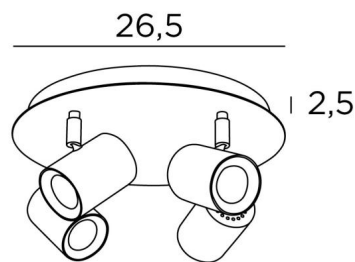

ATLAS 4 in gestructureerd wit