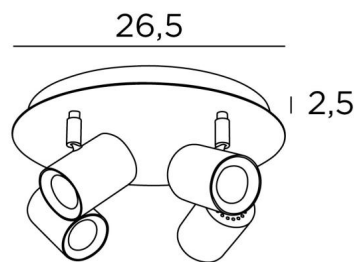

ATLAS 4

ATLAS in gesatineerd chroom. Metaal afwerking code: 32

ATLAS 4 is een plafondlamp met vier spots op een ronde basis

Deze plafondlamp is sober, gemakkelijk te installeren en essentieel om uw interieur meer licht te geven. Om de efficiëntie te verhogen zijn er GU10 gloeilampen op de markt met een zeer hoog vermogen en dimbaar

De originaliteit van de spot is zijn sobere en zeer moderne vormgeving, hij is cilindrisch en omsluit de fitting volledig met zijn gloeilamp. De basis wordt gesierd door een mooie, robuuste en zeer decoratieve overhangende plaat

TOTALE AFMETINGEN

Ø26,5cm H11,5→13cm

BASIS

Plaat : Ø26,5cm

Doos : Ø23,5 x 2,5cm

TECHNISCHE GEGEVENS

Vier spots gemonteerd op 360° kogelgewrichten

Afmetingen van de spot: Ø5,5cm L7,2cm