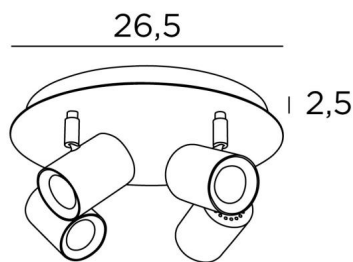

ATLAS 4 in gestructureerd wit