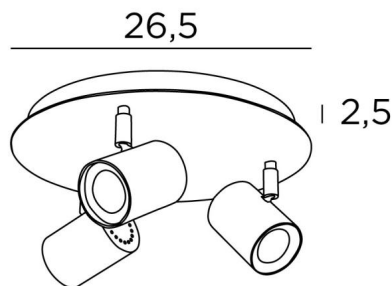

ATLAS 3

ATLAS 3 in gesatineerd chroom. Metaal afwerking code: 32

ATLAS 3 is een plafondlamp met drie spots op een ronde basis

Deze plafondlamp is sober, gemakkelijk te installeren en essentieel om uw interieur meer licht te geven. Om de efficiëntie te verhogen zijn er GU10 gloeilampen op de markt met een zeer hoog vermogen en dimbaar

De originaliteit van de spot is zijn sobere en zeer moderne vormgeving, hij is cilindrisch en omsluit de gloeilamp. De basis wordt gesierd door een mooie, robuuste en zeer decoratieve overhangende plaat

TOTALE AFMETINGEN

Ø26,5cm H11,5→13cm

BASIS

Plaat : Ø26,5cm

Doos : Ø23,5 x 2,5cm

TECHNISCHE GEGEVENS

Drie spots gemonteerd op 360° kogelgewrichten. Drie GU10 fittingen

Afmetingen van de spot: Ø5,5cm L7,2cm