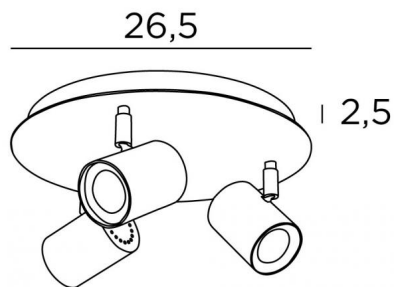

ATLAS 3

ATLAS 3 in gesatineerd chroom

Ronde basis met drie spots (230V) zonder transformator. Mogelijkheid om krachtigere gloeilampen te gebruiken

TOTALE AFMETINGEN

Ø26,5cm H11,5→13cm
Spotlight : Ø5,5cm L7,2cm

BASIS

Plaat : Ø26,5cm
Doos : Ø23,5 x 2,5cm

TECHNISCHE GEGEVENS

Drie spots gemonteerd op 360° knieschijf
Drie GU10 fittingen
Geen driver : deze plafondlamp werkt rechtstreeks op 230V
Dimbare plafondlamp
Een fixatieplaat om de basis aan het plafond te bevestigen (PDF plan)