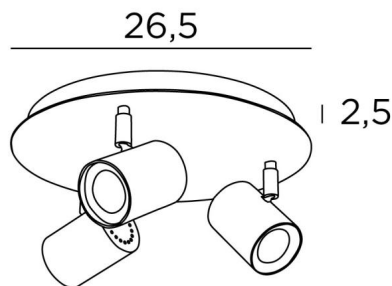

ATLAS 3 in gesatineerd chroom