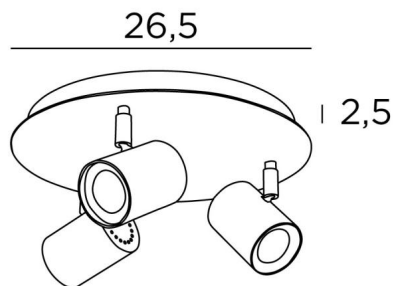

ATLAS 3 in gesatineerd chroom