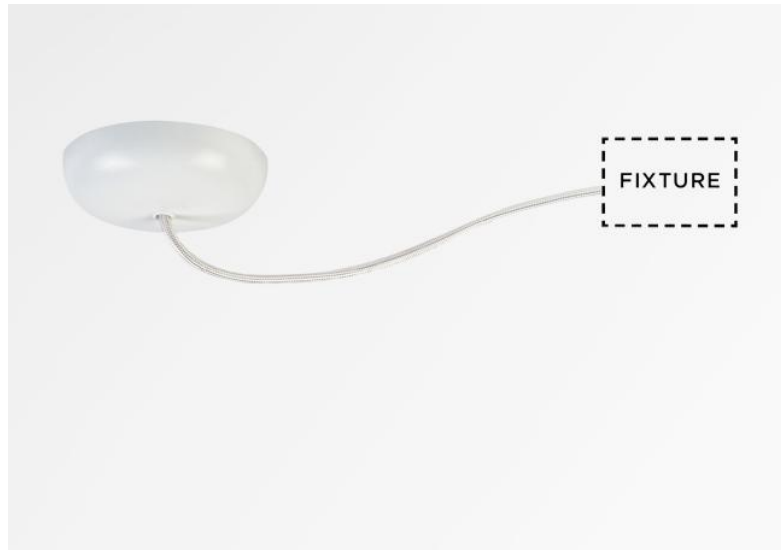

ADAPTER CEILING o

ADAPTER CEILING o in gestructureerd wit

ADAPTER CEILING is een decoratieve oplossing voor het verbergen van een kabeluitgang die afwijkt van uw hanglamp, dat zich in het midden van de tafel moet bevinden

ADAPTER CEILING is een ronde basis die over de kabeluitgang wordt geplaatst. De koppeling met de hanglamp gebeurt met een zijden kabel (kleur naar keuze)

Deze kabel kan op zijn plaats worden gehouden door een **FIXING CABLE**

BASIS

Ø10,6 x 2,9cm

TECHNISCHE GEGEVENS

Wordt geleverd met één meter kabel in textiel en verbindingstoebehoren

Een fixatieplaat om de plafondbasis te bevestigen ([PDF plan](#))

BESCHIKBARE METALEN AFWERKINGEN EN CODES